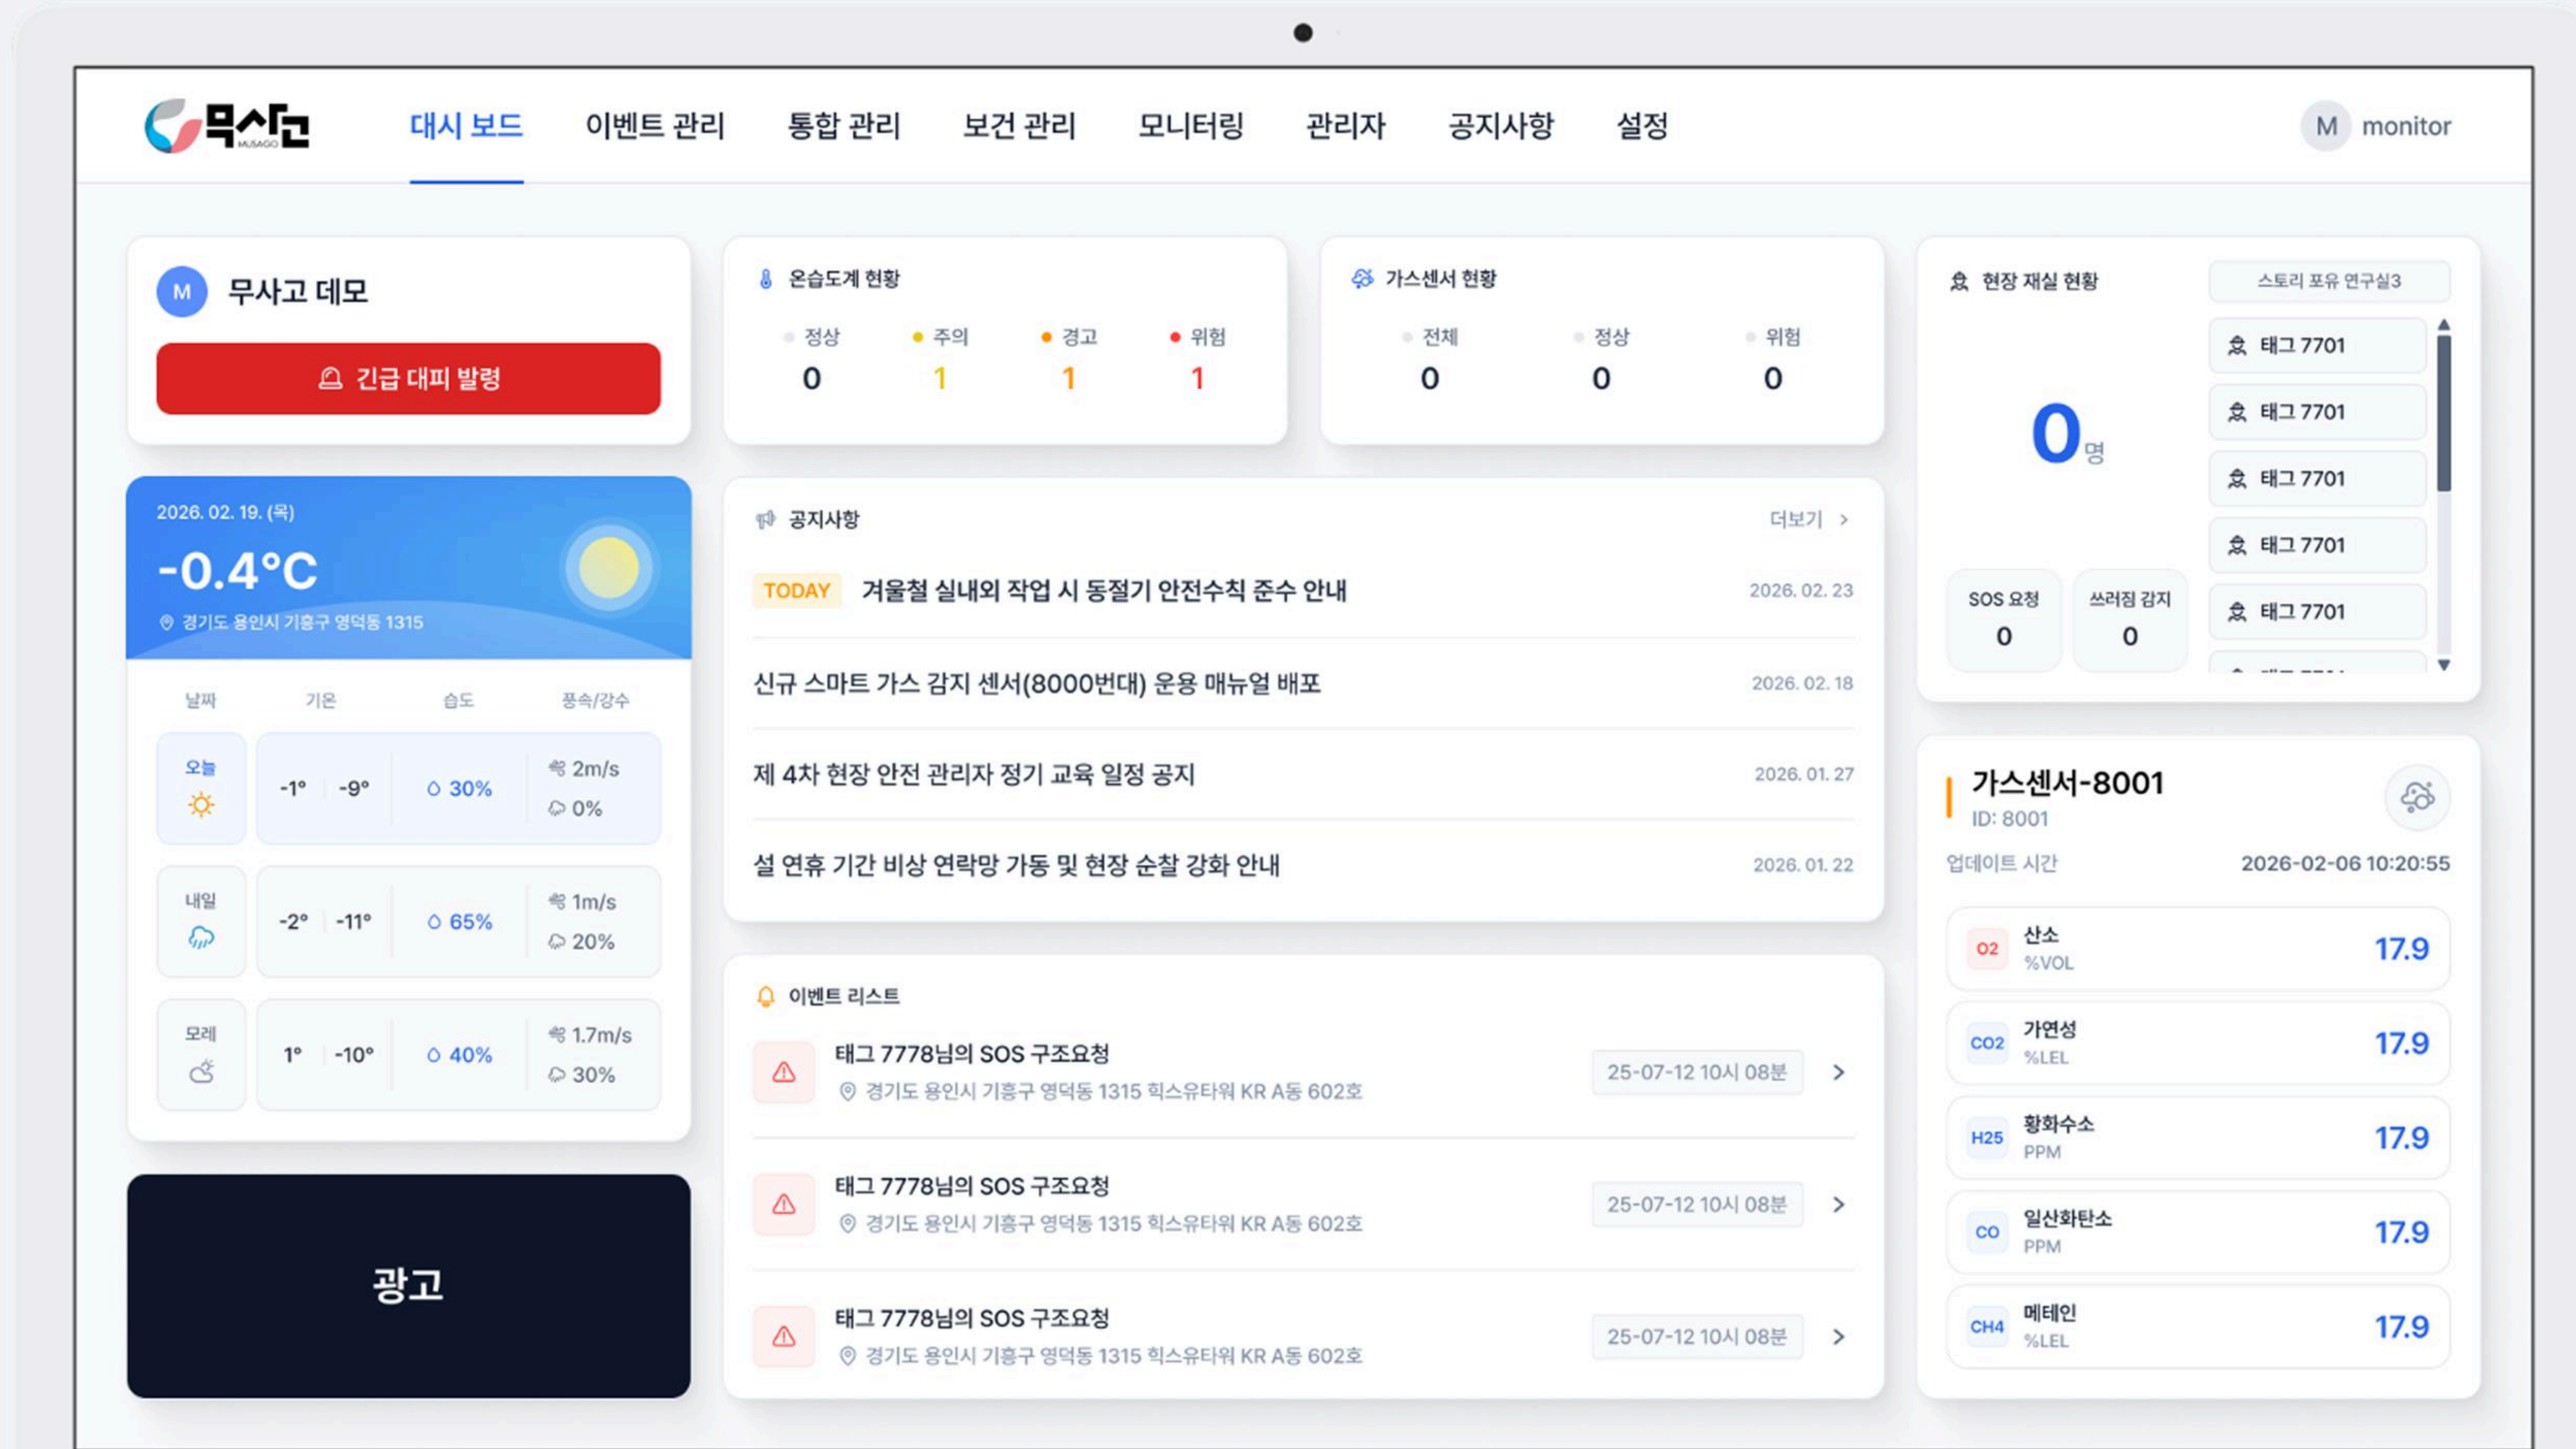

홈

최근 알림 확인, 킷 버튼, 알림 보내기 등 중요도 높은 기능을 빠르게 제공합니다.

통합 관리

등록된 유해가스 측정기의 실시간 수치를 확인하고 분석합니다.

이벤트 관리

유해가스 이상 수치 감지 시, 실시간 이벤트를 발송합니다.

01. 플레이스토어 혹은 앱스토어에서 무사고 관리자 앱을 설치해주세요

02. 발급받은 회사 코드, 아이디, 비밀번호를 입력해주세요

03. 요청하는 권한에 대해 모두 허용해 주세요.

01. 홈화면에서 시설물 버튼을 클릭해주세요.

02. 등록되어있는 모든 장비를 확인할 수 있습니다.

03. 가스센서를 선택하여, 장비를 확인할 수 있습니다.

01. 유해가스 수치를 확인하고 기기 정보를 수정할 수 있습니다.

02. 우측 상단 설정버튼 터치 시, 기기 정보를 수정할 수 있습니다.

03. 기기 정보 수정 후, 우측 상단 저장 버튼을 눌러주세요.

01. 데이터 탭에서, 유해가스 추이를 그래프로 확인할 수 있습니다.

02. 4종 유해가스 추이를 그래프 형태로 분석할 수 있습니다.

03. 10분 단위 유해가스 변화를 리스트로 확인할 수 있습니다.

01. 유해가스 이상 수치 감지시,
실시간 이벤트가 발동합니다.

02. 앱 푸시 메시지를 통해
즉각적으로 확인할 수 있습니다.

통합 관리

등록된 유해 가스측정기의 실시간 데이터를 확인하고 분석합니다.

02. '유해가스 모니터링' 클릭 시 가스센서 목록으로 이동합니다

01. 가스 측정기 목록에서 조회를 희망하는 기기를 선택해주세요.

02. 실시간 유해가스 데이터와 이벤트를 조회 할 수 있습니다.

03. '가스센서 정보'를 클릭하면 이름과 위치를 변경할 수 있습니다.

01. 페이지 하단 추이분석에서 그래프 형태로 조회할 수 있습니다.

02. 기간 설정을 통해, 조회를 희망하는 기간을 설정할 수 있습니다.