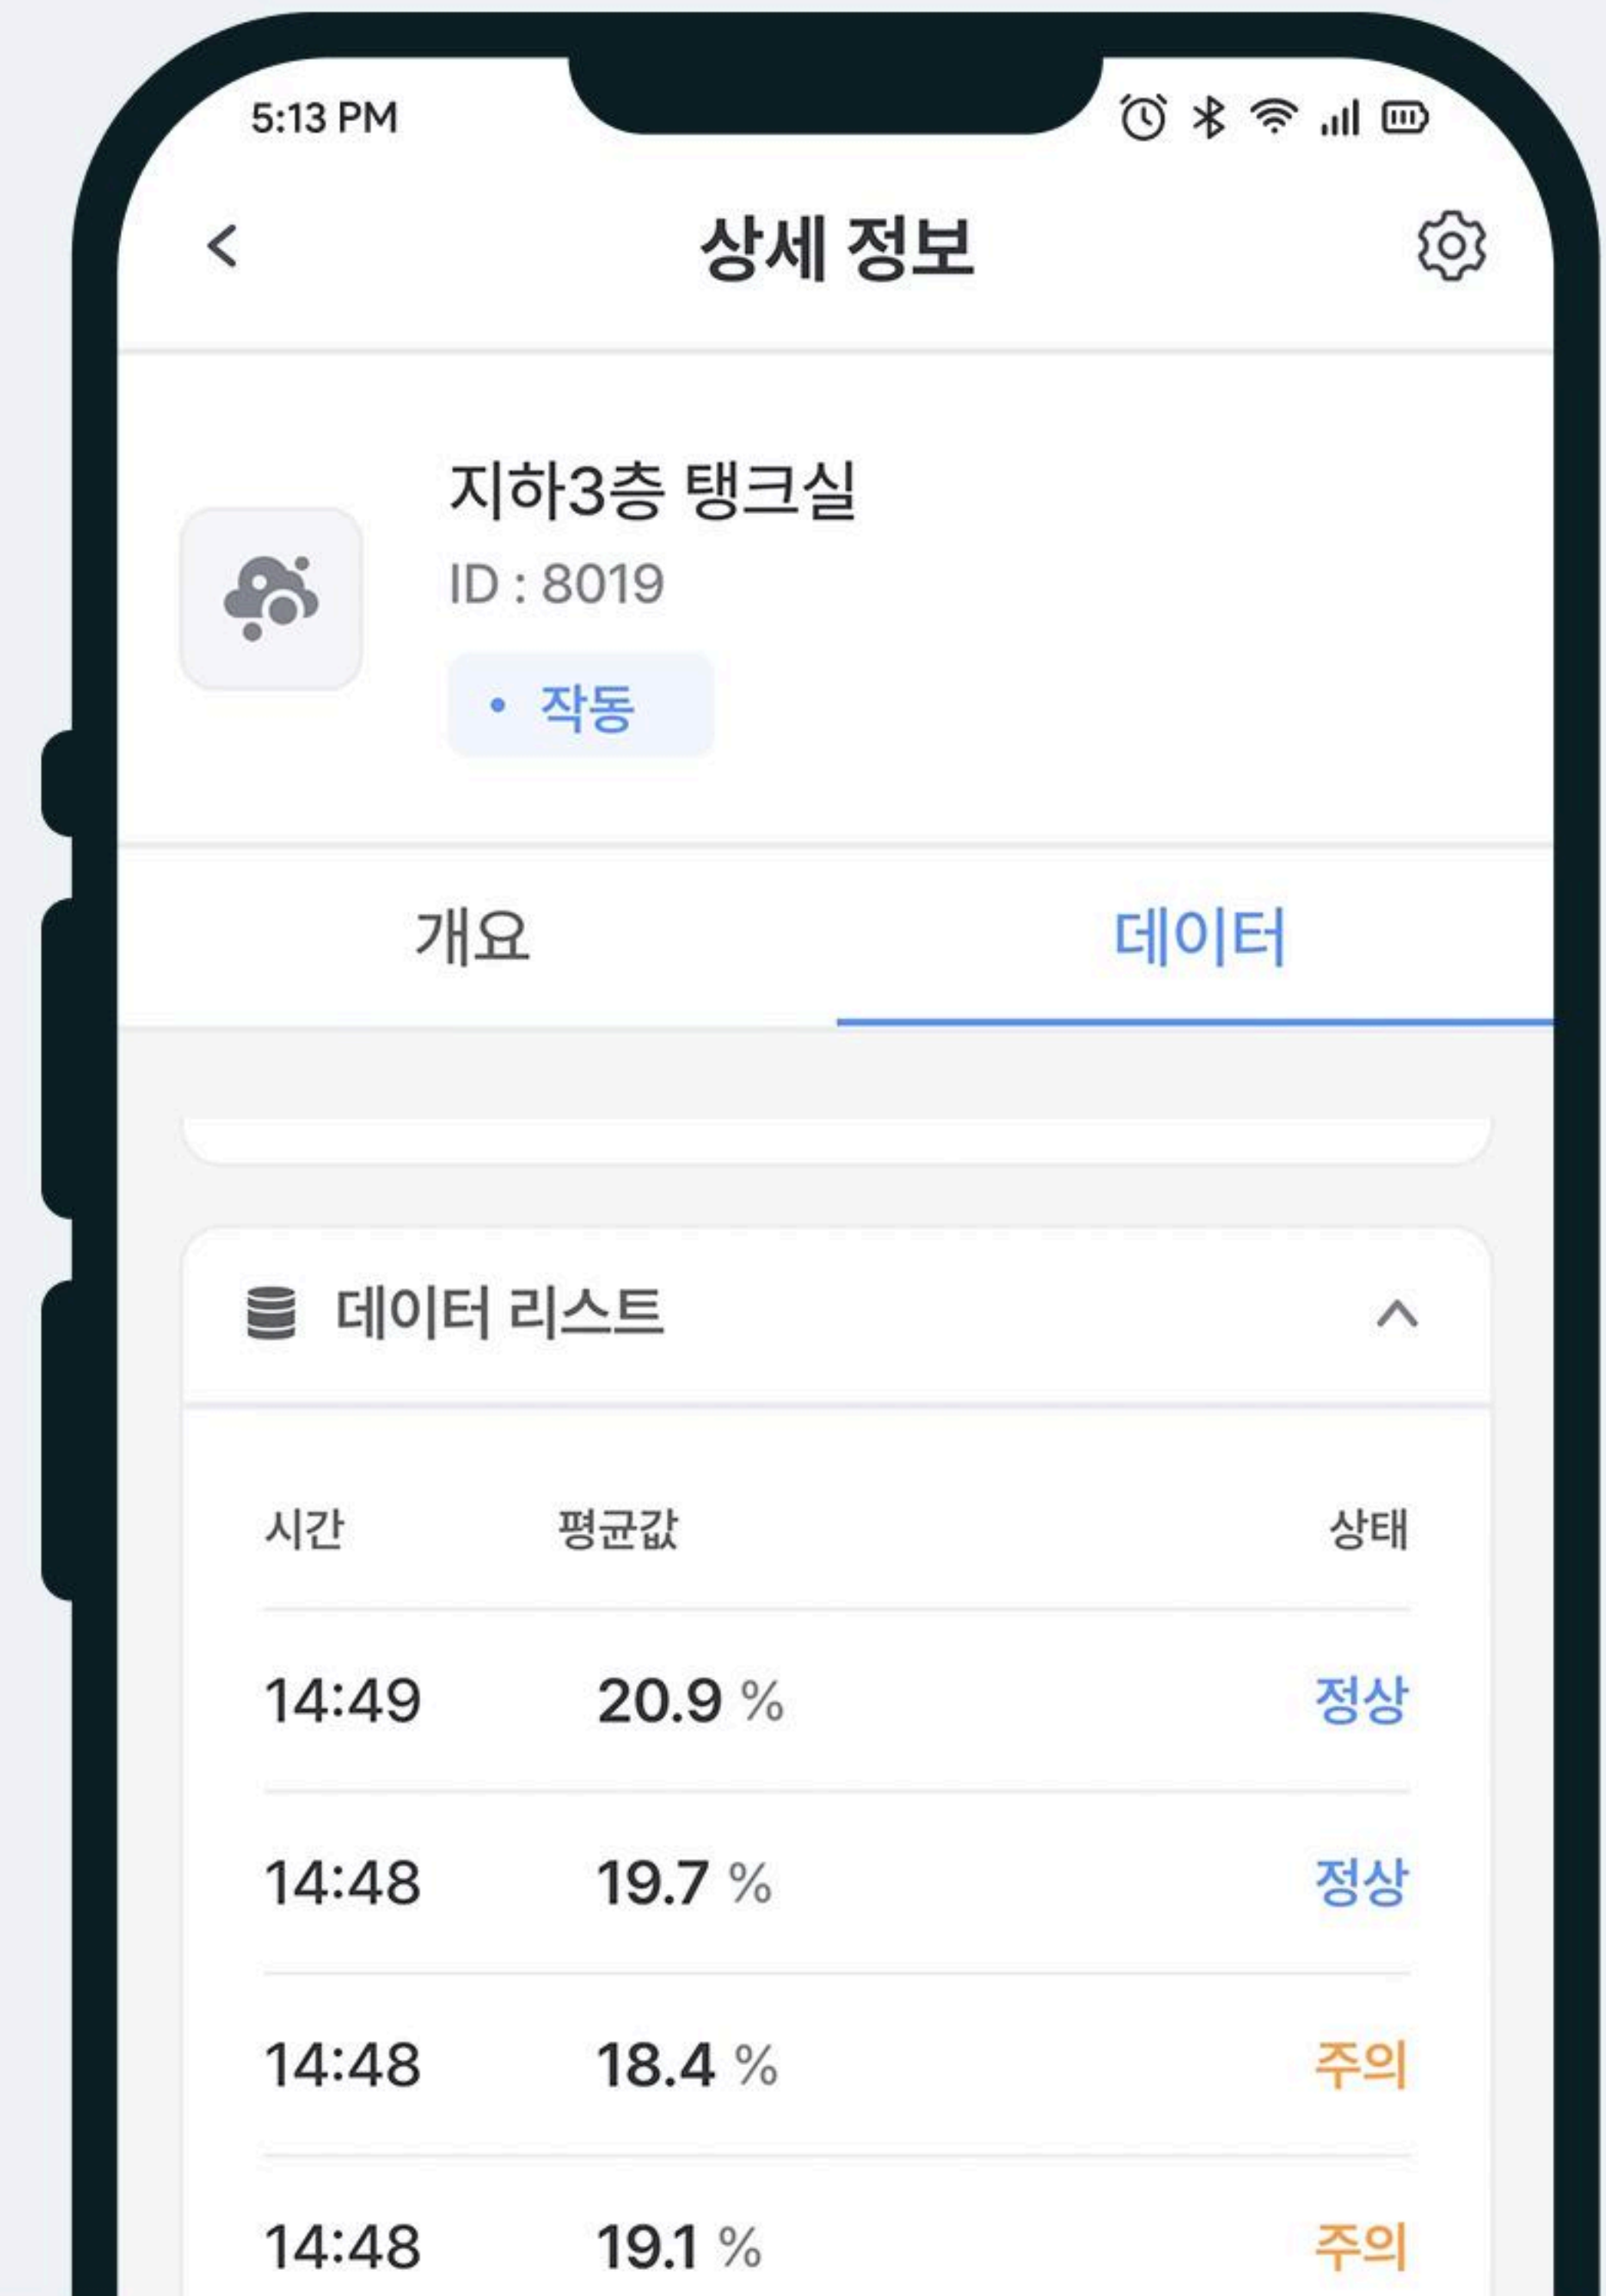

03. 요청하는 권한에 대해 모두 허용해 주세요.

01. 홈화면에서 시설물 버튼을 클릭해주세요.

02. 등록되어있는 모든 장비를 확인할 수 있습니다.

03. 가스센서를 선택하여, 장비를 확인할 수 있습니다.

01. 유해가스 수치를 확인하고 기기 정보를 수정할 수 있습니다.

02. 우측 상단 설정버튼 터치 시, 기기 정보를 수정할 수 있습니다.

03. 기기 정보 수정 후, 우측 상단 저장 버튼을 눌러주세요.

01. 데이터 탭에서, 유해가스 추이를 그래프로 확인할 수 있습니다.

02. 4종 유해가스 추이를 그래프 형태로 분석할 수 있습니다.

03. 10분 단위 유해가스 변화를 리스트로 확인할 수 있습니다.

01. 유해가스 이상 수치 감지시,
실시간 이벤트가 발동합니다.

02. 앱 푸시 메시지를 통해
즉각적으로 확인할 수 있습니다.

통합 관리

등록된 유해 가스측정기의 실시간 데이터를 확인하고 분석합니다.