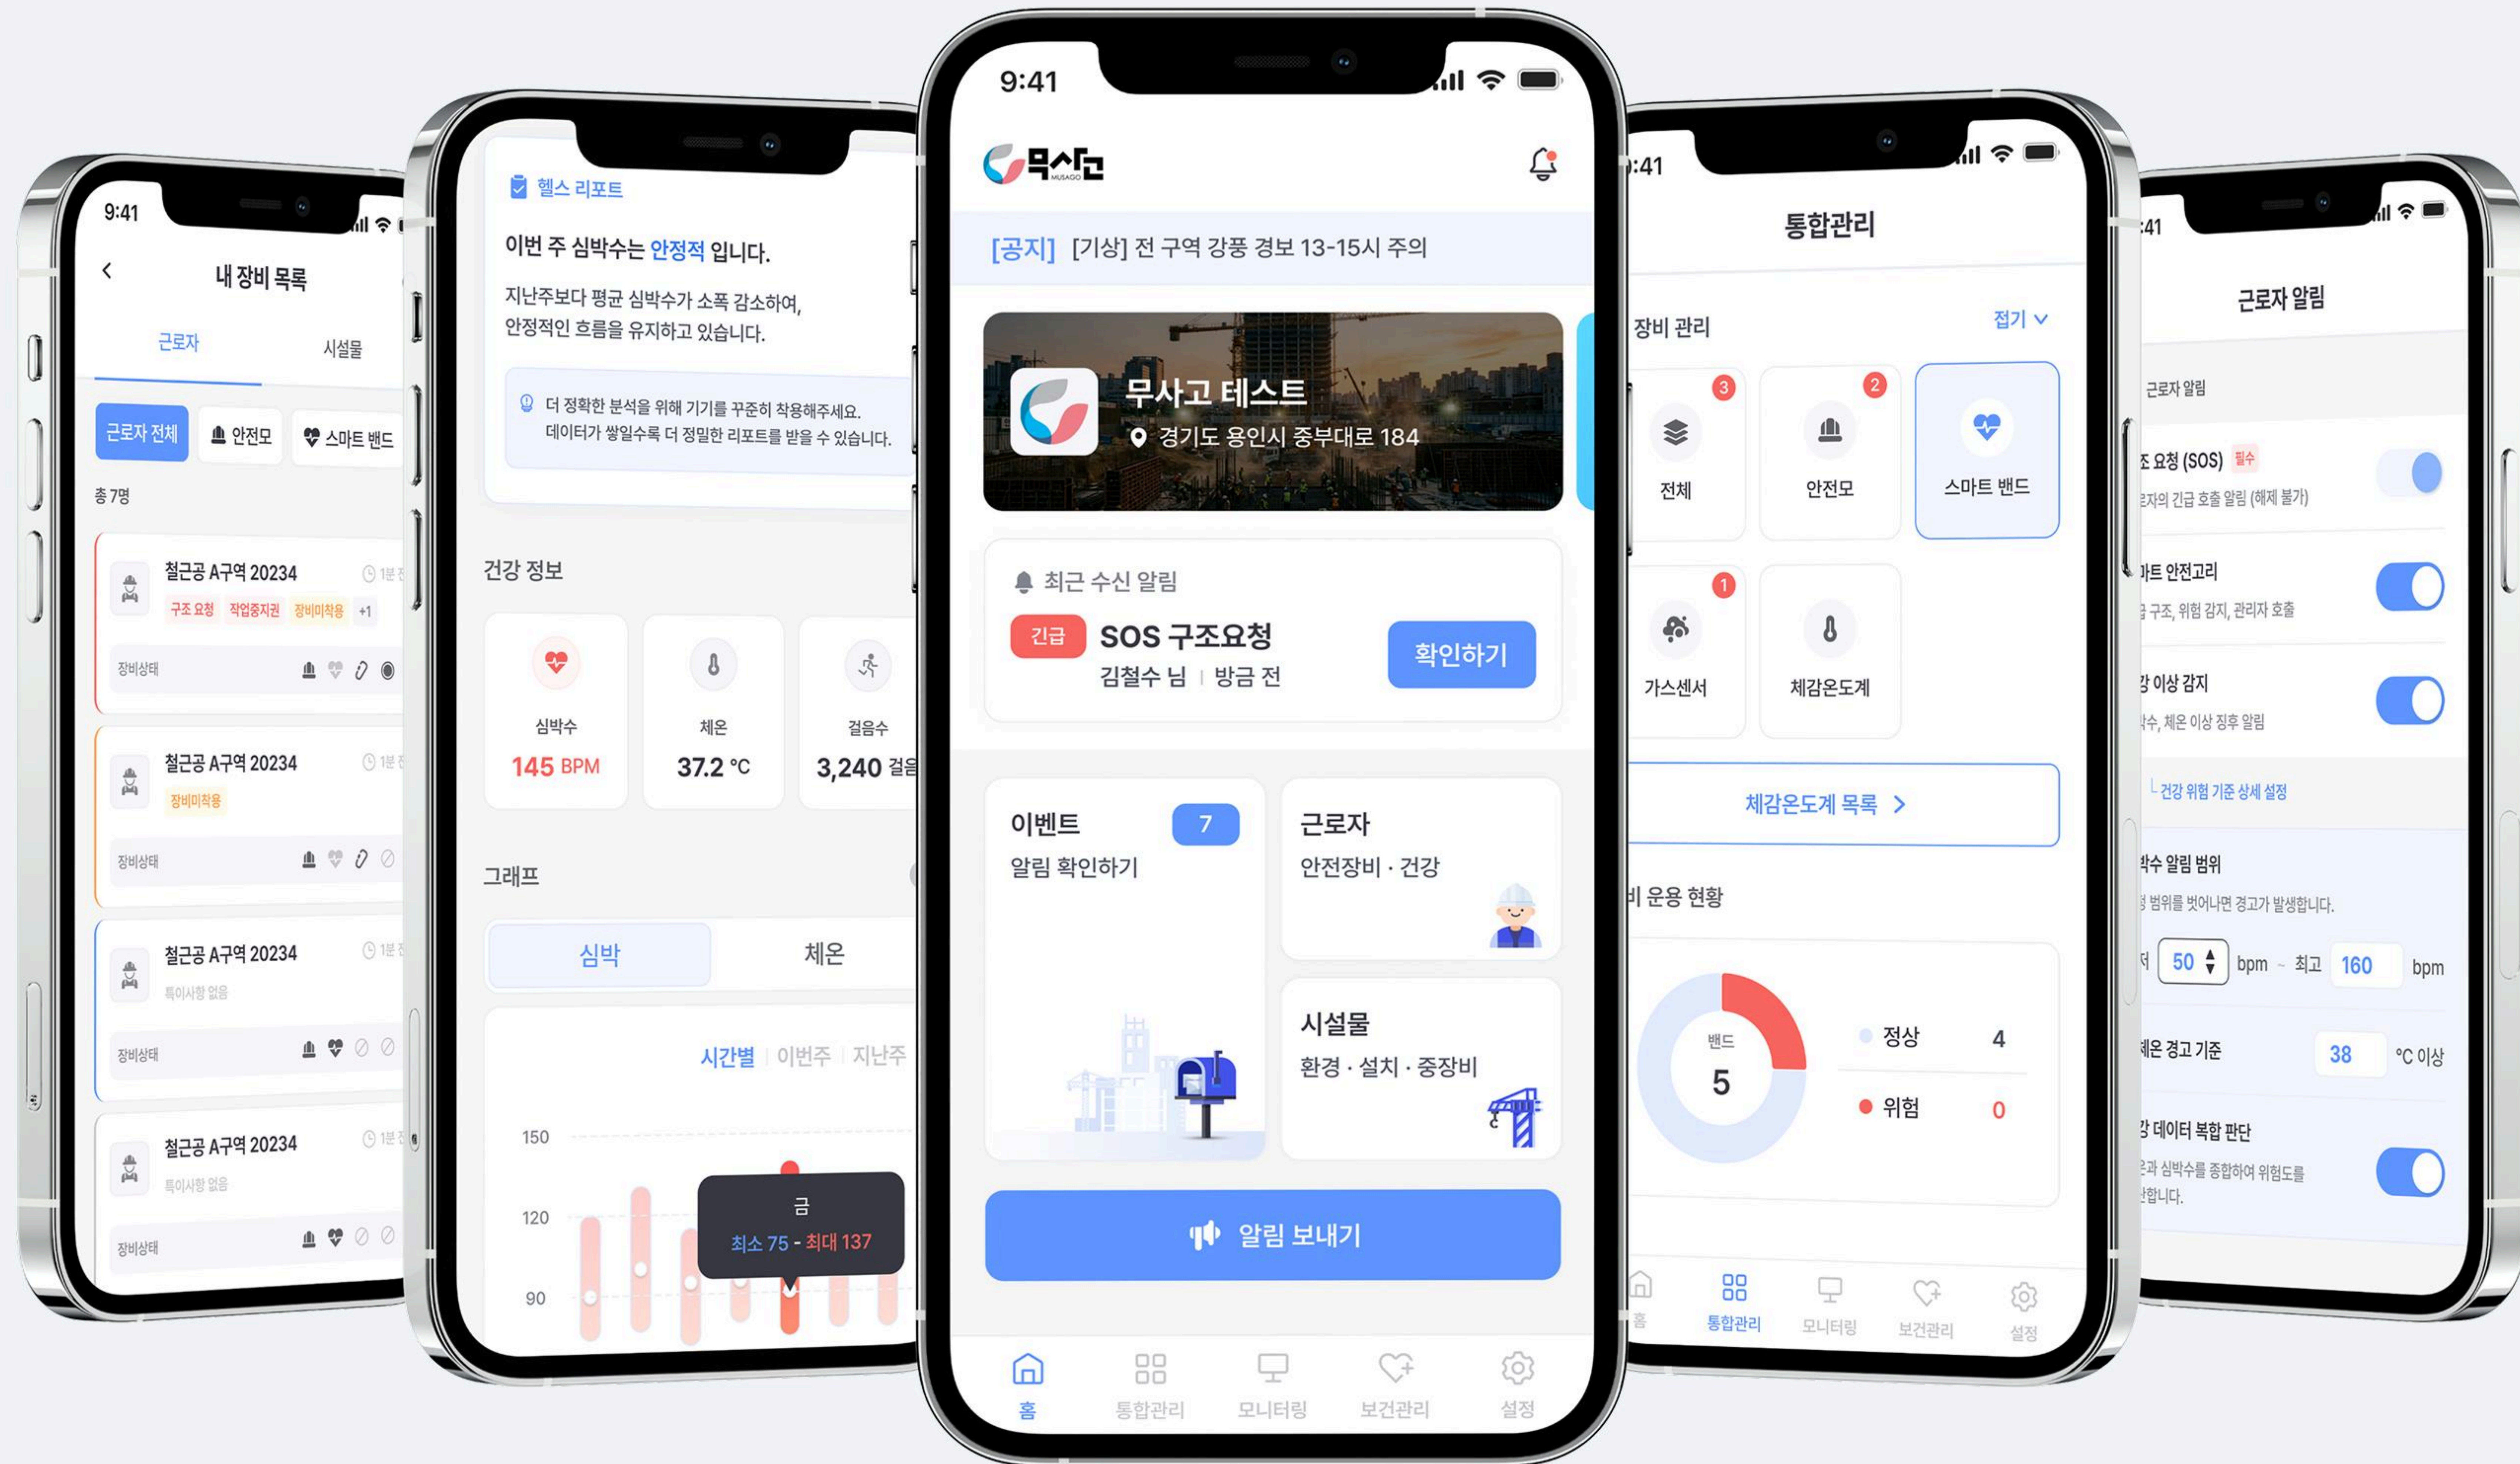

어플 설치 및 실행	7P
홈	9P
기기 상세 정보	11P
이벤트 발생	12P

03 무사고 웹

로그인	15P
홈	16P
통합 관리	17P
이벤트 관리	18P

제품 기기

하드웨어 구성품	수량
함체	1
유해가스 측정기	1
사용 설명서	1

※ 모바일 앱은 스토어에서 **무사고를 검색**하여 다운받아 주세요.

모바일 앱

모바일 앱	OS
무사고 관리자	Android / iOS

01. 제품 후면부의 전원 버튼을 눌러 전원을 켜주세요
※ 동작음이 발생합니다.

02. 케이블타이 혹은 후면부 브라켓, 삼각대를 이용하여
현장에 설치(고정), 간이로 위치시켜 주세요

03. 통신이 정상적으로 연결 시, 전면부 LED가 점멸합니다.

※ 배터리는 자체 내장되어있습니다.

⚠ 무사고 에어는 사용 준비 상태로 장착되어 있습니다. 필터 및 센서는 사용자의 임의로 교체할 수 없으며, 교체가 필요할 시 제조사로 문의해주세요.

홈

최근 알림 확인, 킷 버튼, 알림 보내기 등 중요도 높은 기능을 빠르게 제공합니다.

통합 관리

등록된 유해가스 측정기의 실시간 수치를 확인하고 분석합니다.

이벤트 관리

유해가스 이상 수치 감지 시, 실시간 이벤트를 발송합니다.

01. 플레이스토어 혹은 앱스토어에서 무사고 관리자 앱을 설치해주세요

02. 발급받은 회사 코드, 아이디, 비밀번호를 입력해주세요

01. 데이터 탭에서, 유해가스 추이를 그래프로 확인할 수 있습니다.

02. 4종 유해가스 추이를 그래프 형태로 분석할 수 있습니다.

03. 10분 단위 유해가스 변화를 리스트로 확인할 수 있습니다.

01. 유해가스 이상 수치 감지시,
실시간 이벤트가 발동합니다.

02. 앱 푸시 메시지를 통해
즉각적으로 확인할 수 있습니다.

통합 관리

등록된 유해 가스측정기의 실시간 데이터를 확인하고 분석합니다.