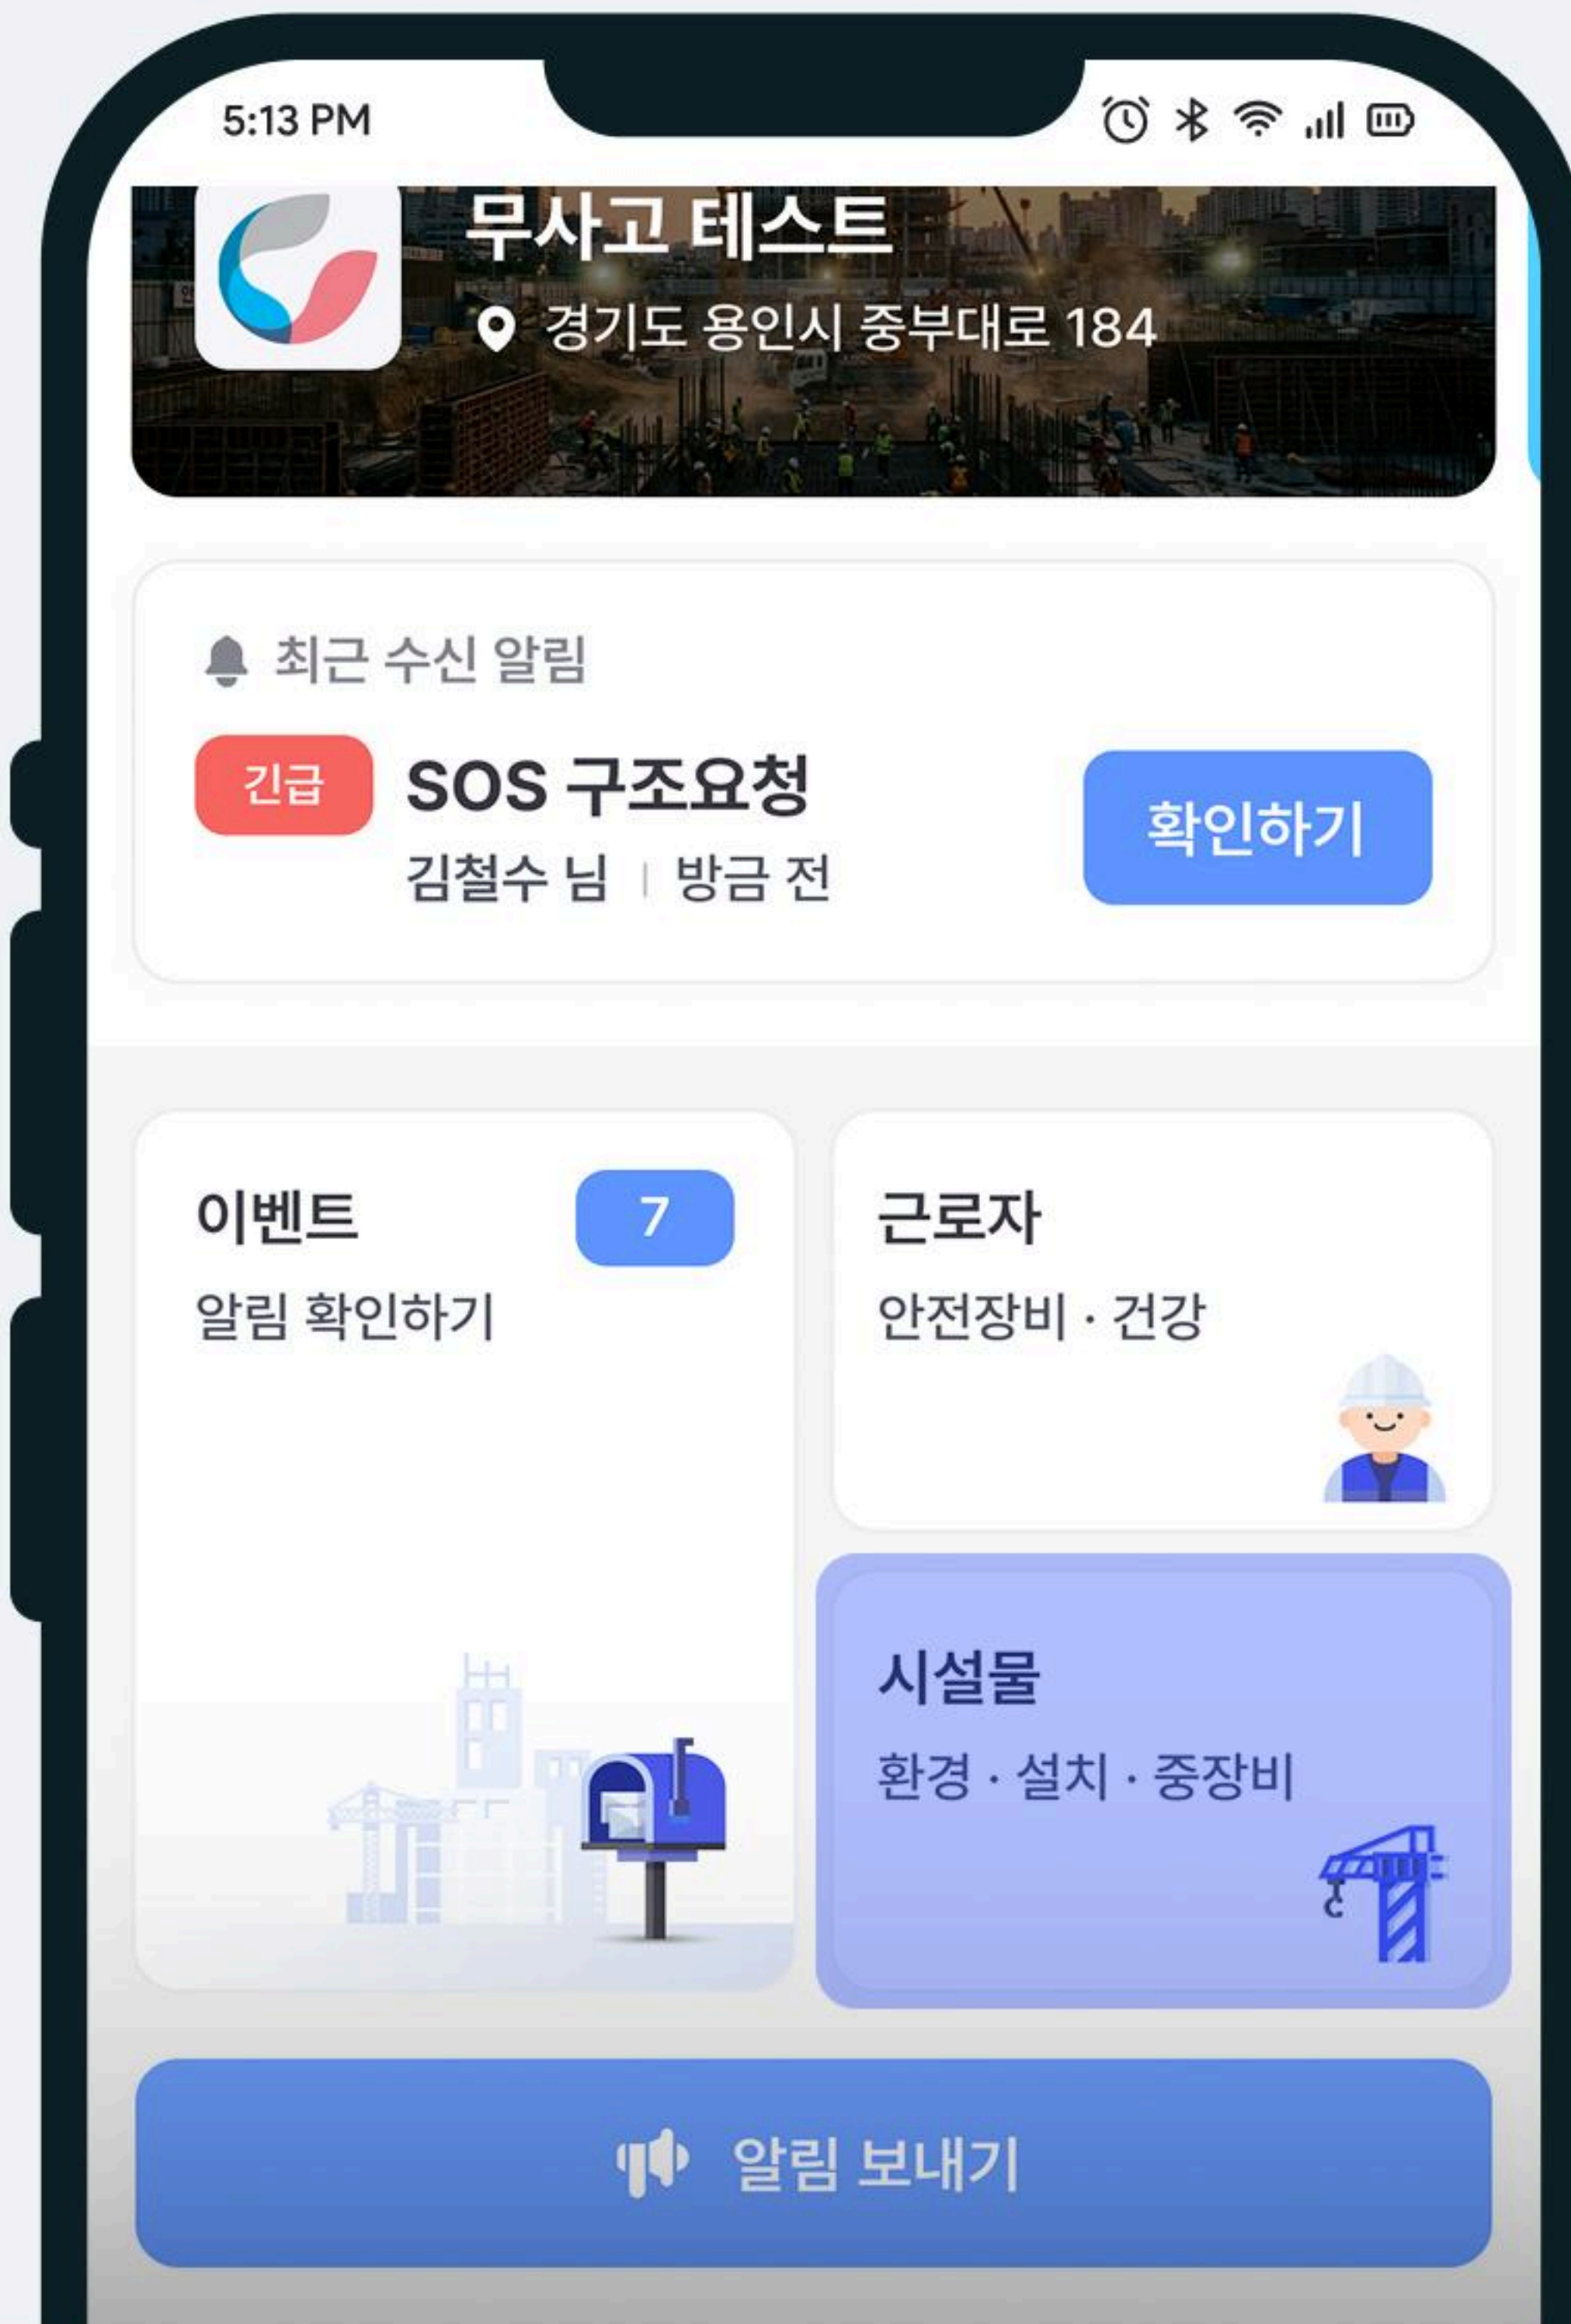

01. 홈화면에서 시설물 버튼을 클릭해주세요.