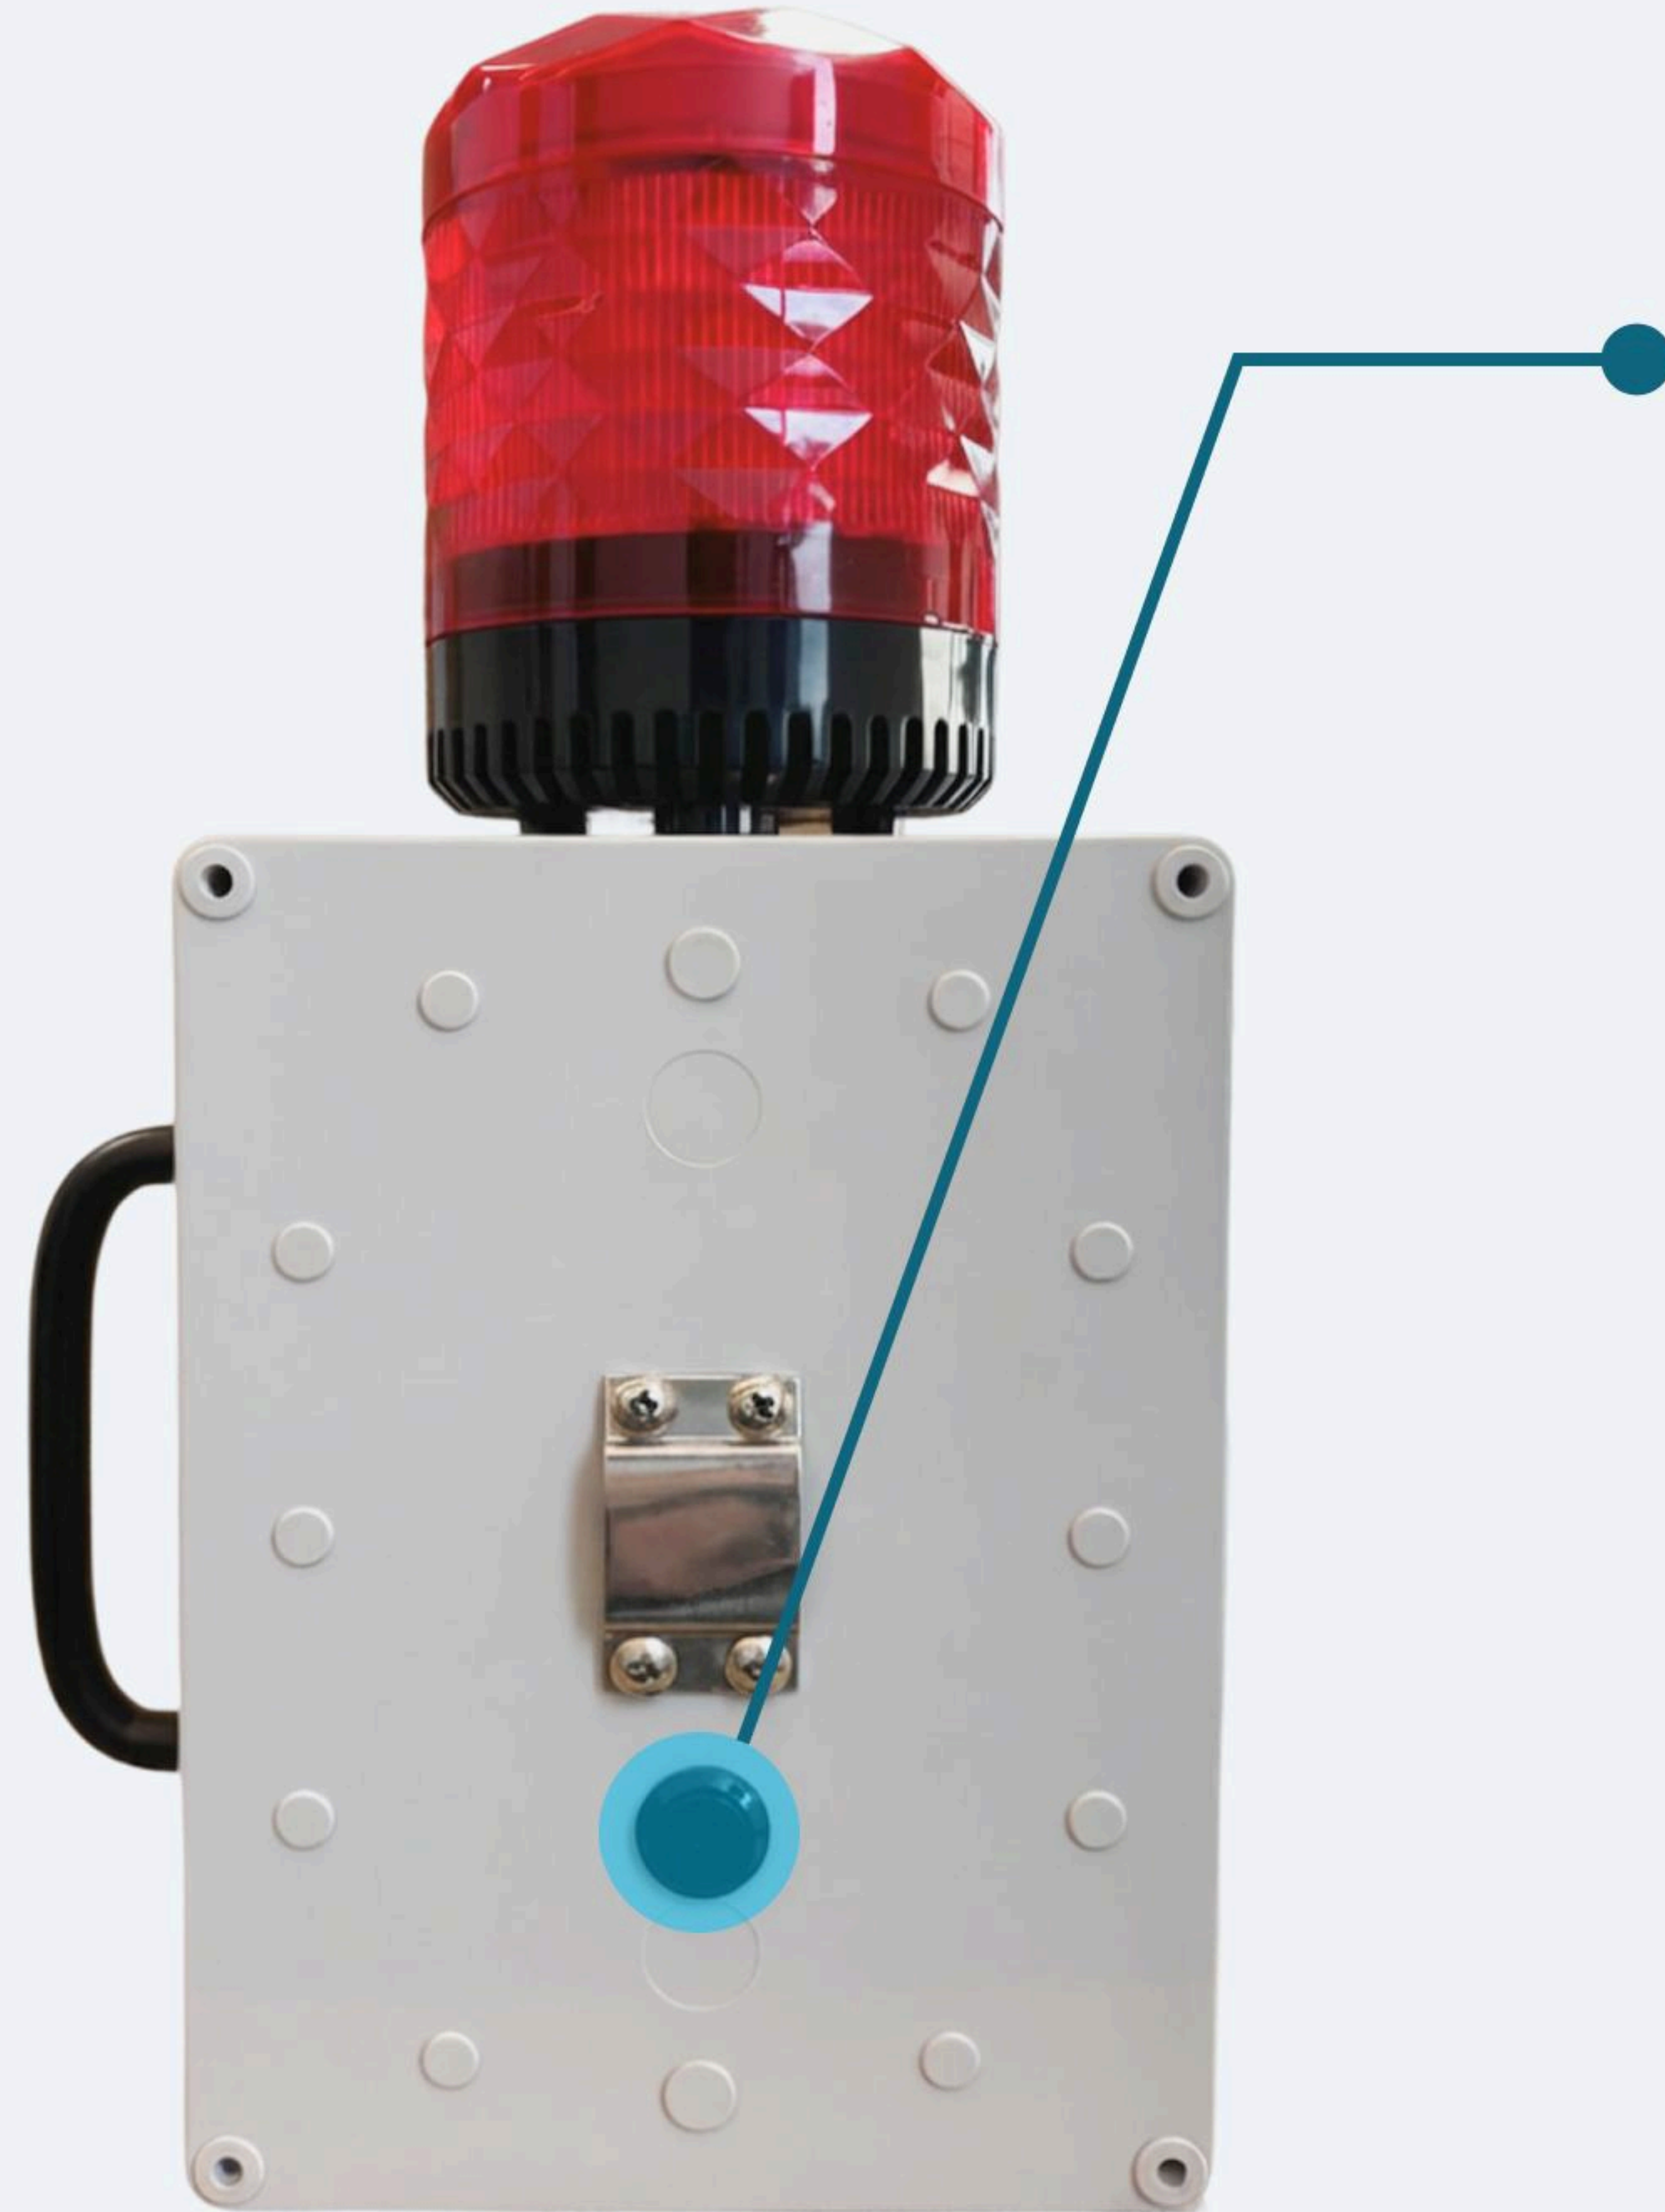

어플 설치 및 실행	7P
홈	9P
기기 상세 정보	11P
이벤트 발생	12P

03 무사고 웹

로그인	15P
홈	16P
통합 관리	17P
이벤트 관리	18P

제품 기기

하드웨어 구성품	수량
함체	1
유해가스 측정기	1
사용 설명서	1

※ 모바일 앱은 스토어에서 **무사고를 검색**하여 다운받아 주세요.

모바일 앱

모바일 앱	OS
무사고 관리자	Android / iOS

01. 제품 후면부의 전원 버튼을 눌러 전원을 켜주세요
※ 동작음이 발생합니다.

02. 케이블타이 혹은 후면부 브라켓, 삼각대를 이용하여
현장에 설치(고정), 간이로 위치시켜 주세요

03. 통신이 정상적으로 연결 시, 전면부 LED가 점멸합니다.

※ 배터리는 자체 내장되어있습니다.

⚠ 무사고 에어는 사용 준비 상태로 장착되어 있습니다. 필터 및 센서는 사용자의 임의로 교체할 수 없으며, 교체가 필요할 시 제조사로 문의해주세요.