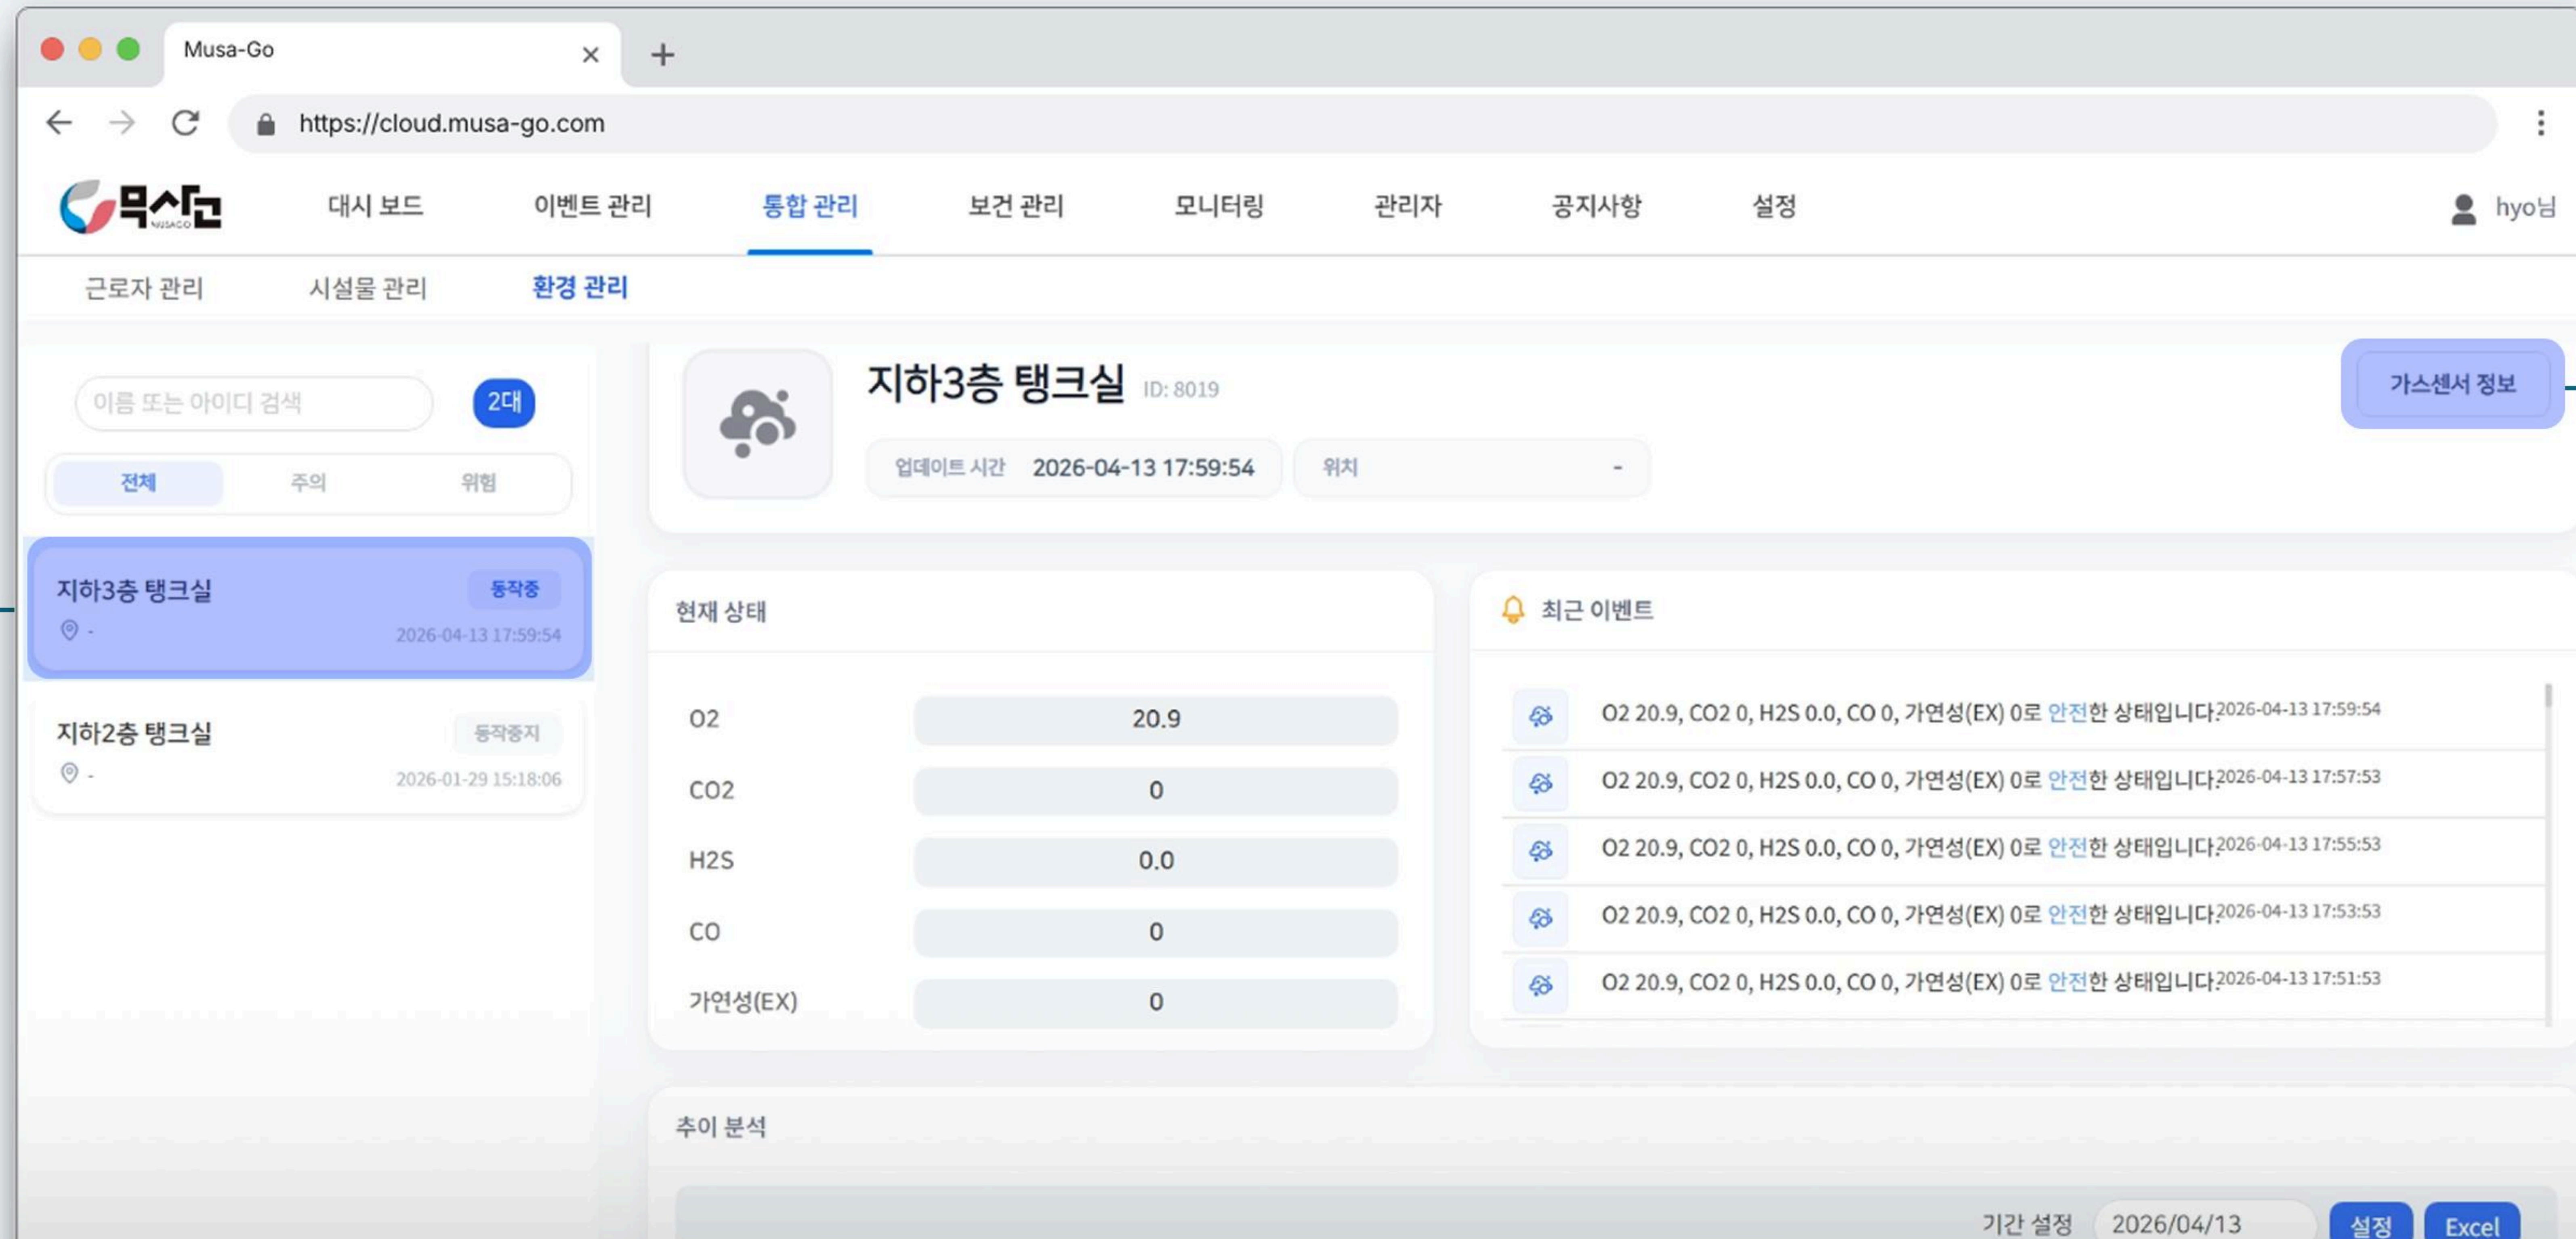

01. 데이터 탭에서, 유해가스 추이를 그래프로 확인할 수 있습니다.

02. 4종 유해가스 추이를 그래프 형태로 분석할 수 있습니다.

03. 10분 단위 유해가스 변화를 리스트로 확인할 수 있습니다.

01. 유해가스 이상 수치 감지시,
실시간 이벤트가 발동합니다.

02. 앱 푸시 메시지를 통해
즉각적으로 확인할 수 있습니다.

통합 관리

등록된 유해 가스측정기의 실시간 데이터를 확인하고 분석합니다.

이벤트 관리

유해가스 이상 수치 감지 시, 실시간 이벤트를 발송합니다.

데이터 출력

유해가스 측정기에서 수집 된 데이터를 Excel 데이터로 출력합니다

01. cloud.musa-go.com
해당 링크로 접속해주세요.

02. 발급받은 관리자 계정으로
로그인해주세요

01. 등록된 기기 현황에 따라
대시보드 화면이 표시됩니다

01. 상단바 '통합관리' 클릭 후 '환경 관리' 탭으로 이동해주세요

02. '유해가스 모니터링' 클릭 시 가스센서 목록으로 이동합니다

01. 가스 측정기 목록에서 조회를 희망하는 기기를 선택해주세요.

02. 실시간 유해가스 데이터와 이벤트를 조회 할 수 있습니다.

03. '가스센서 정보'를 클릭하면 이름과 위치를 변경할 수 있습니다.

01. 페이지 하단 추이분석에서 그래프 형태로 조회할 수 있습니다.

02. 기간 설정을 통해, 조회를 희망하는 기간을 설정할 수 있습니다.