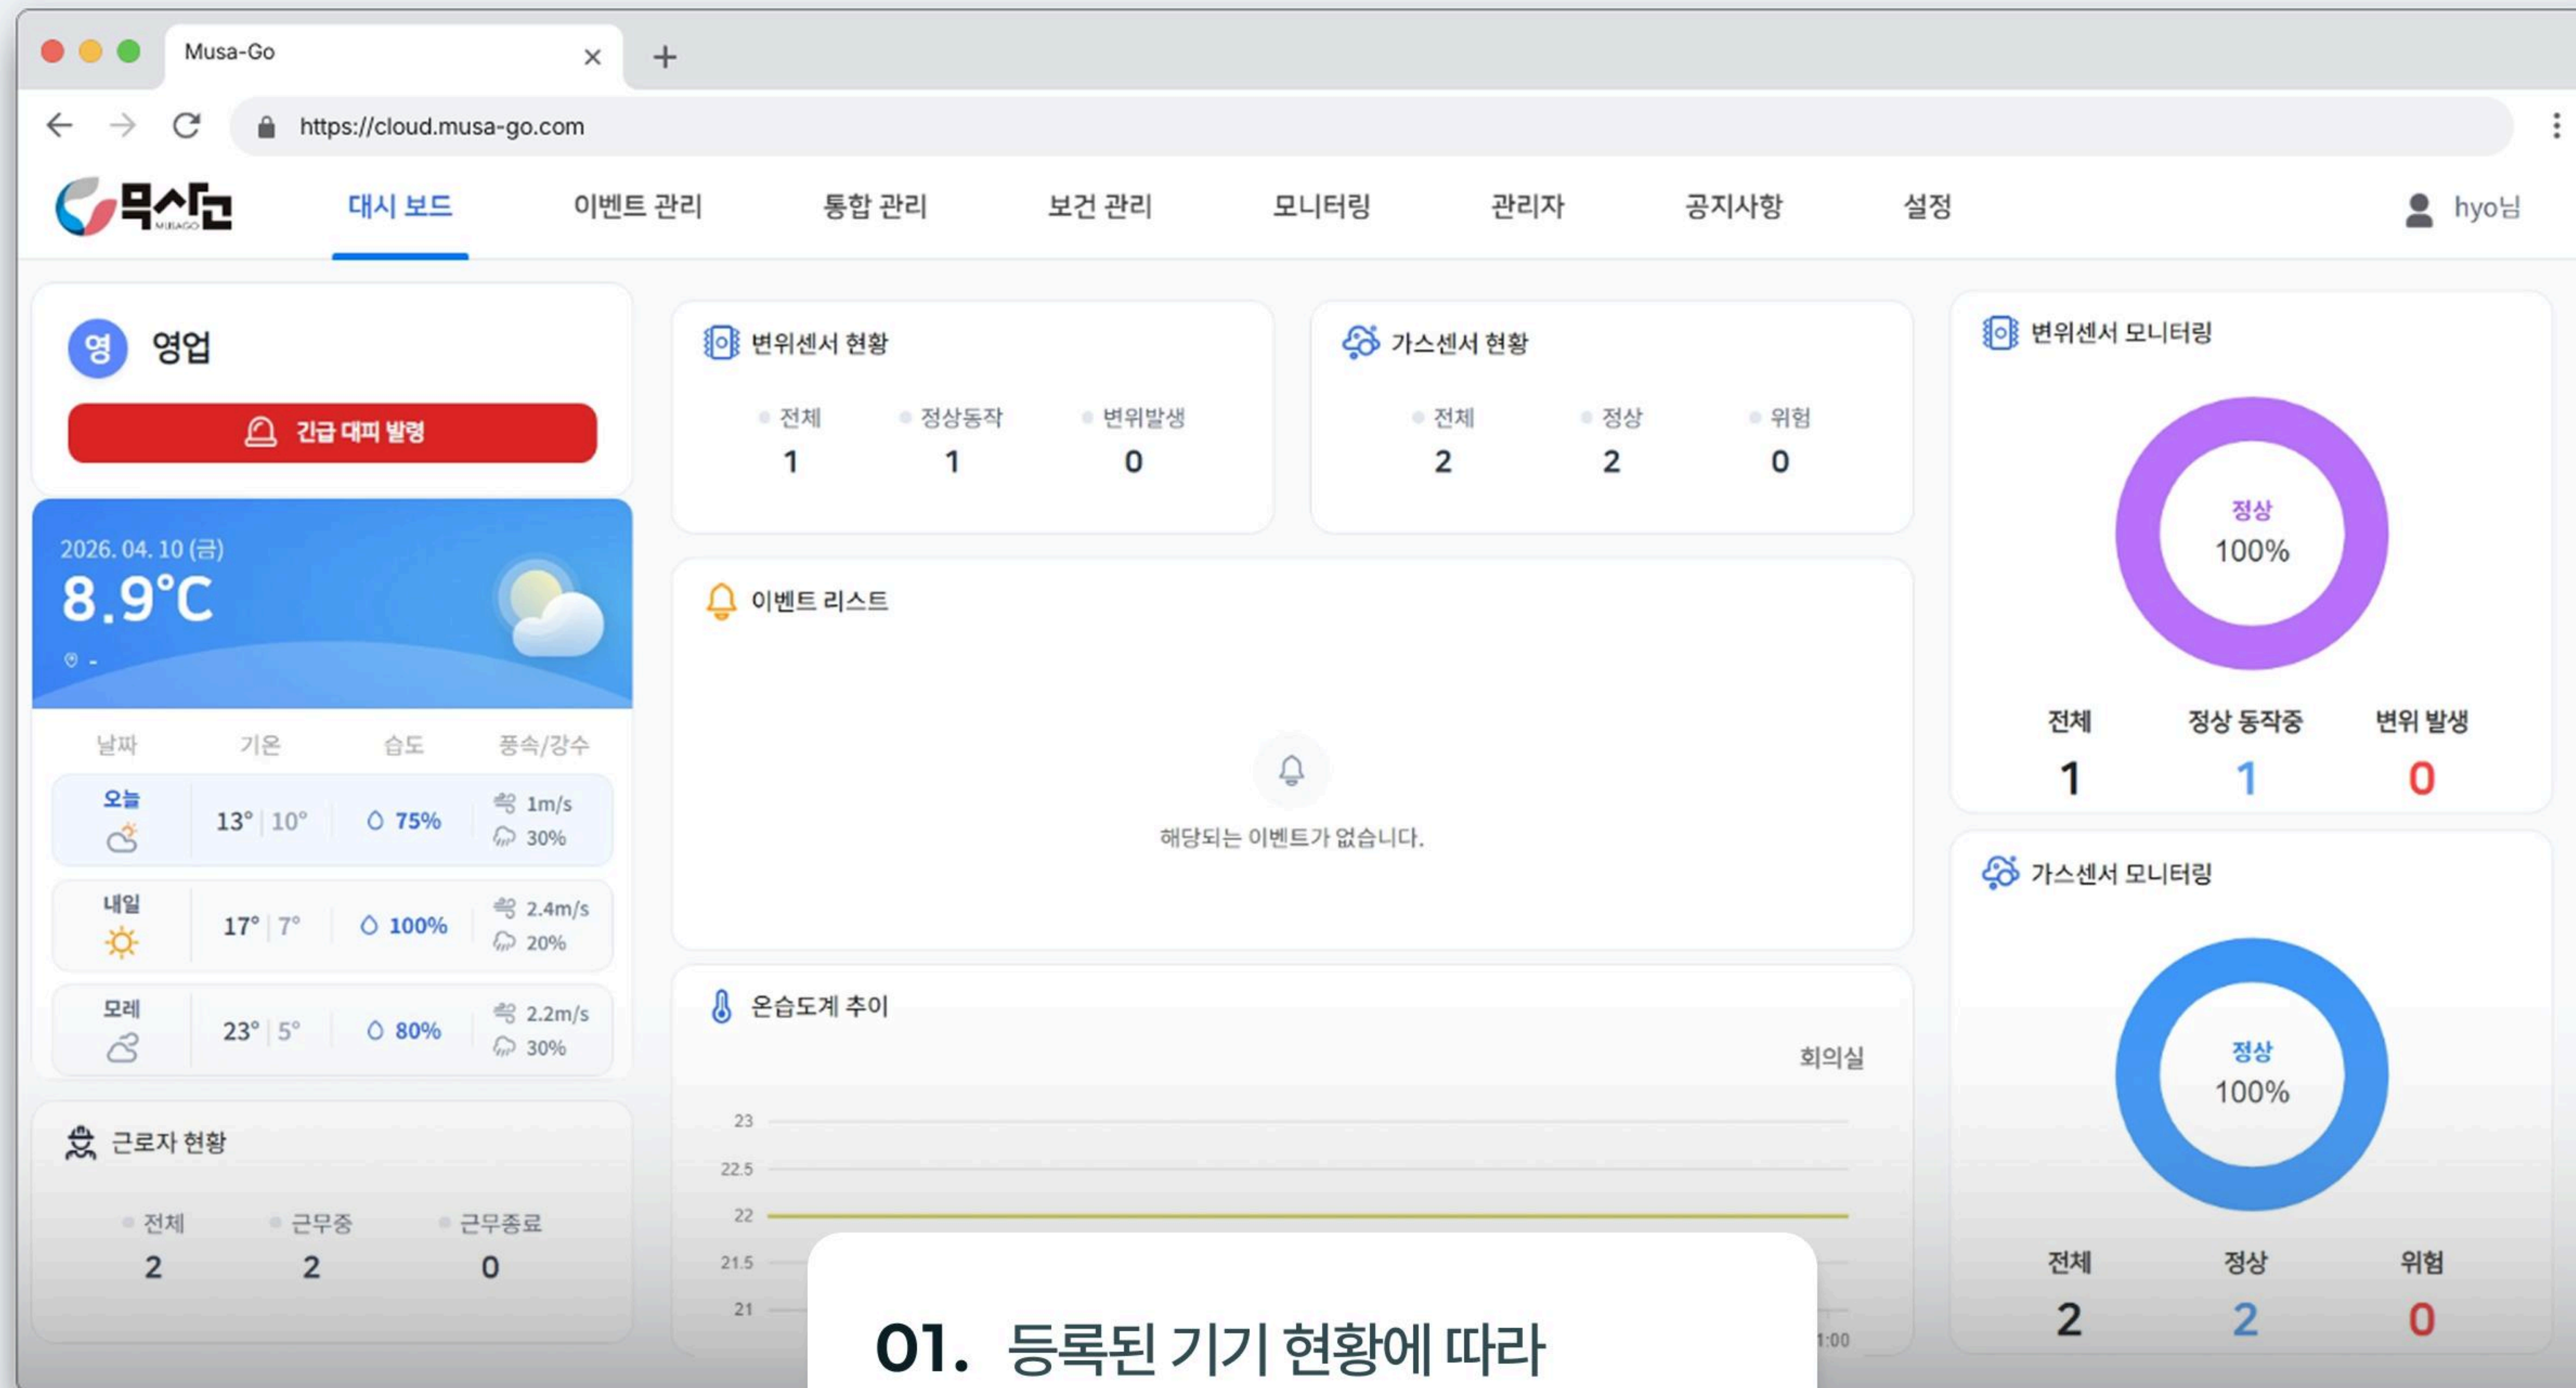

01. 데이터 탭에서, 유해가스 추이를 그래프로 확인할 수 있습니다.

02. 4종 유해가스 추이를 그래프 형태로 분석할 수 있습니다.

03. 10분 단위 유해가스 변화를 리스트로 확인할 수 있습니다.

01. 유해가스 이상 수치 감지시,
실시간 이벤트가 발동합니다.

02. 앱 푸시 메시지를 통해
즉각적으로 확인할 수 있습니다.

통합 관리

등록된 유해 가스측정기의 실시간 데이터를 확인하고 분석합니다.

이벤트 관리

유해가스 이상 수치 감지 시, 실시간 이벤트를 발송합니다.

데이터 출력

유해가스 측정기에서 수집 된 데이터를 Excel 데이터로 출력합니다

01. cloud.musa-go.com
해당 링크로 접속해주세요.

02. 발급받은 관리자 계정으로
로그인해주세요

01. 등록된 기기 현황에 따라
대시보드 화면이 표시됩니다

01. 상단바 '통합관리' 클릭 후 '환경 관리' 탭으로 이동해주세요

02. '유해가스 모니터링' 클릭 시 가스센서 목록으로 이동합니다

01. 가스 측정기 목록에서 조회를 희망하는 기기를 선택해주세요.

02. 실시간 유해가스 데이터와 이벤트를 조회 할 수 있습니다.

03. '가스센서 정보'를 클릭하면 이름과 위치를 변경할 수 있습니다.

01. 페이지 하단 추이분석에서 그래프 형태로 조회할 수 있습니다.

02. 기간 설정을 통해, 조회를 희망하는 기간을 설정할 수 있습니다.