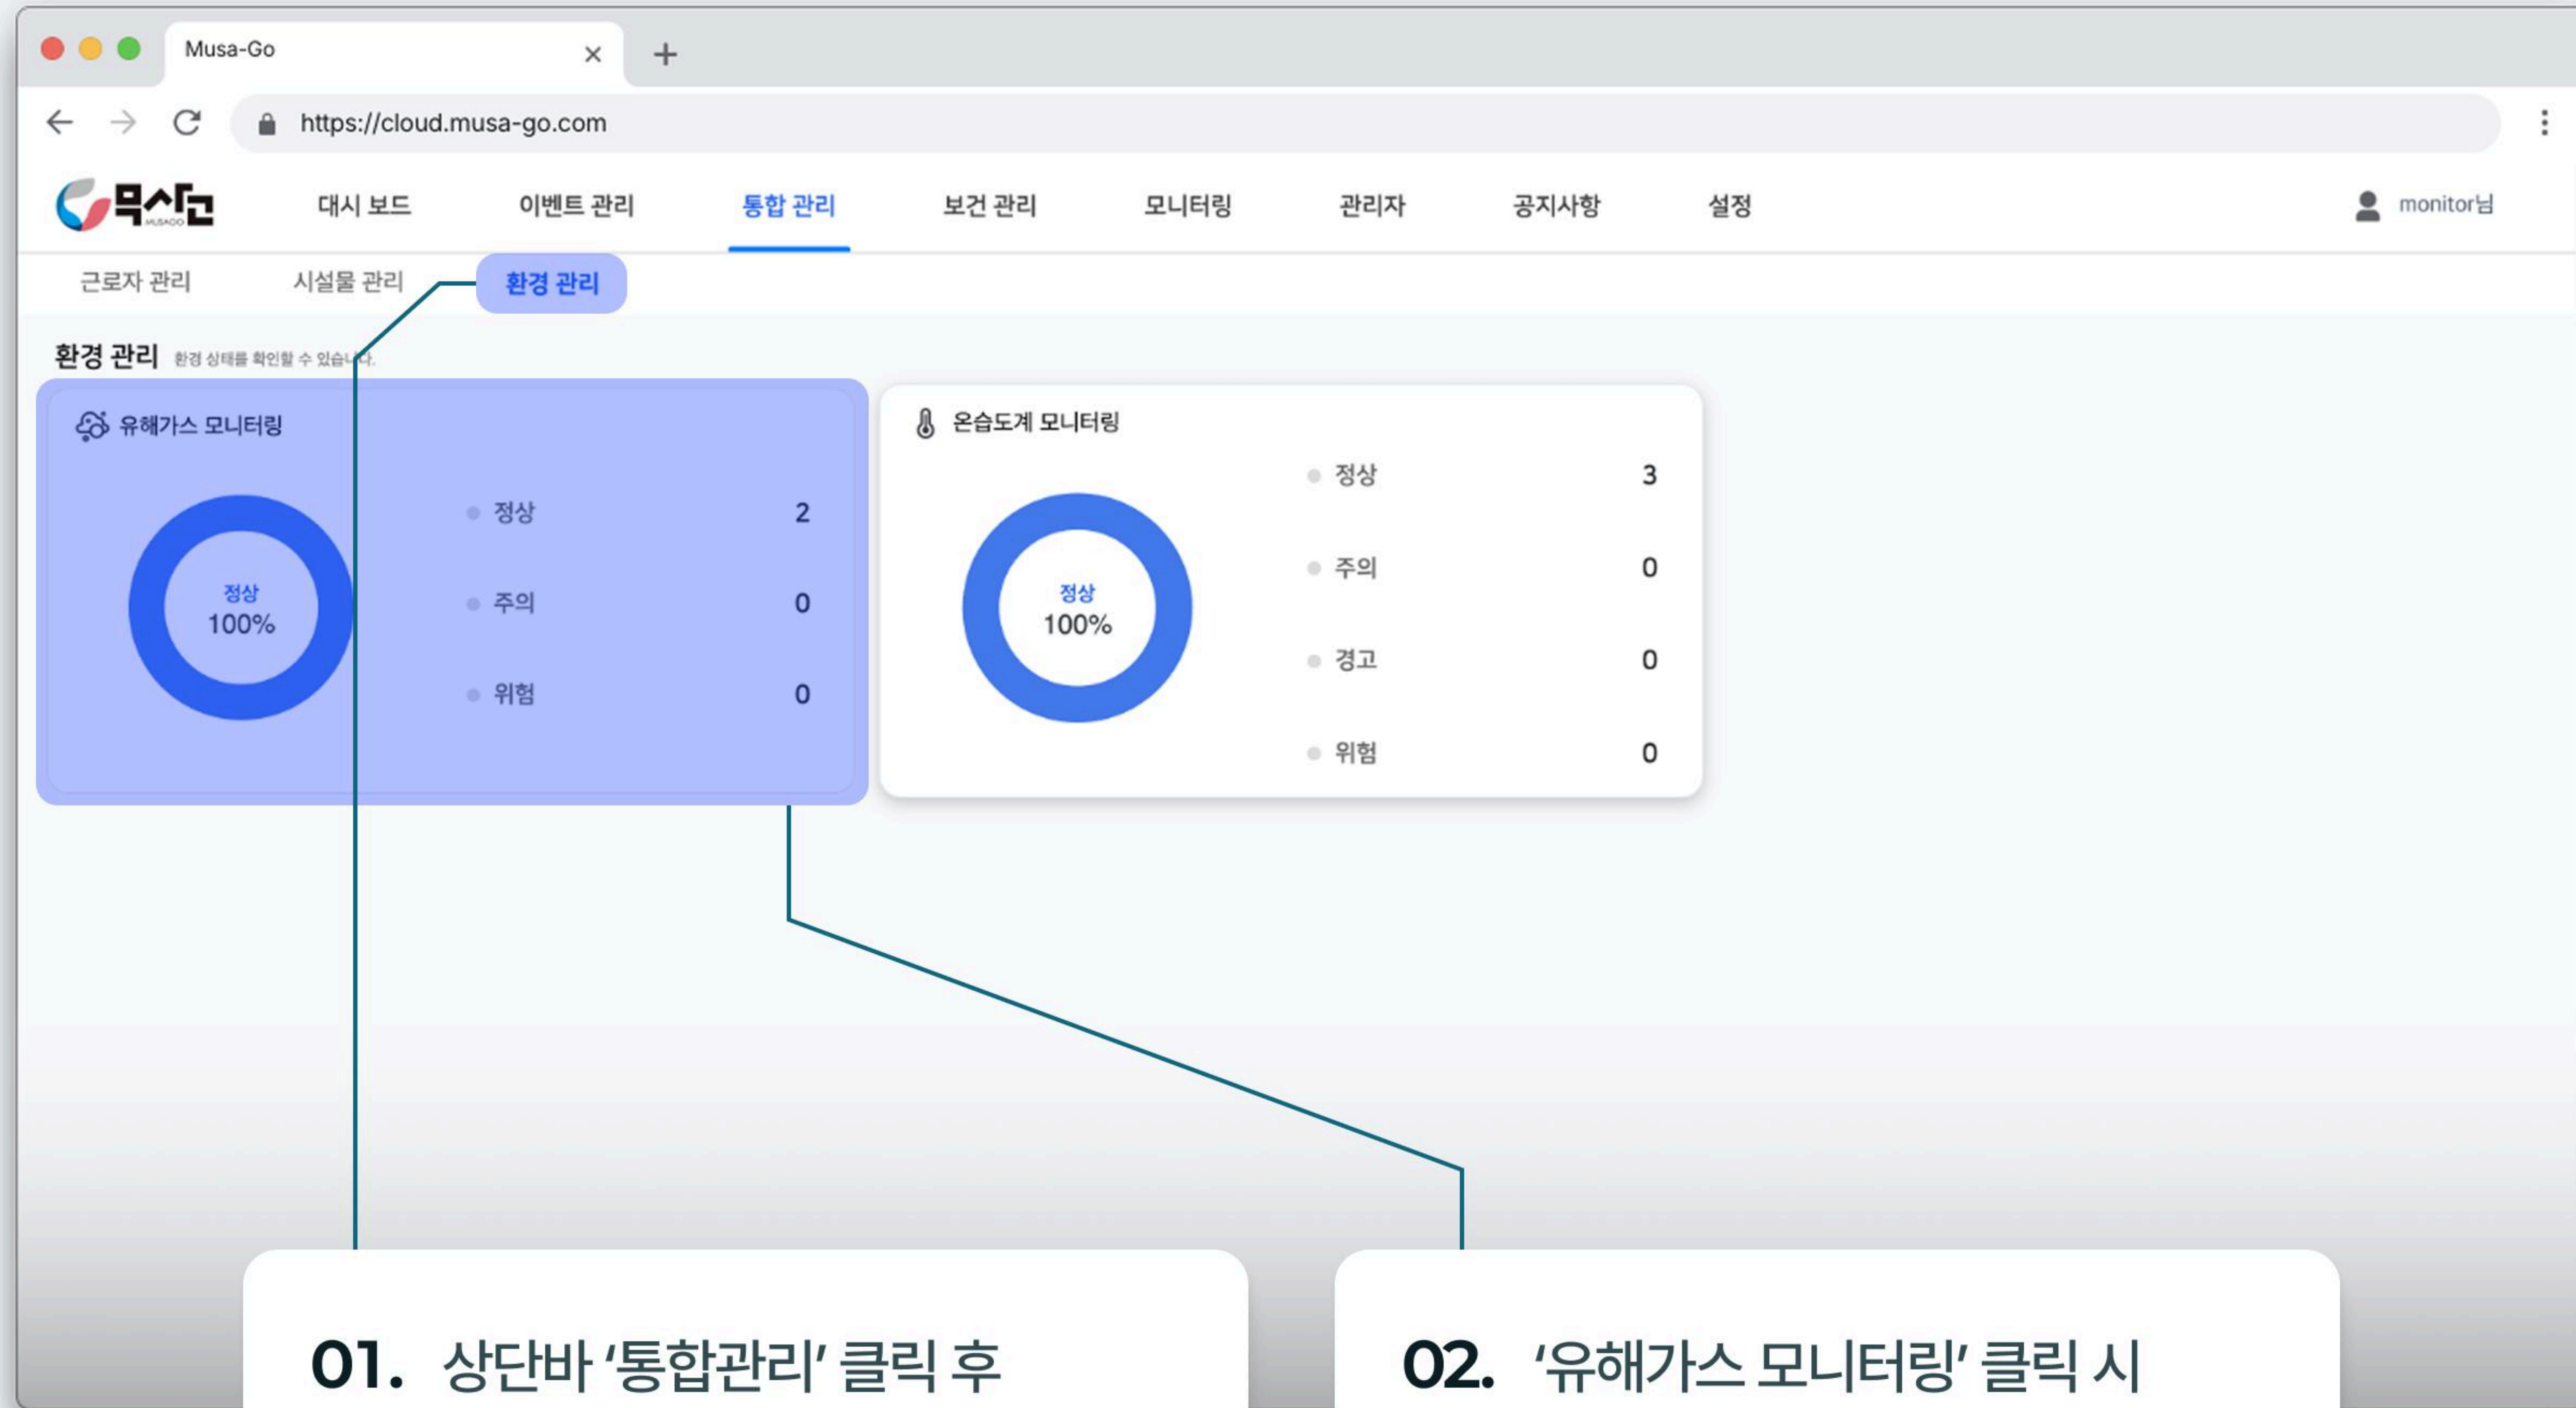

01. 데이터 탭에서, 유해가스 추이를 그래프로 확인할 수 있습니다.

02. 4종 유해가스 추이를 그래프 형태로 분석할 수 있습니다.

03. 10분 단위 유해가스 변화를 리스트로 확인할 수 있습니다.

01. 유해가스 이상 수치 감지시,
실시간 이벤트가 발동합니다.

02. 앱 푸시 메시지를 통해
즉각적으로 확인할 수 있습니다.

통합 관리

등록된 유해 가스측정기의 실시간 데이터를 확인하고 분석합니다.

이벤트 관리

유해가스 이상 수치 감지 시, 실시간 이벤트를 발송합니다.

데이터 출력

유해가스 측정기에서 수집 된 데이터를 Excel 데이터로 출력합니다

01. cloud.musa-go.com
해당 링크로 접속해주세요.

02. 발급받은 관리자 계정으로
로그인해주세요

01. 등록된 기기 현황에 따라
대시보드 화면이 표시됩니다

01. 상단바 '통합관리' 클릭 후 '환경 관리' 탭으로 이동해주세요

02. '유해가스 모니터링' 클릭 시 가스센서 목록으로 이동합니다

01. 가스 측정기 목록에서 조회를 희망하는 기기를 선택해주세요.

02. 실시간 유해가스 데이터와 이벤트를 조회 할 수 있습니다.

03. '가스센서 정보'를 클릭하면 이름과 위치를 변경할 수 있습니다.

01. 페이지 하단 추이분석에서 그래프 형태로 조회할 수 있습니다.

02. 기간 설정을 통해, 조회를 희망하는 기간을 설정할 수 있습니다.