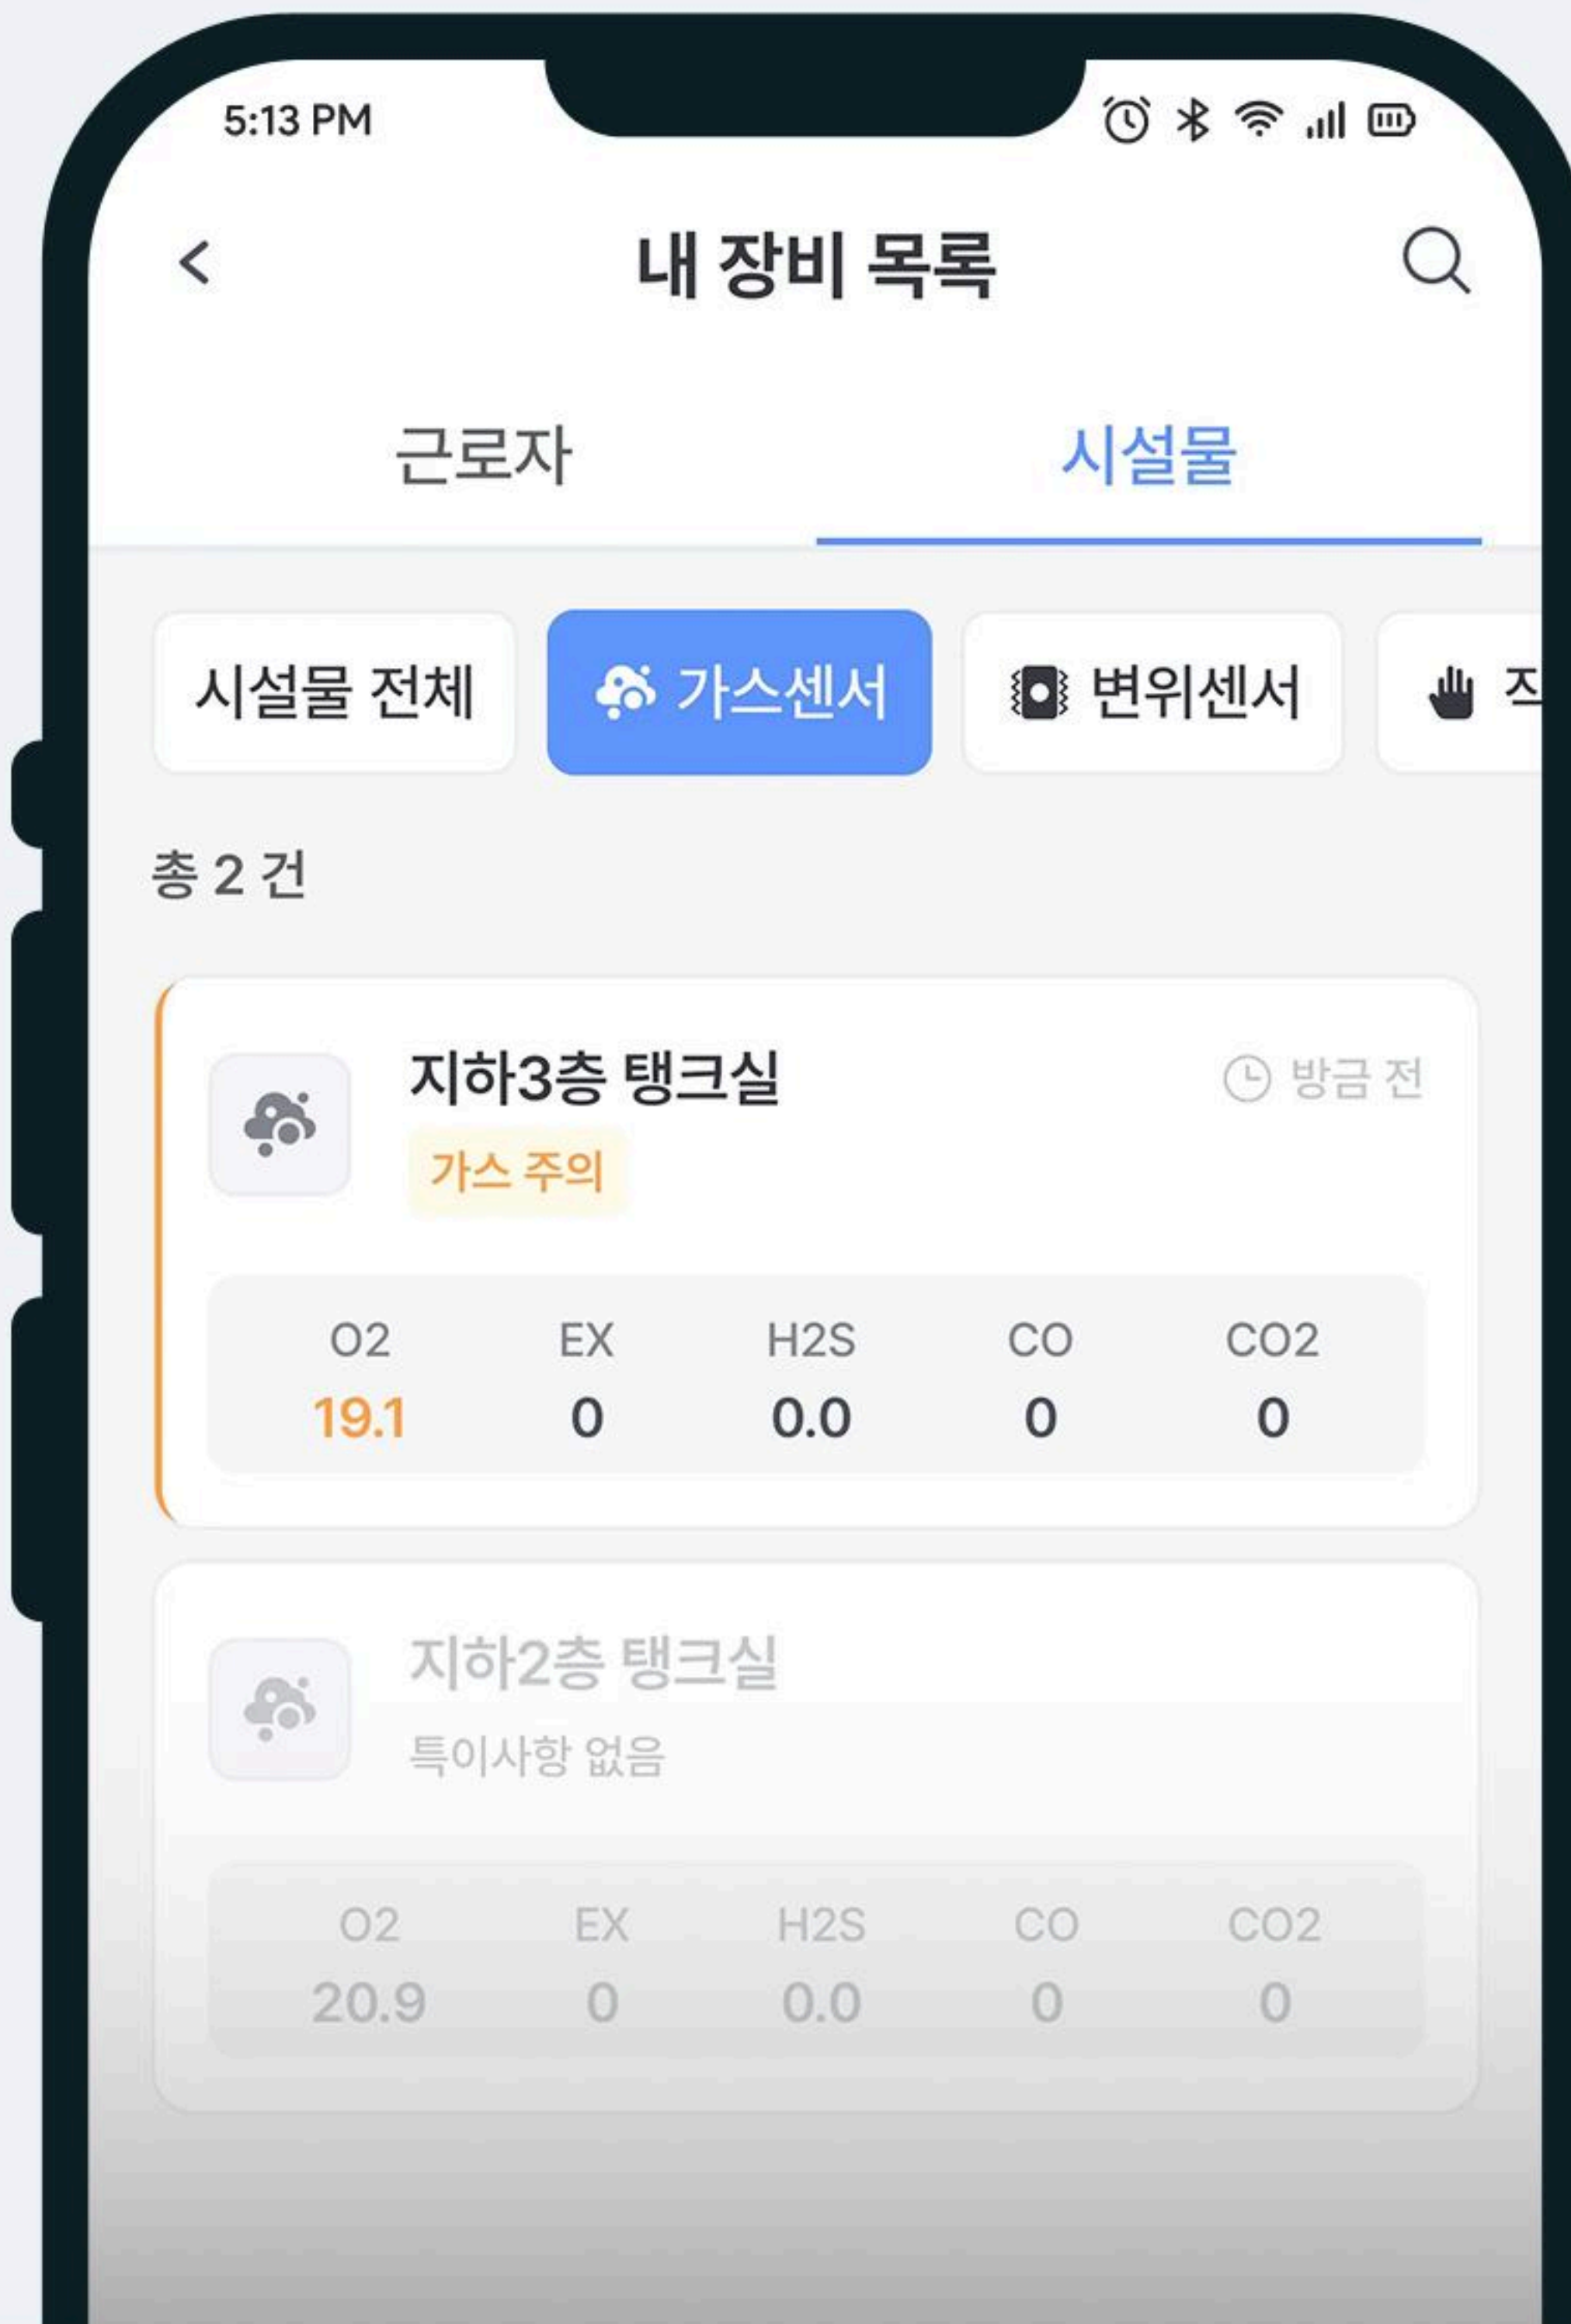

03. 요청하는 권한에 대해 모두 허용해 주세요.

01. 홈화면에서 시설물 버튼을 클릭해주세요.

02. 등록되어있는 모든 장비를 확인할 수 있습니다.

03. 가스센서를 선택하여, 장비를 확인할 수 있습니다.

01. 유해가스 수치를 확인하고 기기 정보를 수정할 수 있습니다.

02. 우측 상단 설정버튼 터치 시, 기기 정보를 수정할 수 있습니다.

03. 기기 정보 수정 후, 우측 상단 저장 버튼을 눌러주세요.

01. 데이터 탭에서, 유해가스 추이를 그래프로 확인할 수 있습니다.

02. 4종 유해가스 추이를 그래프 형태로 분석할 수 있습니다.

03. 10분 단위 유해가스 변화를 리스트로 확인할 수 있습니다.

01. 유해가스 이상 수치 감지시,
실시간 이벤트가 발동합니다.

02. 앱 푸시 메시지를 통해
즉각적으로 확인할 수 있습니다.

통합 관리

등록된 유해 가스측정기의 실시간 데이터를 확인하고 분석합니다.