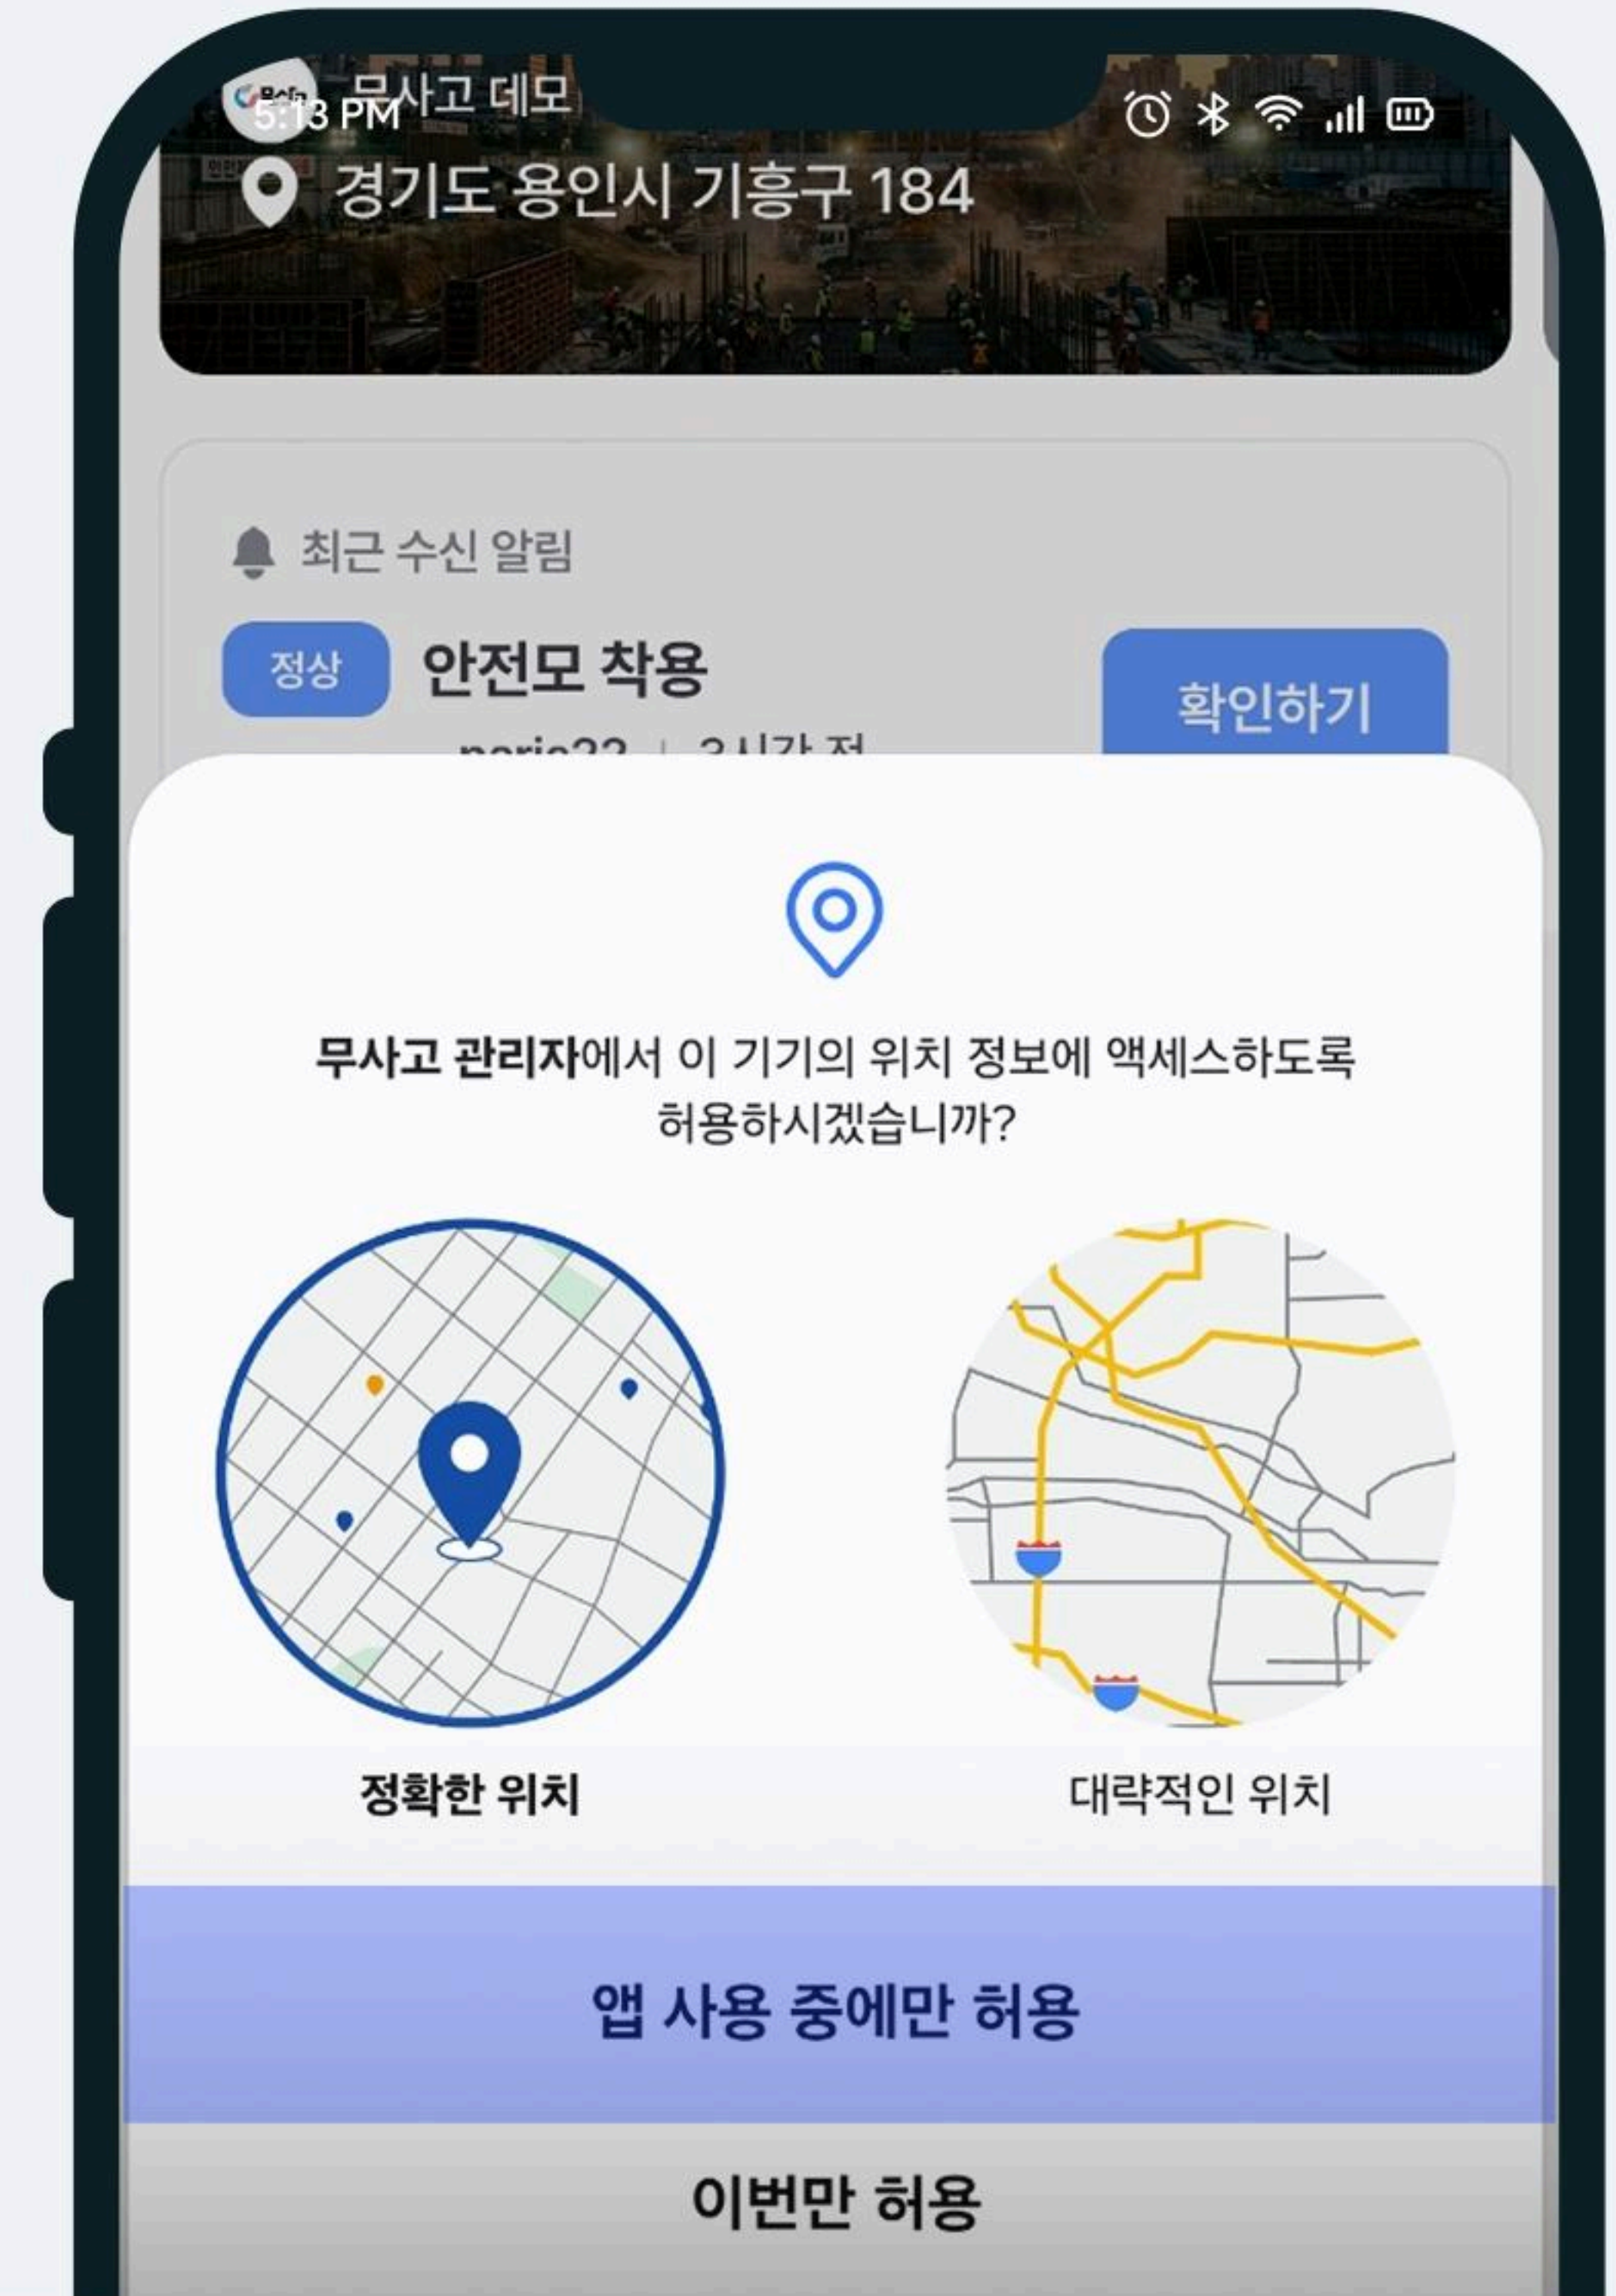

홈

최근 알림 확인, 킷 버튼, 알림 보내기 등 중요도 높은 기능을 빠르게 제공합니다.

통합 관리

등록된 유해가스 측정기의 실시간 수치를 확인하고 분석합니다.

이벤트 관리

유해가스 이상 수치 감지 시, 실시간 이벤트를 발송합니다.

01. 플레이스토어 혹은 앱스토어에서 무사고 관리자 앱을 설치해주세요

02. 발급받은 회사 코드, 아이디, 비밀번호를 입력해주세요

01. 데이터 탭에서, 유해가스 추이를 그래프로 확인할 수 있습니다.

02. 4종 유해가스 추이를 그래프 형태로 분석할 수 있습니다.

03. 10분 단위 유해가스 변화를 리스트로 확인할 수 있습니다.

01. 유해가스 이상 수치 감지시,
실시간 이벤트가 발동합니다.

02. 앱 푸시 메시지를 통해
즉각적으로 확인할 수 있습니다.

통합 관리

등록된 유해 가스측정기의 실시간 데이터를 확인하고 분석합니다.