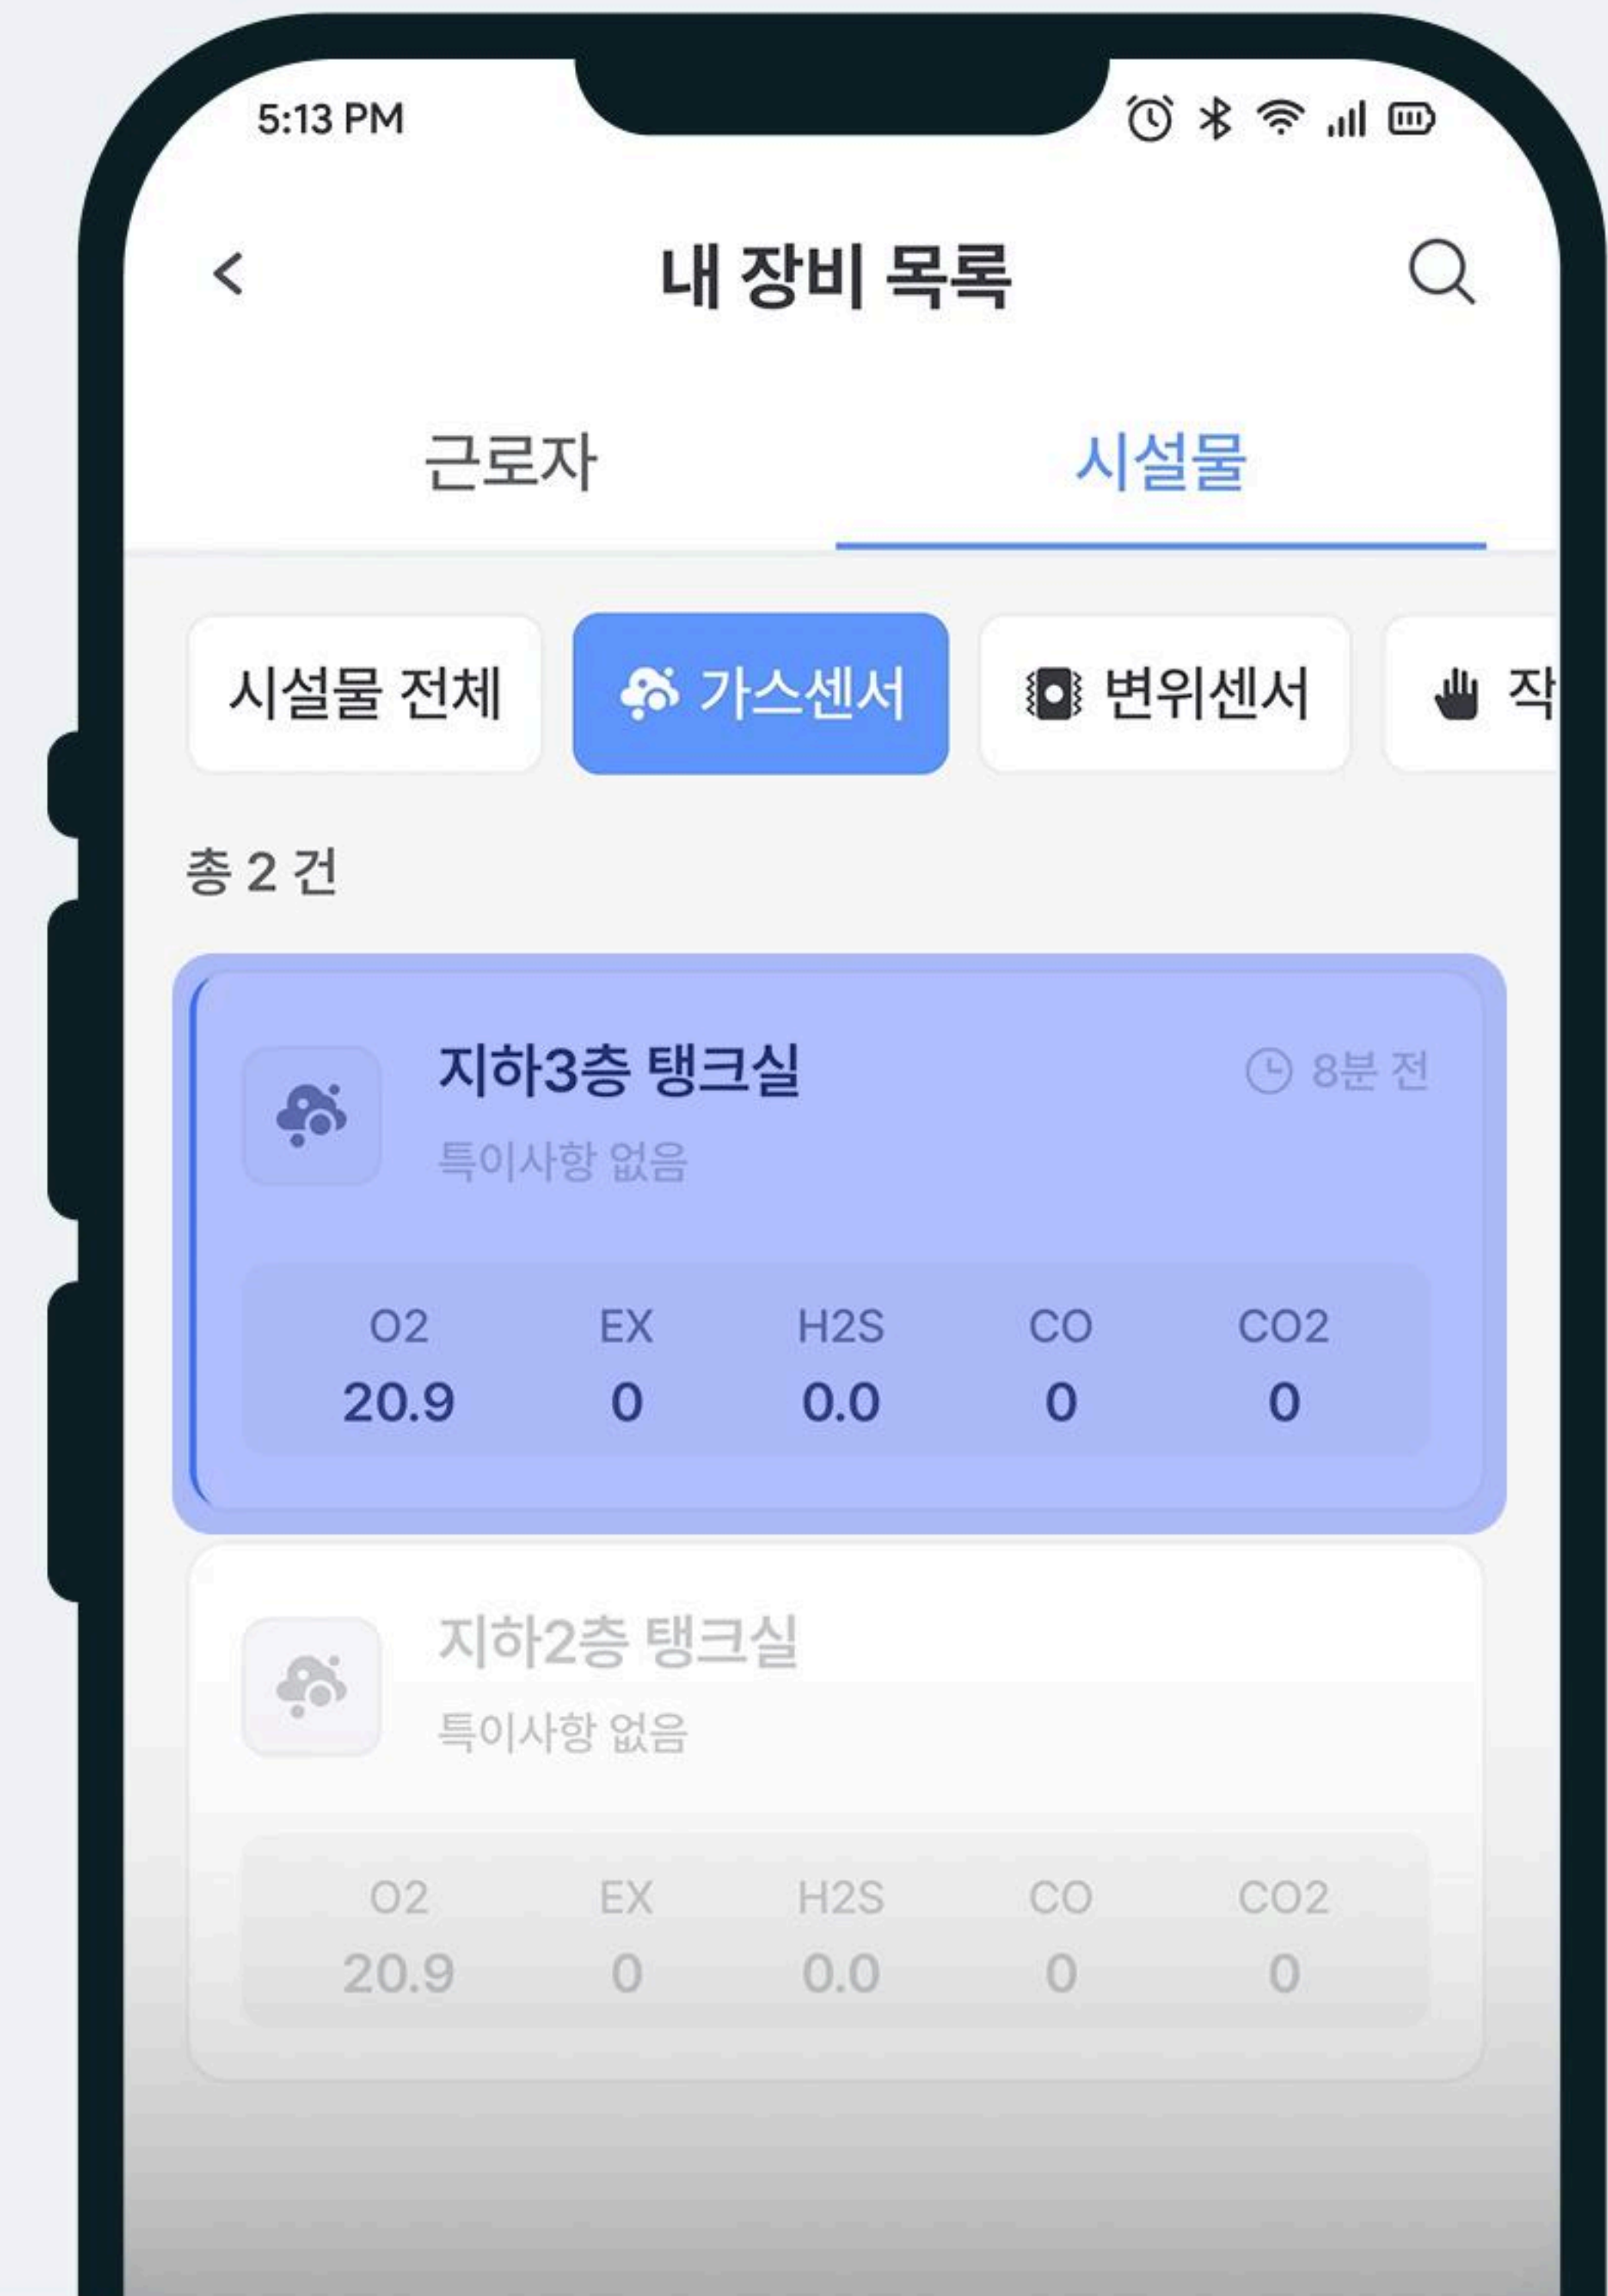

홈

최근 알림 확인, 킷 버튼, 알림 보내기 등 중요도 높은 기능을 빠르게 제공합니다.

통합 관리

등록된 유해가스 측정기의 실시간 수치를 확인하고 분석합니다.

이벤트 관리

유해가스 이상 수치 감지 시, 실시간 이벤트를 발송합니다.

01. 플레이스토어 혹은 앱스토어에서 무사고 관리자 앱을 설치해주세요

02. 발급받은 회사 코드, 아이디, 비밀번호를 입력해주세요

03. 요청하는 권한에 대해 모두 허용해 주세요.

01. 홈화면에서 시설물 버튼을 클릭해주세요.

02. 등록되어있는 모든 장비를 확인할 수 있습니다.

03. 가스센서를 선택하여, 장비를 확인할 수 있습니다.

01. 유해가스 수치를 확인하고 기기 정보를 수정할 수 있습니다.

02. 우측 상단 설정버튼 터치 시, 기기 정보를 수정할 수 있습니다.

03. 기기 정보 수정 후, 우측 상단 저장 버튼을 눌러주세요.

01. 데이터 탭에서, 유해가스 추이를 그래프로 확인할 수 있습니다.

02. 4종 유해가스 추이를 그래프 형태로 분석할 수 있습니다.

03. 10분 단위 유해가스 변화를 리스트로 확인할 수 있습니다.

01. 유해가스 이상 수치 감지시,
실시간 이벤트가 발동합니다.

02. 앱 푸시 메시지를 통해
즉각적으로 확인할 수 있습니다.

통합 관리

등록된 유해 가스측정기의 실시간 데이터를 확인하고 분석합니다.