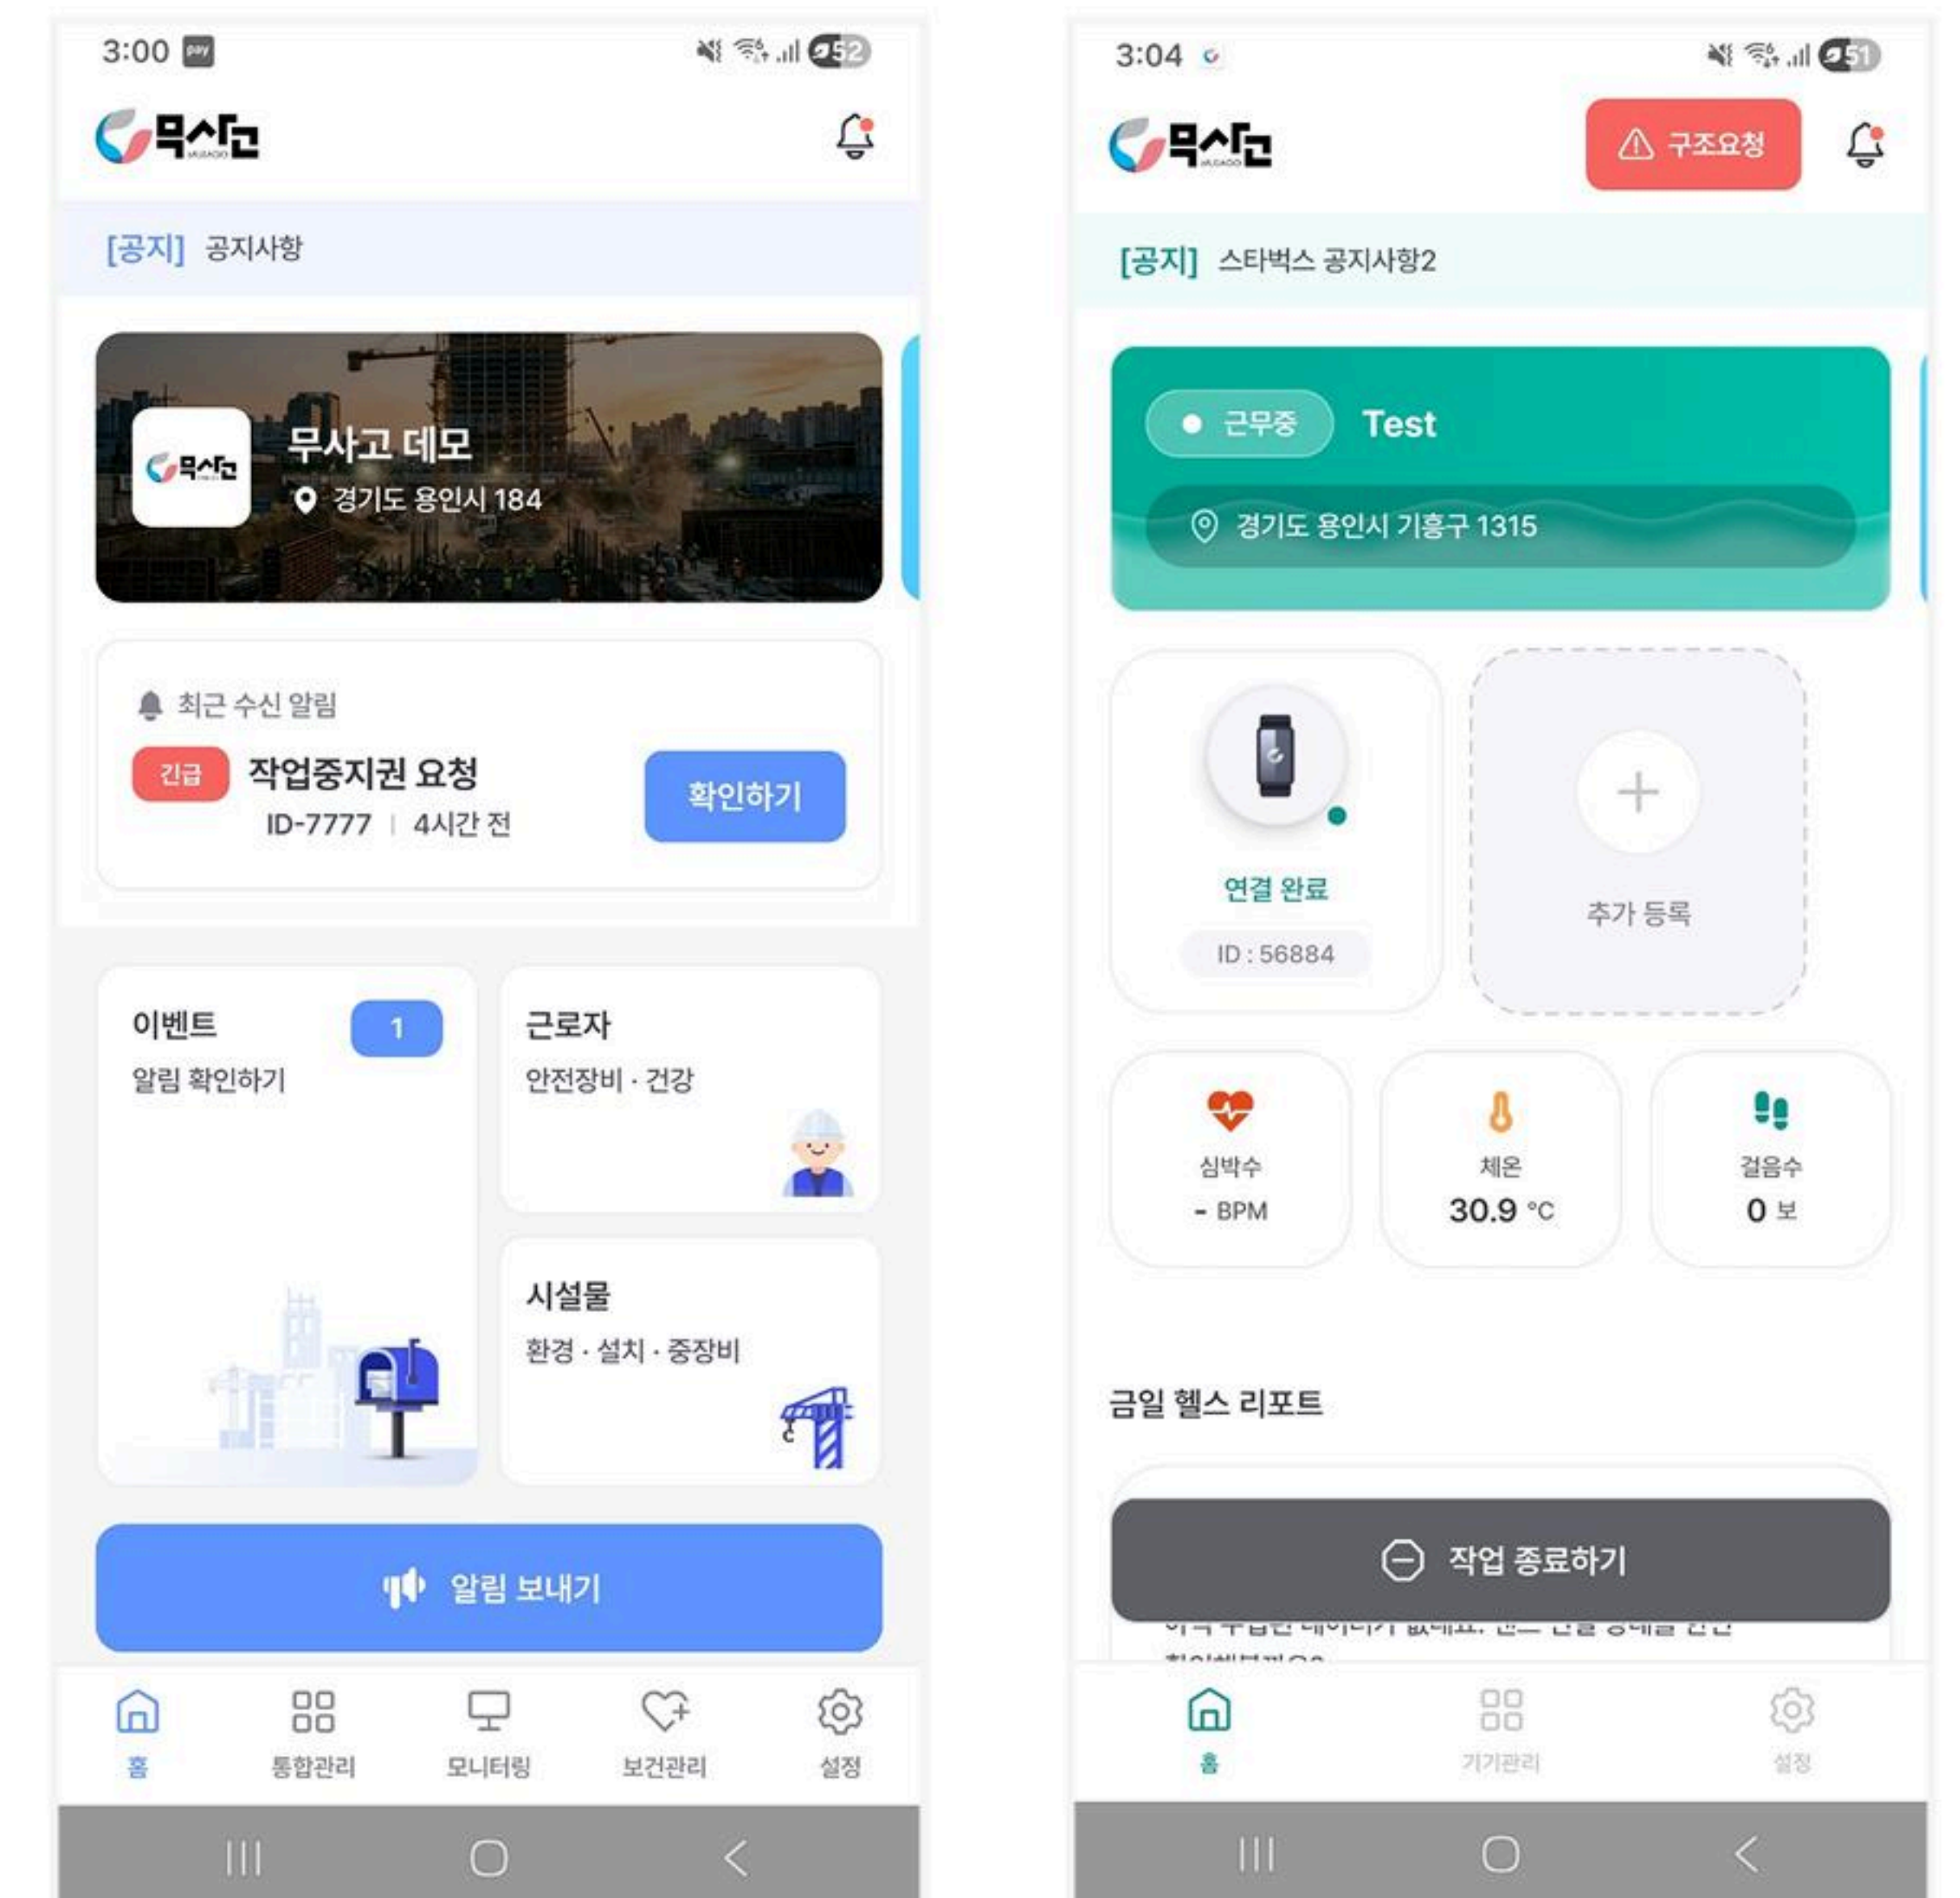

어플 설치 및 실행	7P
홈	9P
기기 상세 정보	11P
이벤트 발생	12P

03 무사고 웹

로그인	15P
홈	16P
통합 관리	17P
이벤트 관리	18P

제품 기기

하드웨어 구성품	수량
함체	1
유해가스 측정기	1
사용 설명서	1

※ 모바일 앱은 스토어에서 **무사고를 검색**하여 다운받아 주세요.

모바일 앱

모바일 앱	OS
무사고 관리자	Android / iOS

01. 제품 후면부의 전원 버튼을 눌러 전원을 켜주세요
※ 동작음이 발생합니다.

02. 케이블타이 혹은 후면부 브라켓, 삼각대를 이용하여
현장에 설치(고정), 간이로 위치시켜 주세요

03. 통신이 정상적으로 연결 시, 전면부 LED가 점멸합니다.

※ 배터리는 자체 내장되어있습니다.

⚠ 무사고 에어는 사용 준비 상태로 장착되어 있습니다. 필터 및 센서는 사용자의 임의로 교체할 수 없으며, 교체가 필요할 시 제조사로 문의해주세요.

홈

최근 알림 확인, 킷 버튼, 알림 보내기 등 중요도 높은 기능을 빠르게 제공합니다.

통합 관리

등록된 유해가스 측정기의 실시간 수치를 확인하고 분석합니다.

이벤트 관리

유해가스 이상 수치 감지 시, 실시간 이벤트를 발송합니다.

01. 플레이스토어 혹은 앱스토어에서 무사고 관리자 앱을 설치해주세요

02. 발급받은 회사 코드, 아이디, 비밀번호를 입력해주세요