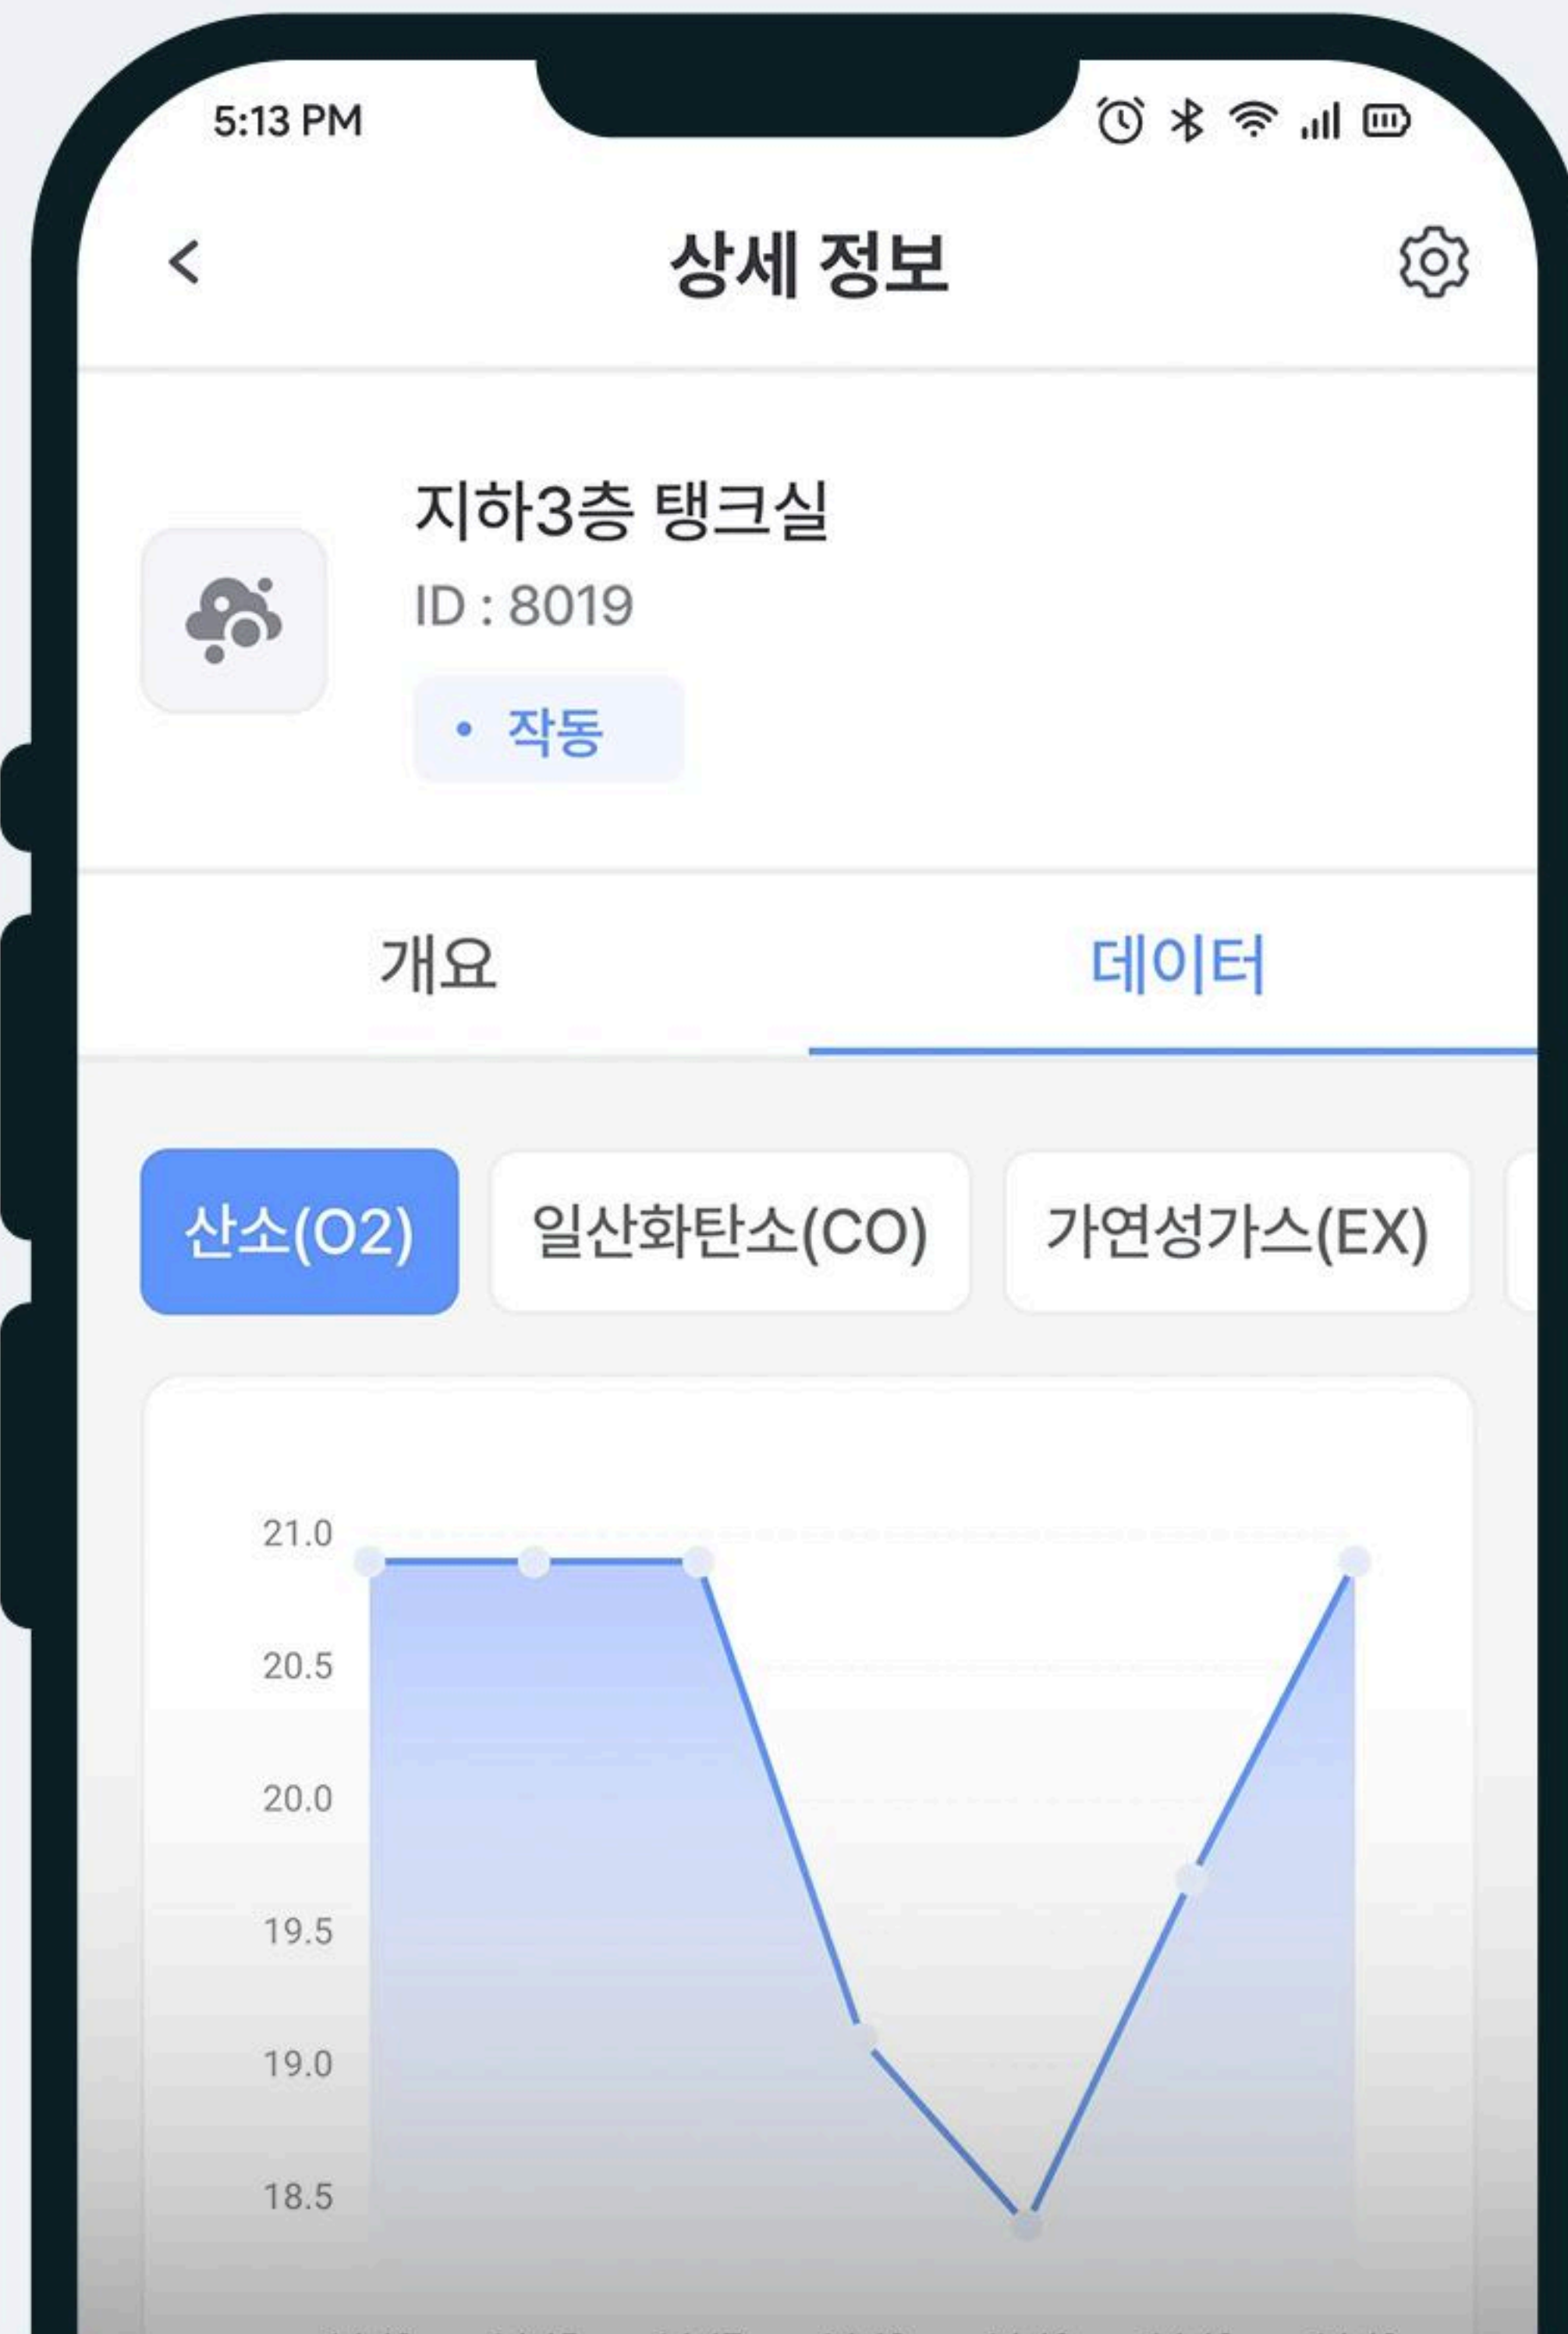

홈

최근 알림 확인, 킷 버튼, 알림 보내기 등 중요도 높은 기능을 빠르게 제공합니다.

통합 관리

등록된 유해가스 측정기의 실시간 수치를 확인하고 분석합니다.

이벤트 관리

유해가스 이상 수치 감지 시, 실시간 이벤트를 발송합니다.

01. 플레이스토어 혹은 앱스토어에서 무사고 관리자 앱을 설치해주세요

02. 발급받은 회사 코드, 아이디, 비밀번호를 입력해주세요

03. 요청하는 권한에 대해 모두 허용해 주세요.

01. 홈화면에서 시설물 버튼을 클릭해주세요.

02. 등록되어있는 모든 장비를 확인할 수 있습니다.

03. 가스센서를 선택하여, 장비를 확인할 수 있습니다.

01. 유해가스 수치를 확인하고 기기 정보를 수정할 수 있습니다.

02. 우측 상단 설정버튼 터치 시, 기기 정보를 수정할 수 있습니다.

03. 기기 정보 수정 후, 우측 상단 저장 버튼을 눌러주세요.

01. 데이터 탭에서, 유해가스 추이를 그래프로 확인할 수 있습니다.

02. 4종 유해가스 추이를 그래프 형태로 분석할 수 있습니다.

03. 10분 단위 유해가스 변화를 리스트로 확인할 수 있습니다.

01. 유해가스 이상 수치 감지시,
실시간 이벤트가 발동합니다.

02. 앱 푸시 메시지를 통해
즉각적으로 확인할 수 있습니다.

통합 관리

등록된 유해 가스측정기의 실시간 데이터를 확인하고 분석합니다.