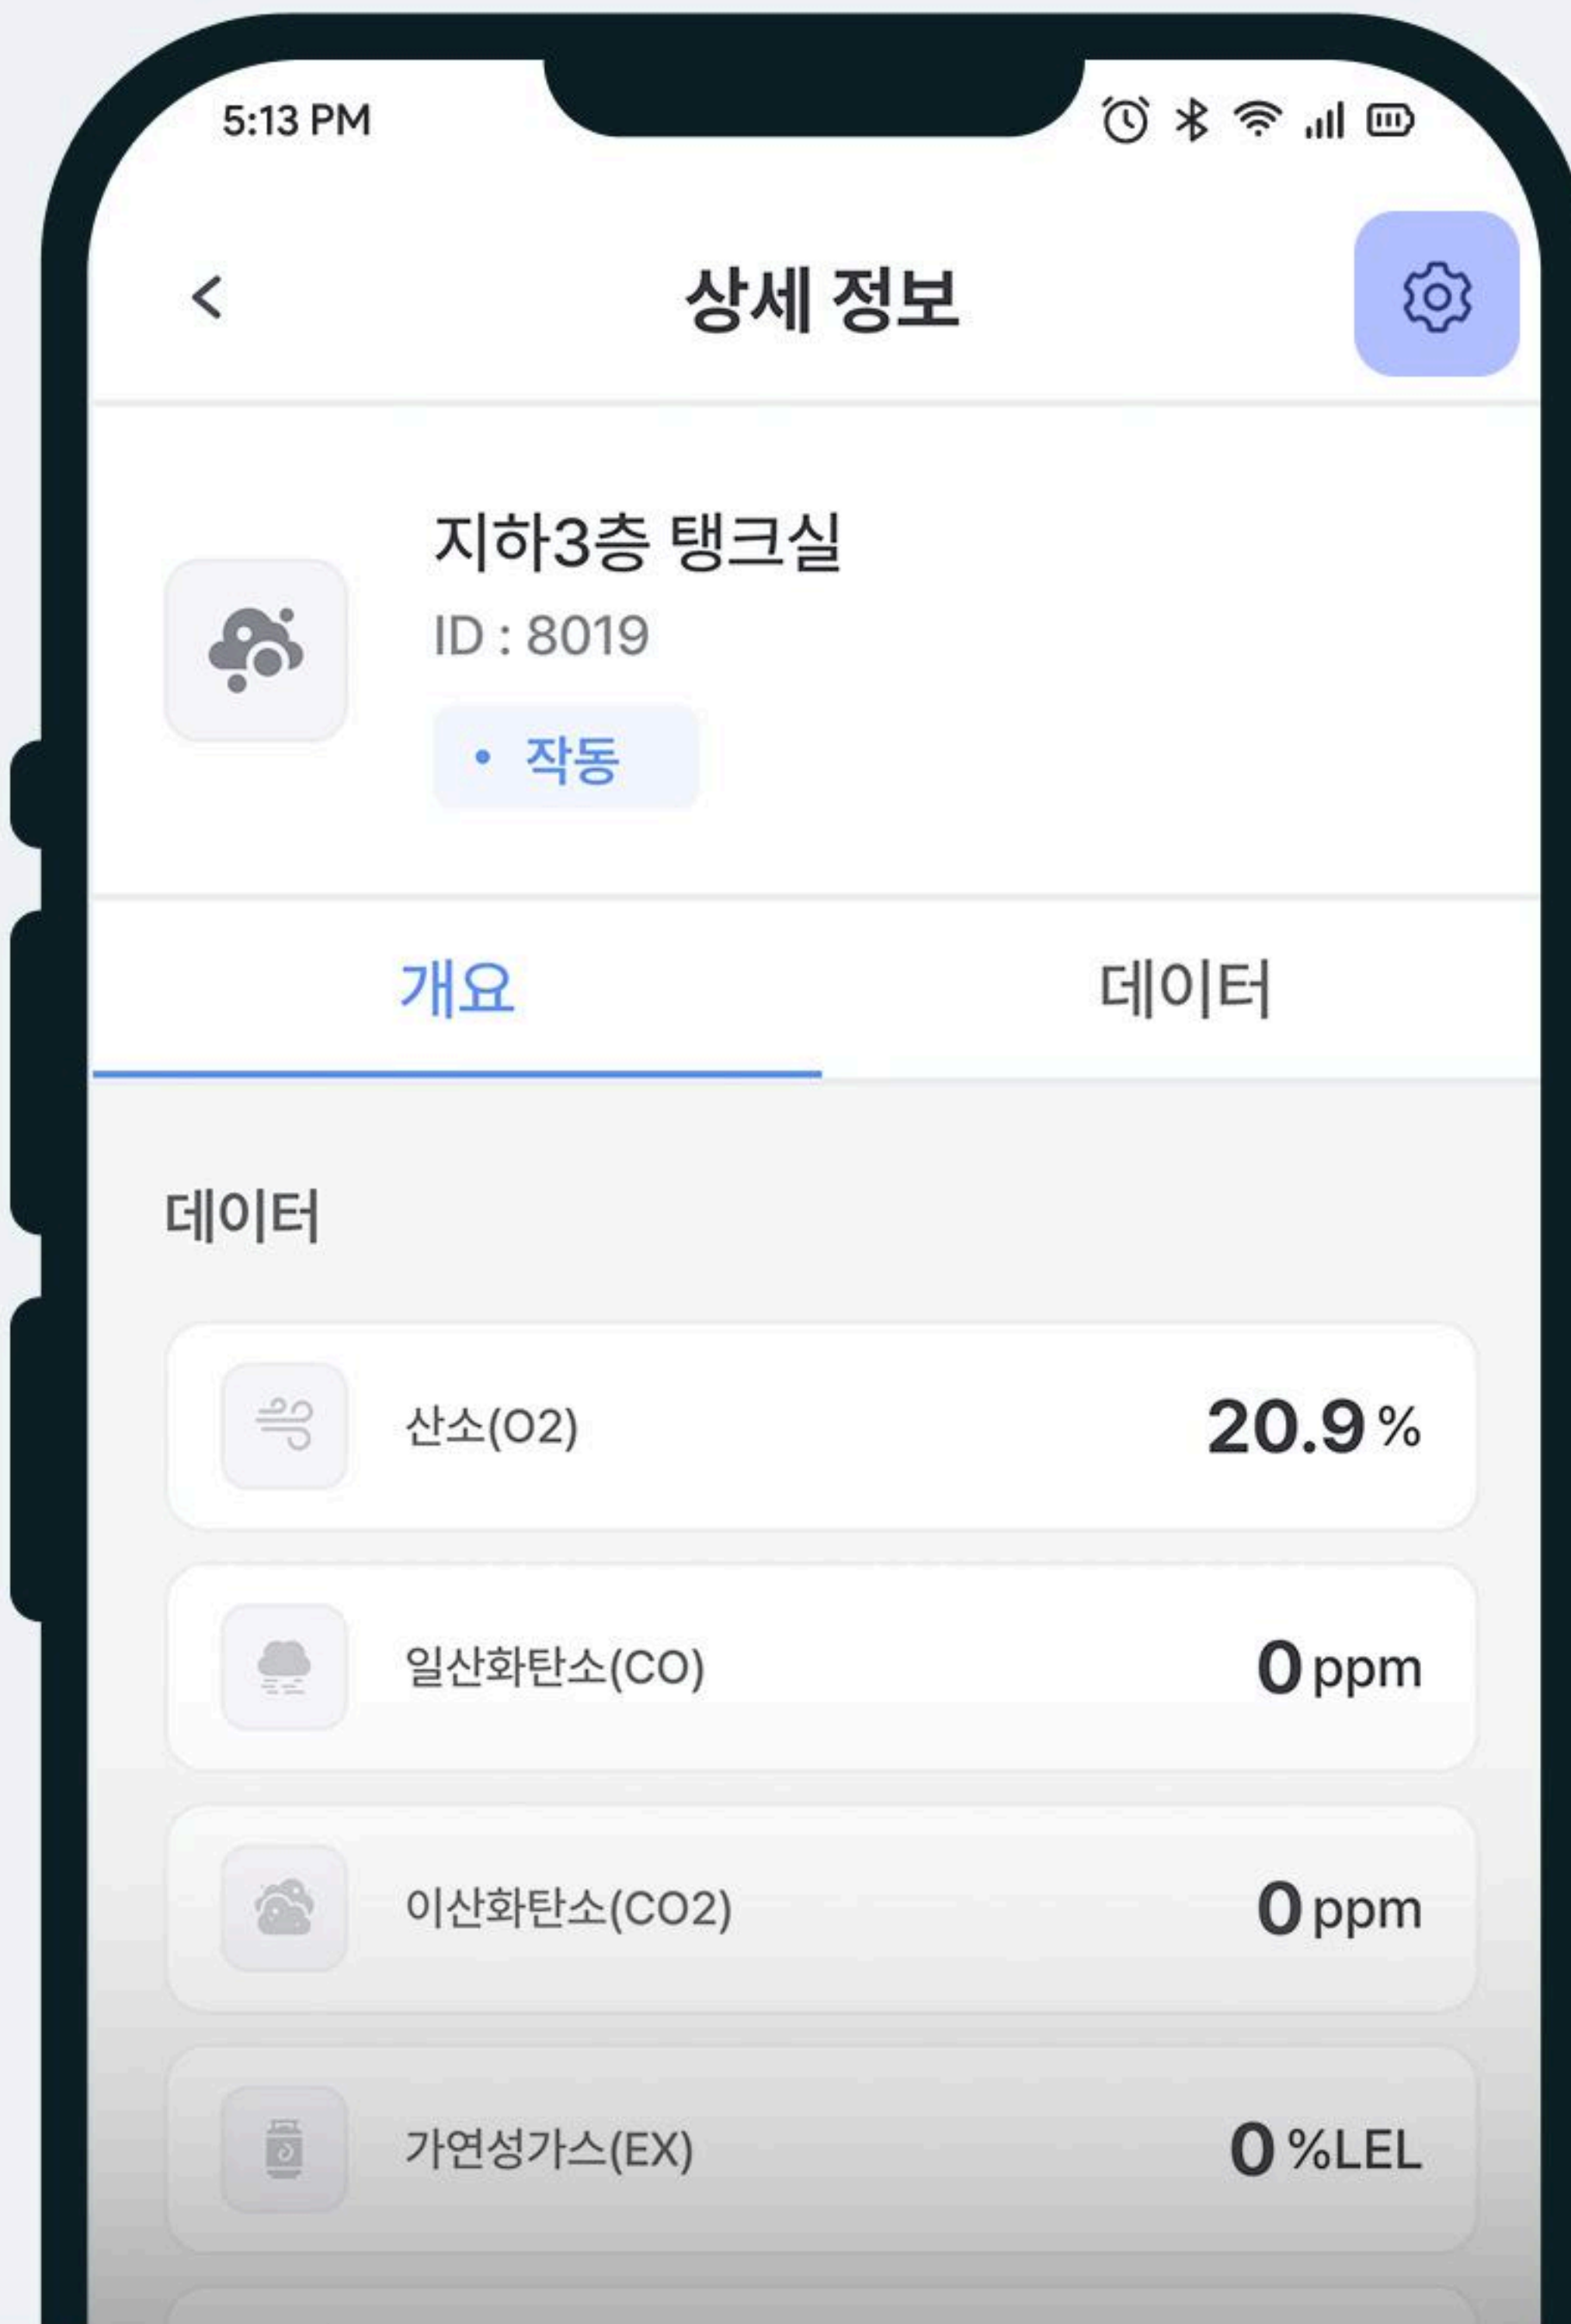

홈

최근 알림 확인, 킷 버튼, 알림 보내기 등 중요도 높은 기능을 빠르게 제공합니다.

통합 관리

등록된 유해가스 측정기의 실시간 수치를 확인하고 분석합니다.

이벤트 관리

유해가스 이상 수치 감지 시, 실시간 이벤트를 발송합니다.

01. 플레이스토어 혹은 앱스토어에서 무사고 관리자 앱을 설치해주세요

02. 발급받은 회사 코드, 아이디, 비밀번호를 입력해주세요

03. 요청하는 권한에 대해 모두 허용해 주세요.

01. 홈화면에서 시설물 버튼을 클릭해주세요.

02. 등록되어있는 모든 장비를 확인할 수 있습니다.

03. 가스센서를 선택하여, 장비를 확인할 수 있습니다.

01. 유해가스 수치를 확인하고 기기 정보를 수정할 수 있습니다.

02. 우측 상단 설정버튼 터치 시, 기기 정보를 수정할 수 있습니다.

03. 기기 정보 수정 후, 우측 상단 저장 버튼을 눌러주세요.

01. 데이터 탭에서, 유해가스 추이를 그래프로 확인할 수 있습니다.

02. 4종 유해가스 추이를 그래프 형태로 분석할 수 있습니다.

03. 10분 단위 유해가스 변화를 리스트로 확인할 수 있습니다.

01. 유해가스 이상 수치 감지시,
실시간 이벤트가 발동합니다.

02. 앱 푸시 메시지를 통해
즉각적으로 확인할 수 있습니다.

통합 관리

등록된 유해 가스측정기의 실시간 데이터를 확인하고 분석합니다.