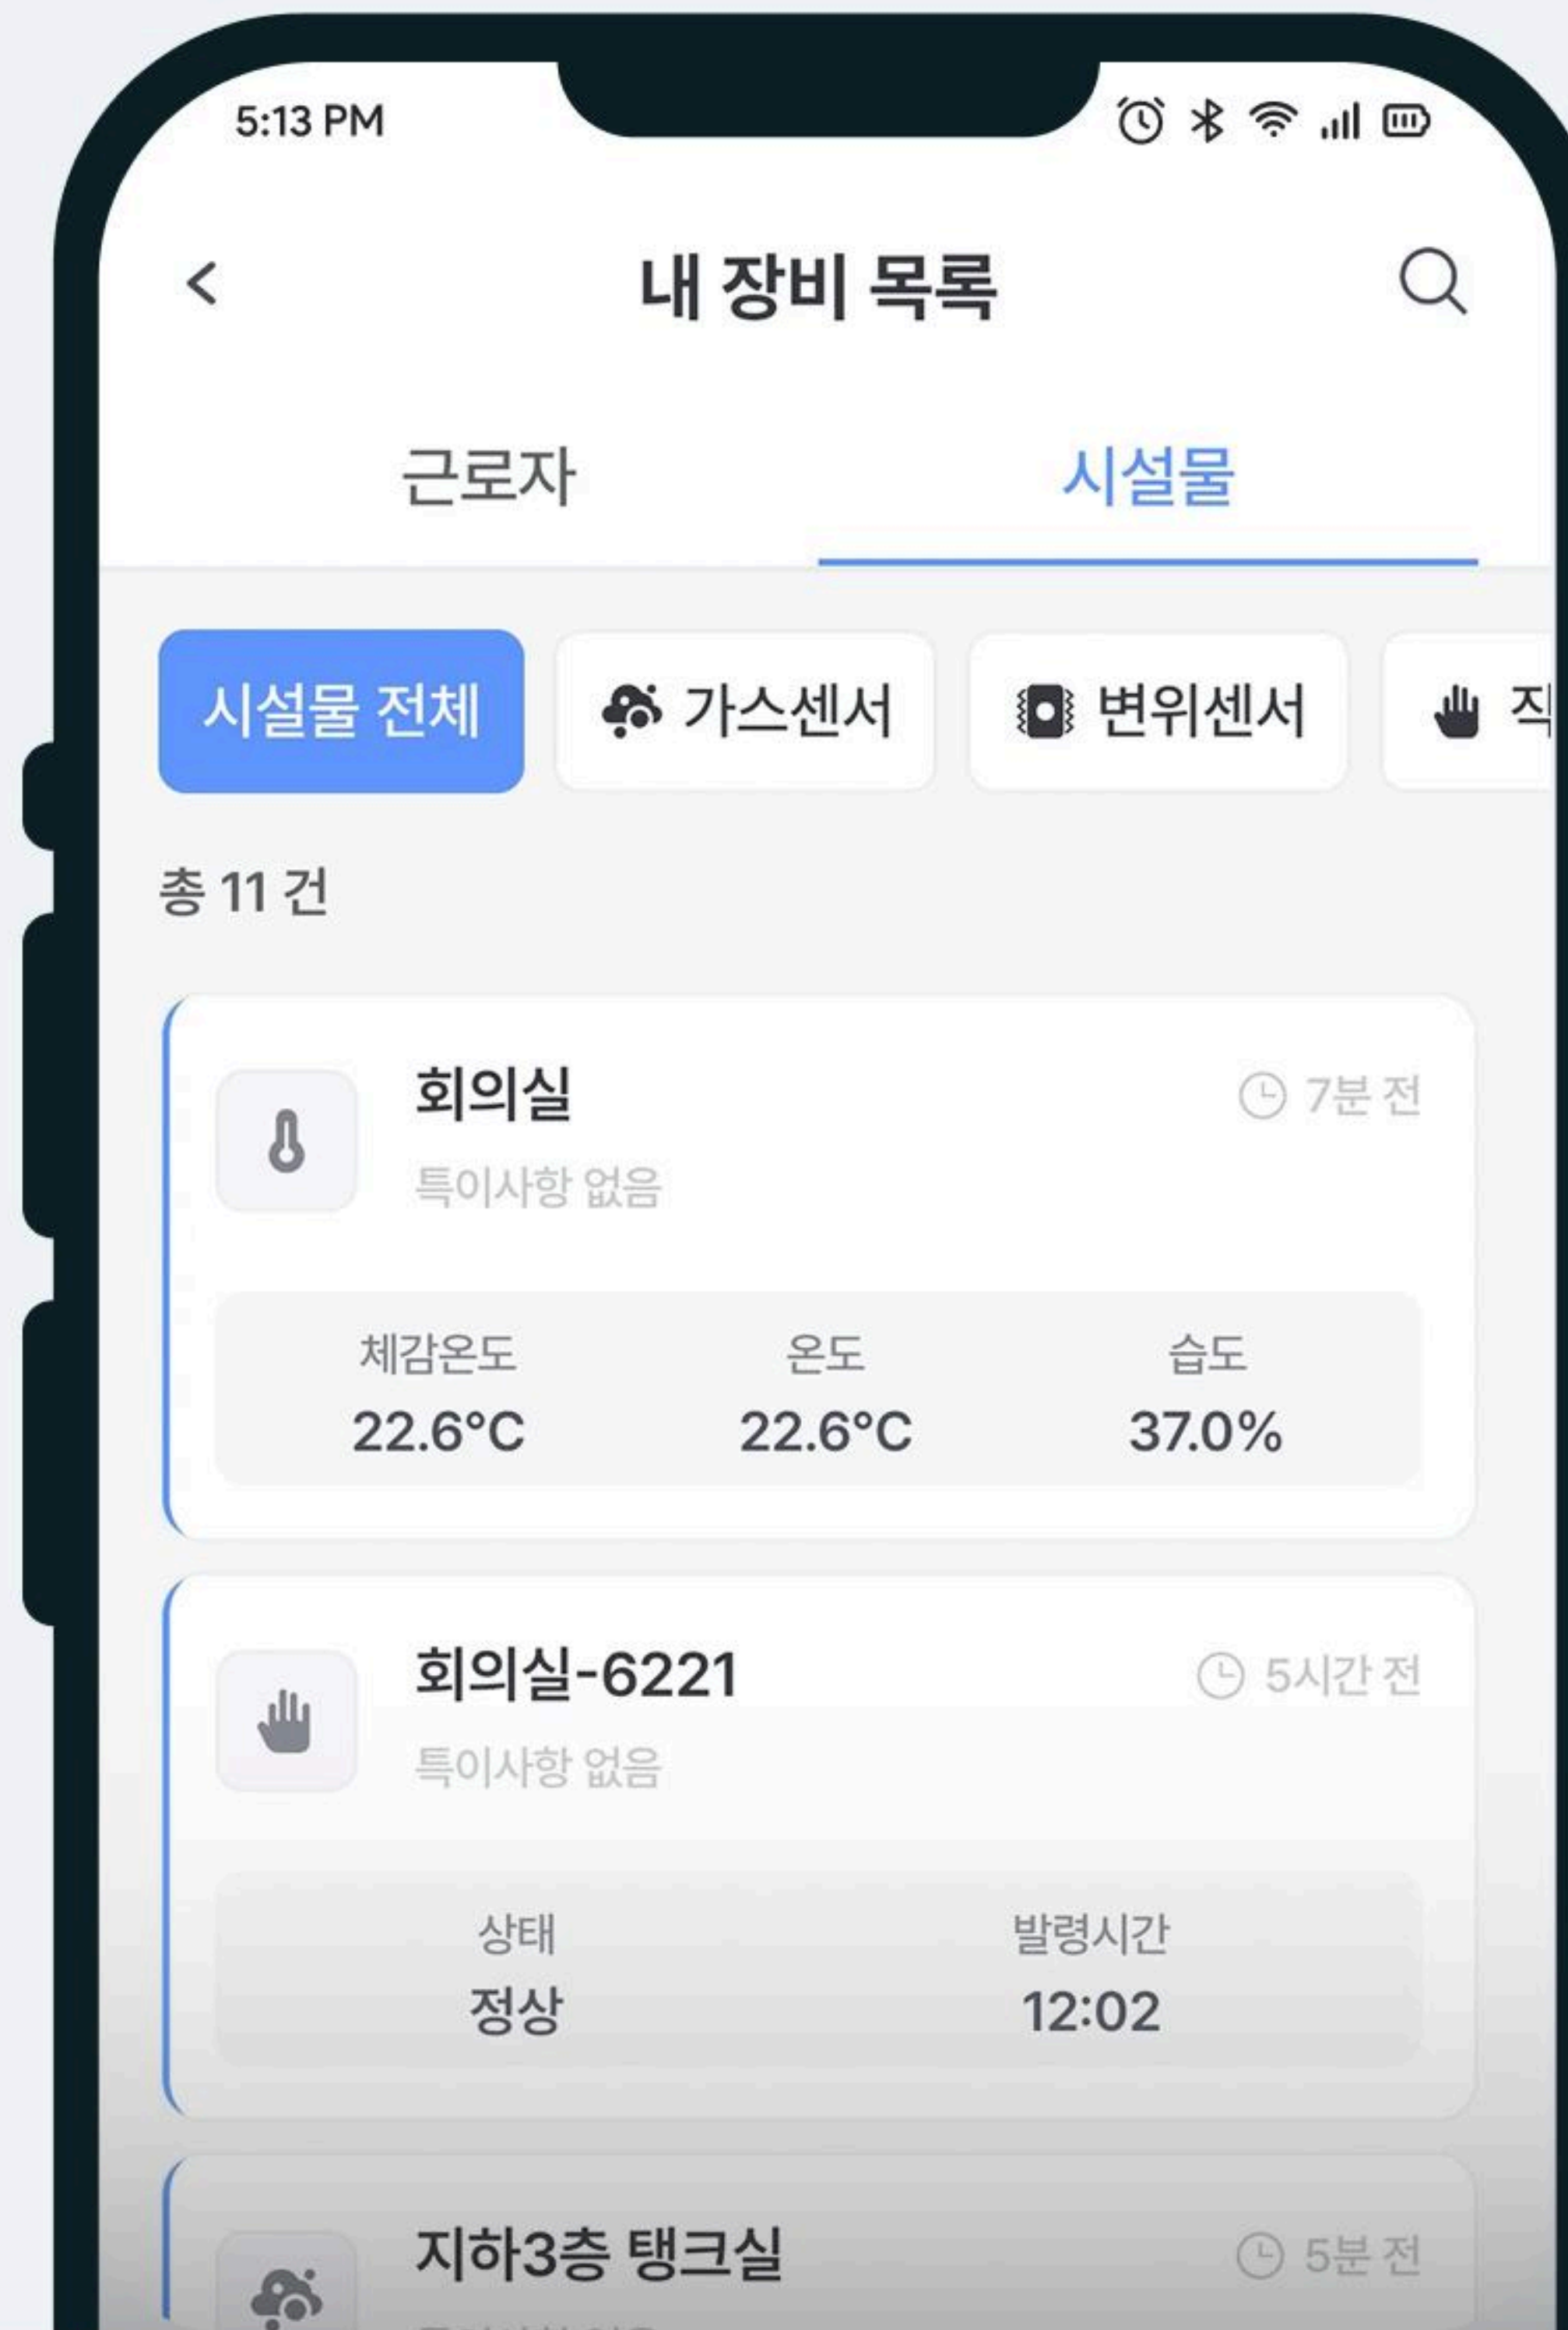

홈

최근 알림 확인, 킷 버튼, 알림 보내기 등 중요도 높은 기능을 빠르게 제공합니다.

통합 관리

등록된 유해가스 측정기의 실시간 수치를 확인하고 분석합니다.

이벤트 관리

유해가스 이상 수치 감지 시, 실시간 이벤트를 발송합니다.

01. 플레이스토어 혹은 앱스토어에서 무사고 관리자 앱을 설치해주세요

02. 발급받은 회사 코드, 아이디, 비밀번호를 입력해주세요

03. 요청하는 권한에 대해 모두 허용해 주세요.

01. 홈화면에서 시설물 버튼을 클릭해주세요.

02. 등록되어있는 모든 장비를 확인할 수 있습니다.

03. 가스센서를 선택하여, 장비를 확인할 수 있습니다.

01. 유해가스 수치를 확인하고 기기 정보를 수정할 수 있습니다.

02. 우측 상단 설정버튼 터치 시, 기기 정보를 수정할 수 있습니다.

03. 기기 정보 수정 후, 우측 상단 저장 버튼을 눌러주세요.

01. 데이터 탭에서, 유해가스 추이를 그래프로 확인할 수 있습니다.

02. 4종 유해가스 추이를 그래프 형태로 분석할 수 있습니다.

03. 10분 단위 유해가스 변화를 리스트로 확인할 수 있습니다.

01. 유해가스 이상 수치 감지시,
실시간 이벤트가 발동합니다.

02. 앱 푸시 메시지를 통해
즉각적으로 확인할 수 있습니다.

통합 관리

등록된 유해 가스측정기의 실시간 데이터를 확인하고 분석합니다.