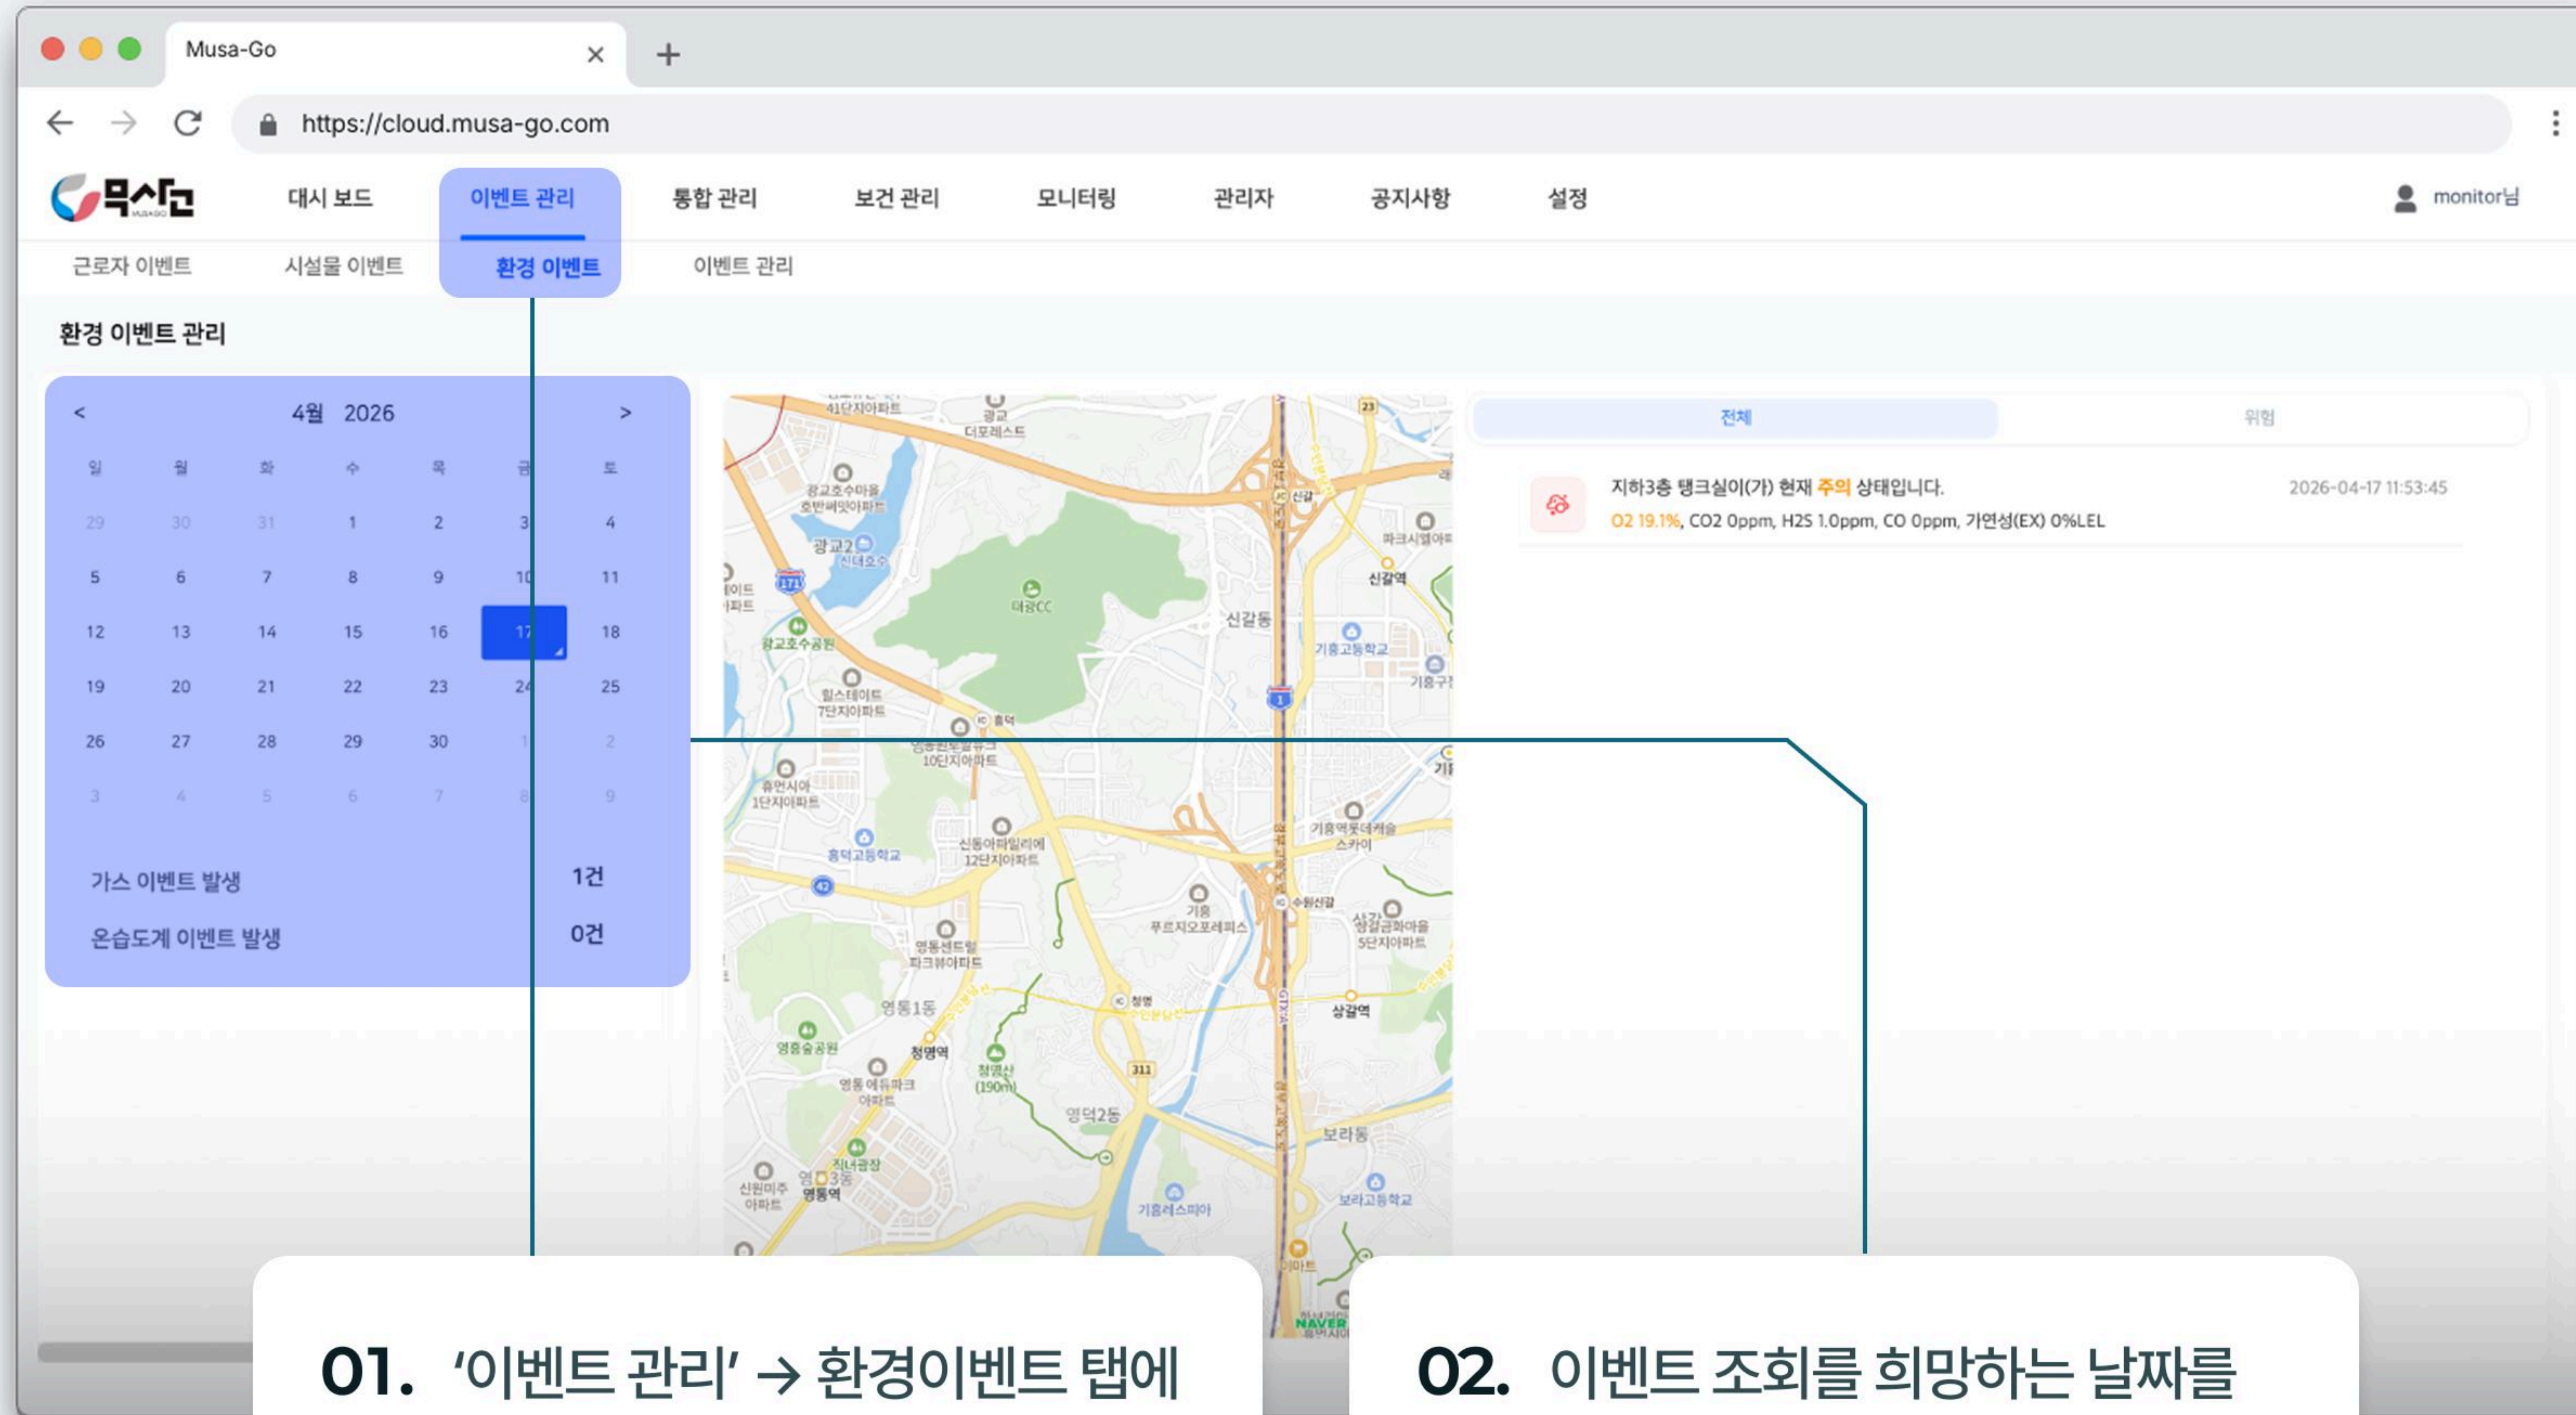

01. '이벤트 관리' → 환경이벤트 탭에서 발생 이벤트를 조회합니다.

02. 이벤트 조회를 희망하는 날짜를 캘린더에서 선택해주세요