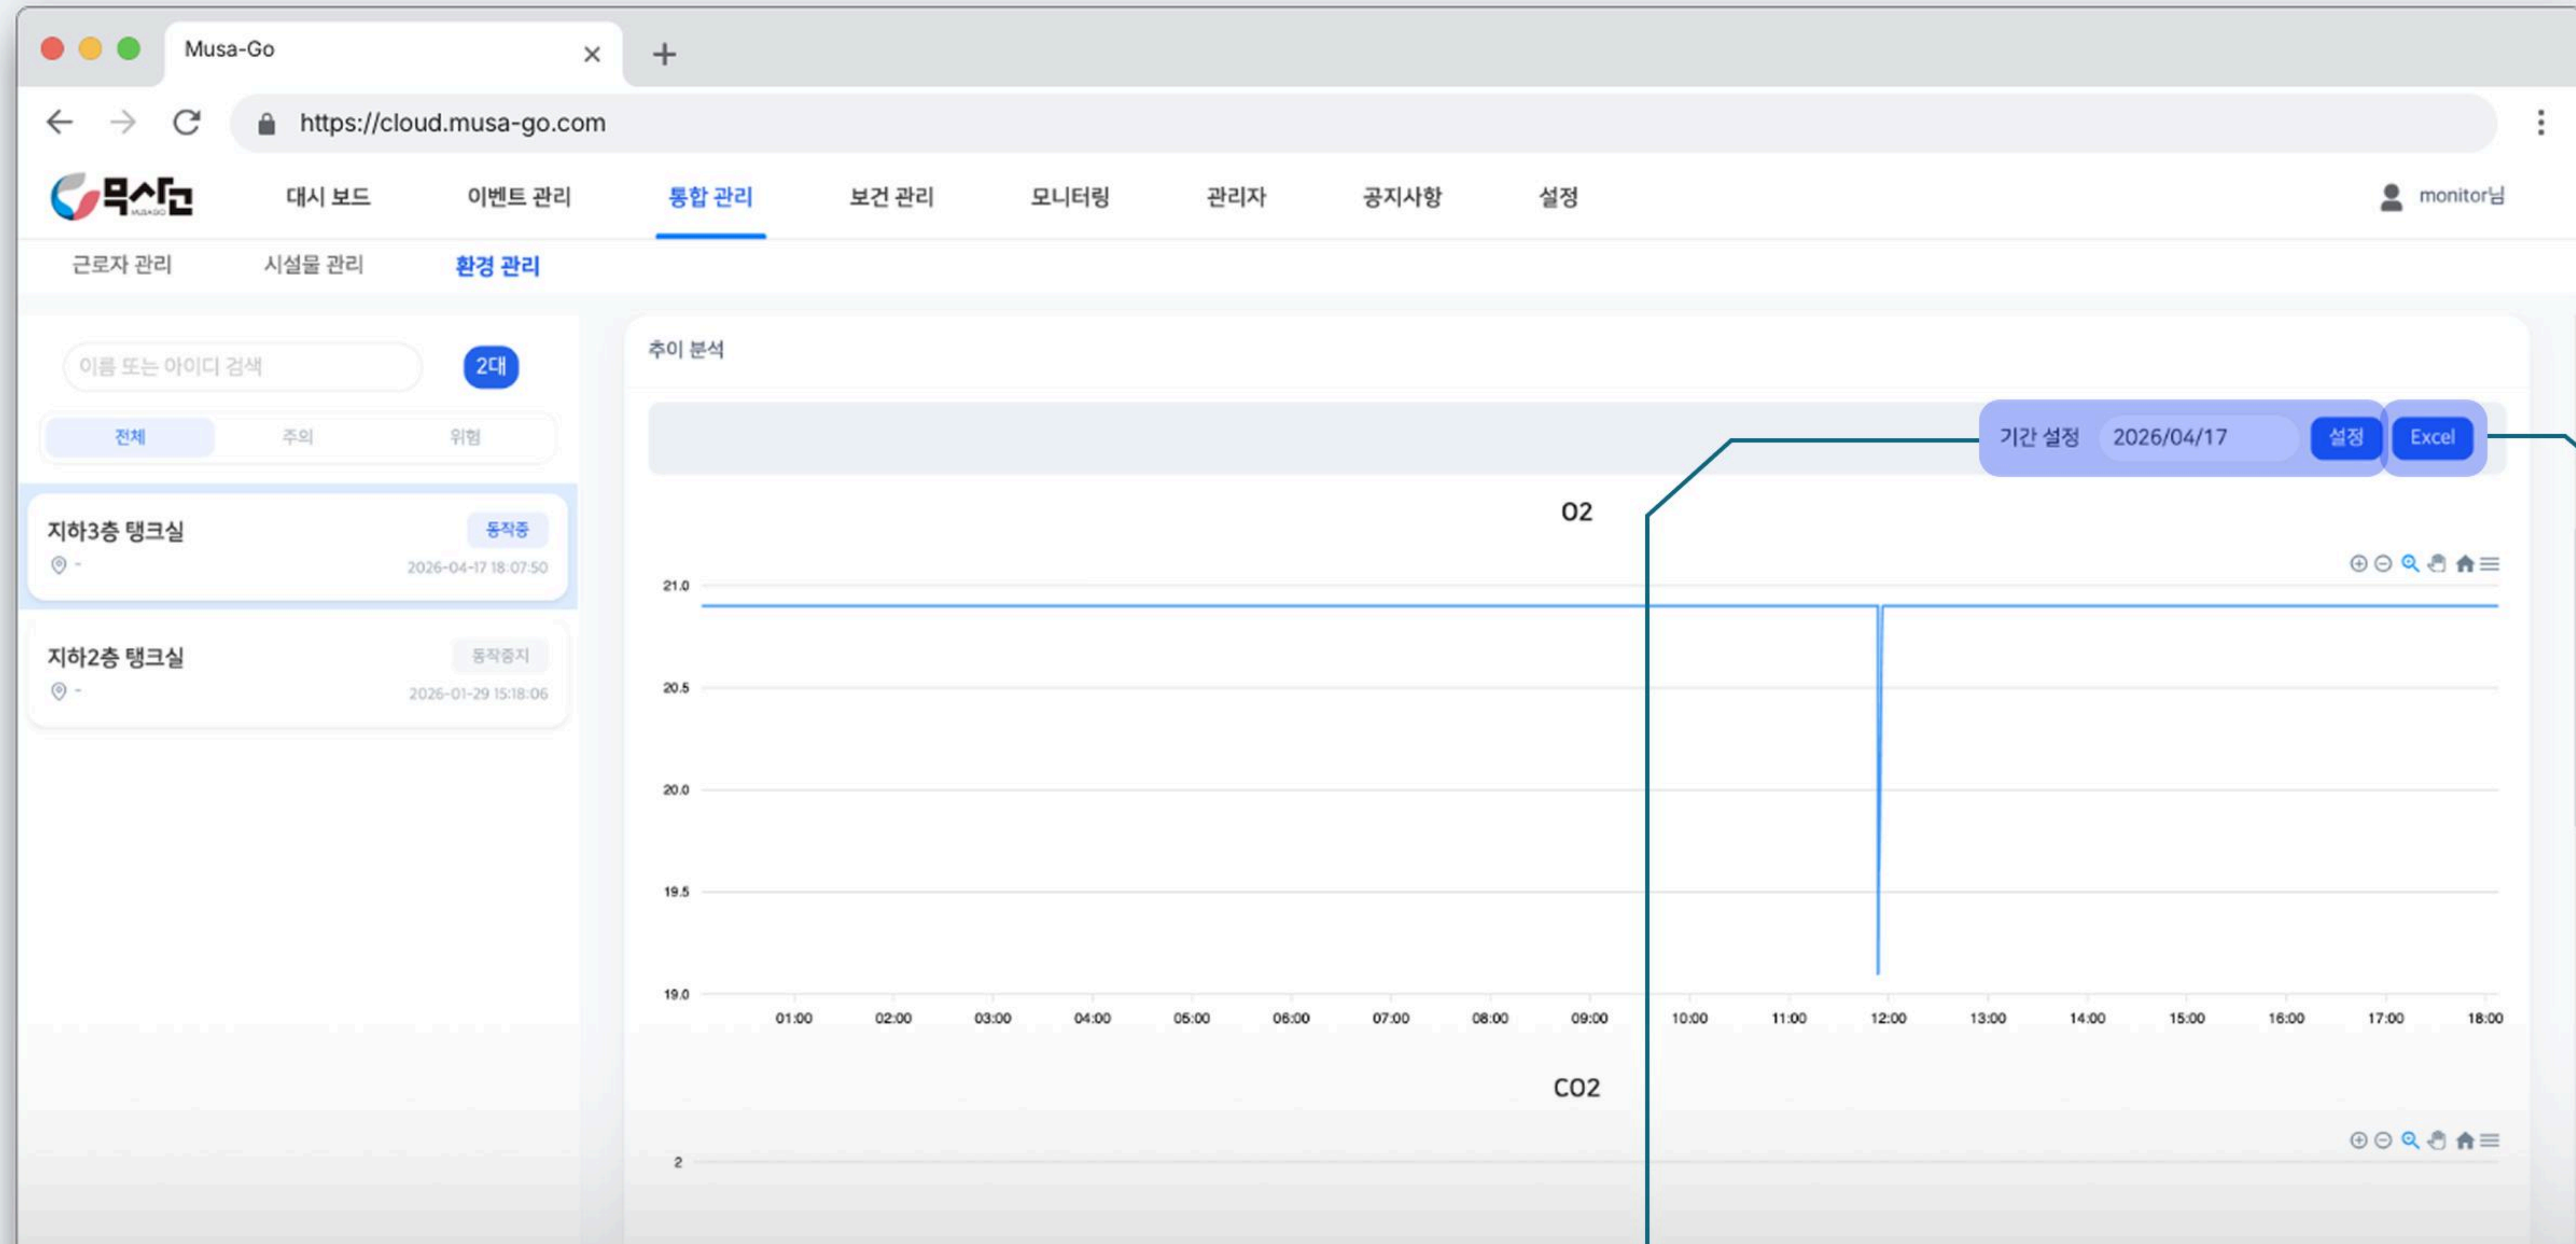

01. 데이터 탭에서, 유해가스 추이를 그래프로 확인할 수 있습니다.

02. 4종 유해가스 추이를 그래프 형태로 분석할 수 있습니다.

03. 10분 단위 유해가스 변화를 리스트로 확인할 수 있습니다.

01. 유해가스 이상 수치 감지시,
실시간 이벤트가 발동합니다.

02. 앱 푸시 메시지를 통해
즉각적으로 확인할 수 있습니다.

통합 관리

등록된 유해 가스측정기의 실시간 데이터를 확인하고 분석합니다.

이벤트 관리

유해가스 이상 수치 감지 시, 실시간 이벤트를 발송합니다.

데이터 출력

유해가스 측정기에서 수집 된 데이터를 Excel 데이터로 출력합니다

01. cloud.musa-go.com
해당 링크로 접속해주세요.

02. 발급받은 관리자 계정으로
로그인해주세요

01. 등록된 기기 현황에 따라
대시보드 화면이 표시됩니다

01. 상단바 '통합관리' 클릭 후 '환경 관리' 탭으로 이동해주세요

02. '유해가스 모니터링' 클릭 시 가스센서 목록으로 이동합니다

01. 가스 측정기 목록에서 조회를 희망하는 기기를 선택해주세요.

02. 실시간 유해가스 데이터와 이벤트를 조회 할 수 있습니다.

03. '가스센서 정보'를 클릭하면 이름과 위치를 변경할 수 있습니다.

01. 페이지 하단 추이분석에서 그래프 형태로 조회할 수 있습니다.

02. 기간 설정을 통해, 조회를 희망하는 기간을 설정할 수 있습니다.