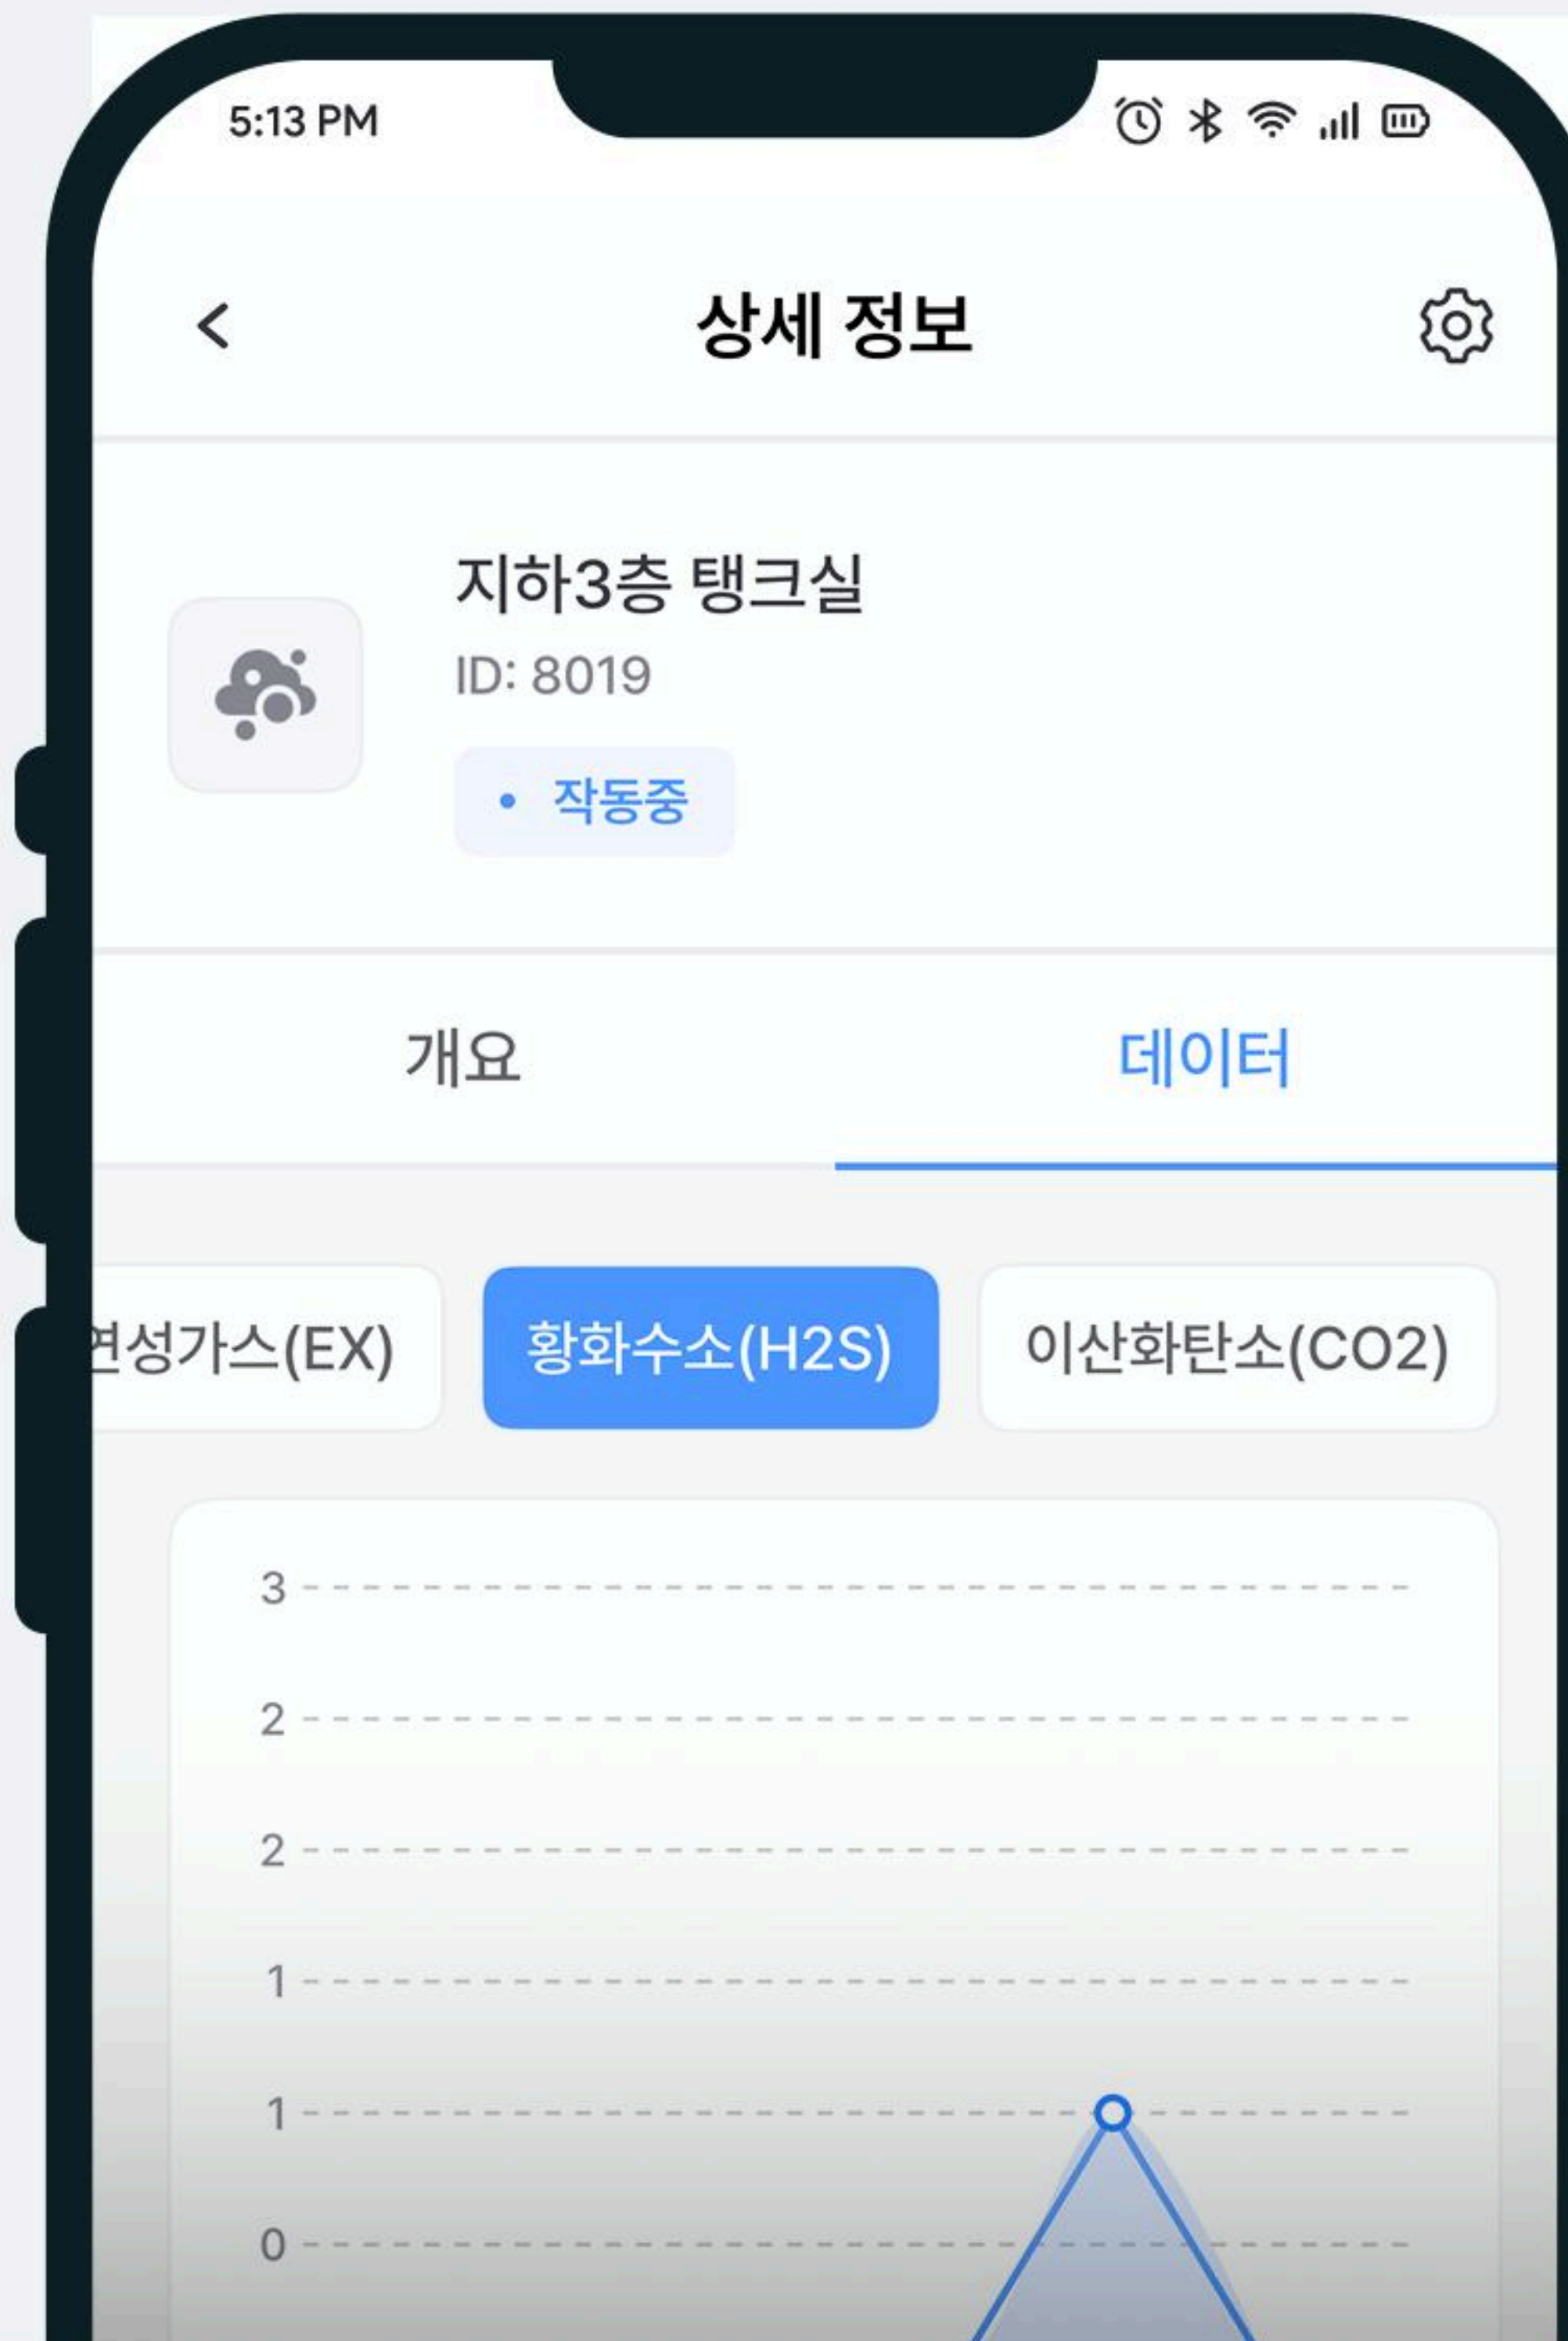

홈

최근 알림 확인, 킷 버튼, 알림 보내기 등 중요도 높은 기능을 빠르게 제공합니다.

통합 관리

등록된 유해가스 측정기의 실시간 수치를 확인하고 분석합니다.

이벤트 관리

유해가스 이상 수치 감지 시, 실시간 이벤트를 발송합니다.

01. 플레이스토어 혹은 앱스토어에서 무사고 관리자 앱을 설치해주세요

02. 발급받은 회사 코드, 아이디, 비밀번호를 입력해주세요

03. 요청하는 권한에 대해 모두 허용해 주세요.

01. 홈화면에서 시설물 버튼을 클릭해주세요.

02. 등록되어있는 모든 장비를 확인할 수 있습니다.

03. 가스센서를 선택하여, 장비를 확인할 수 있습니다.

01. 유해가스 수치를 확인하고 기기 정보를 수정할 수 있습니다.

02. 우측 상단 설정버튼 터치 시, 기기 정보를 수정할 수 있습니다.

03. 기기 정보 수정 후, 우측 상단 저장 버튼을 눌러주세요.

01. 데이터 탭에서, 유해가스 추이를 그래프로 확인할 수 있습니다.

02. 4종 유해가스 추이를 그래프 형태로 분석할 수 있습니다.

03. 10분 단위 유해가스 변화를 리스트로 확인할 수 있습니다.

01. 유해가스 이상 수치 감지시,
실시간 이벤트가 발동합니다.

02. 앱 푸시 메시지를 통해
즉각적으로 확인할 수 있습니다.

통합 관리

등록된 유해 가스측정기의 실시간 데이터를 확인하고 분석합니다.