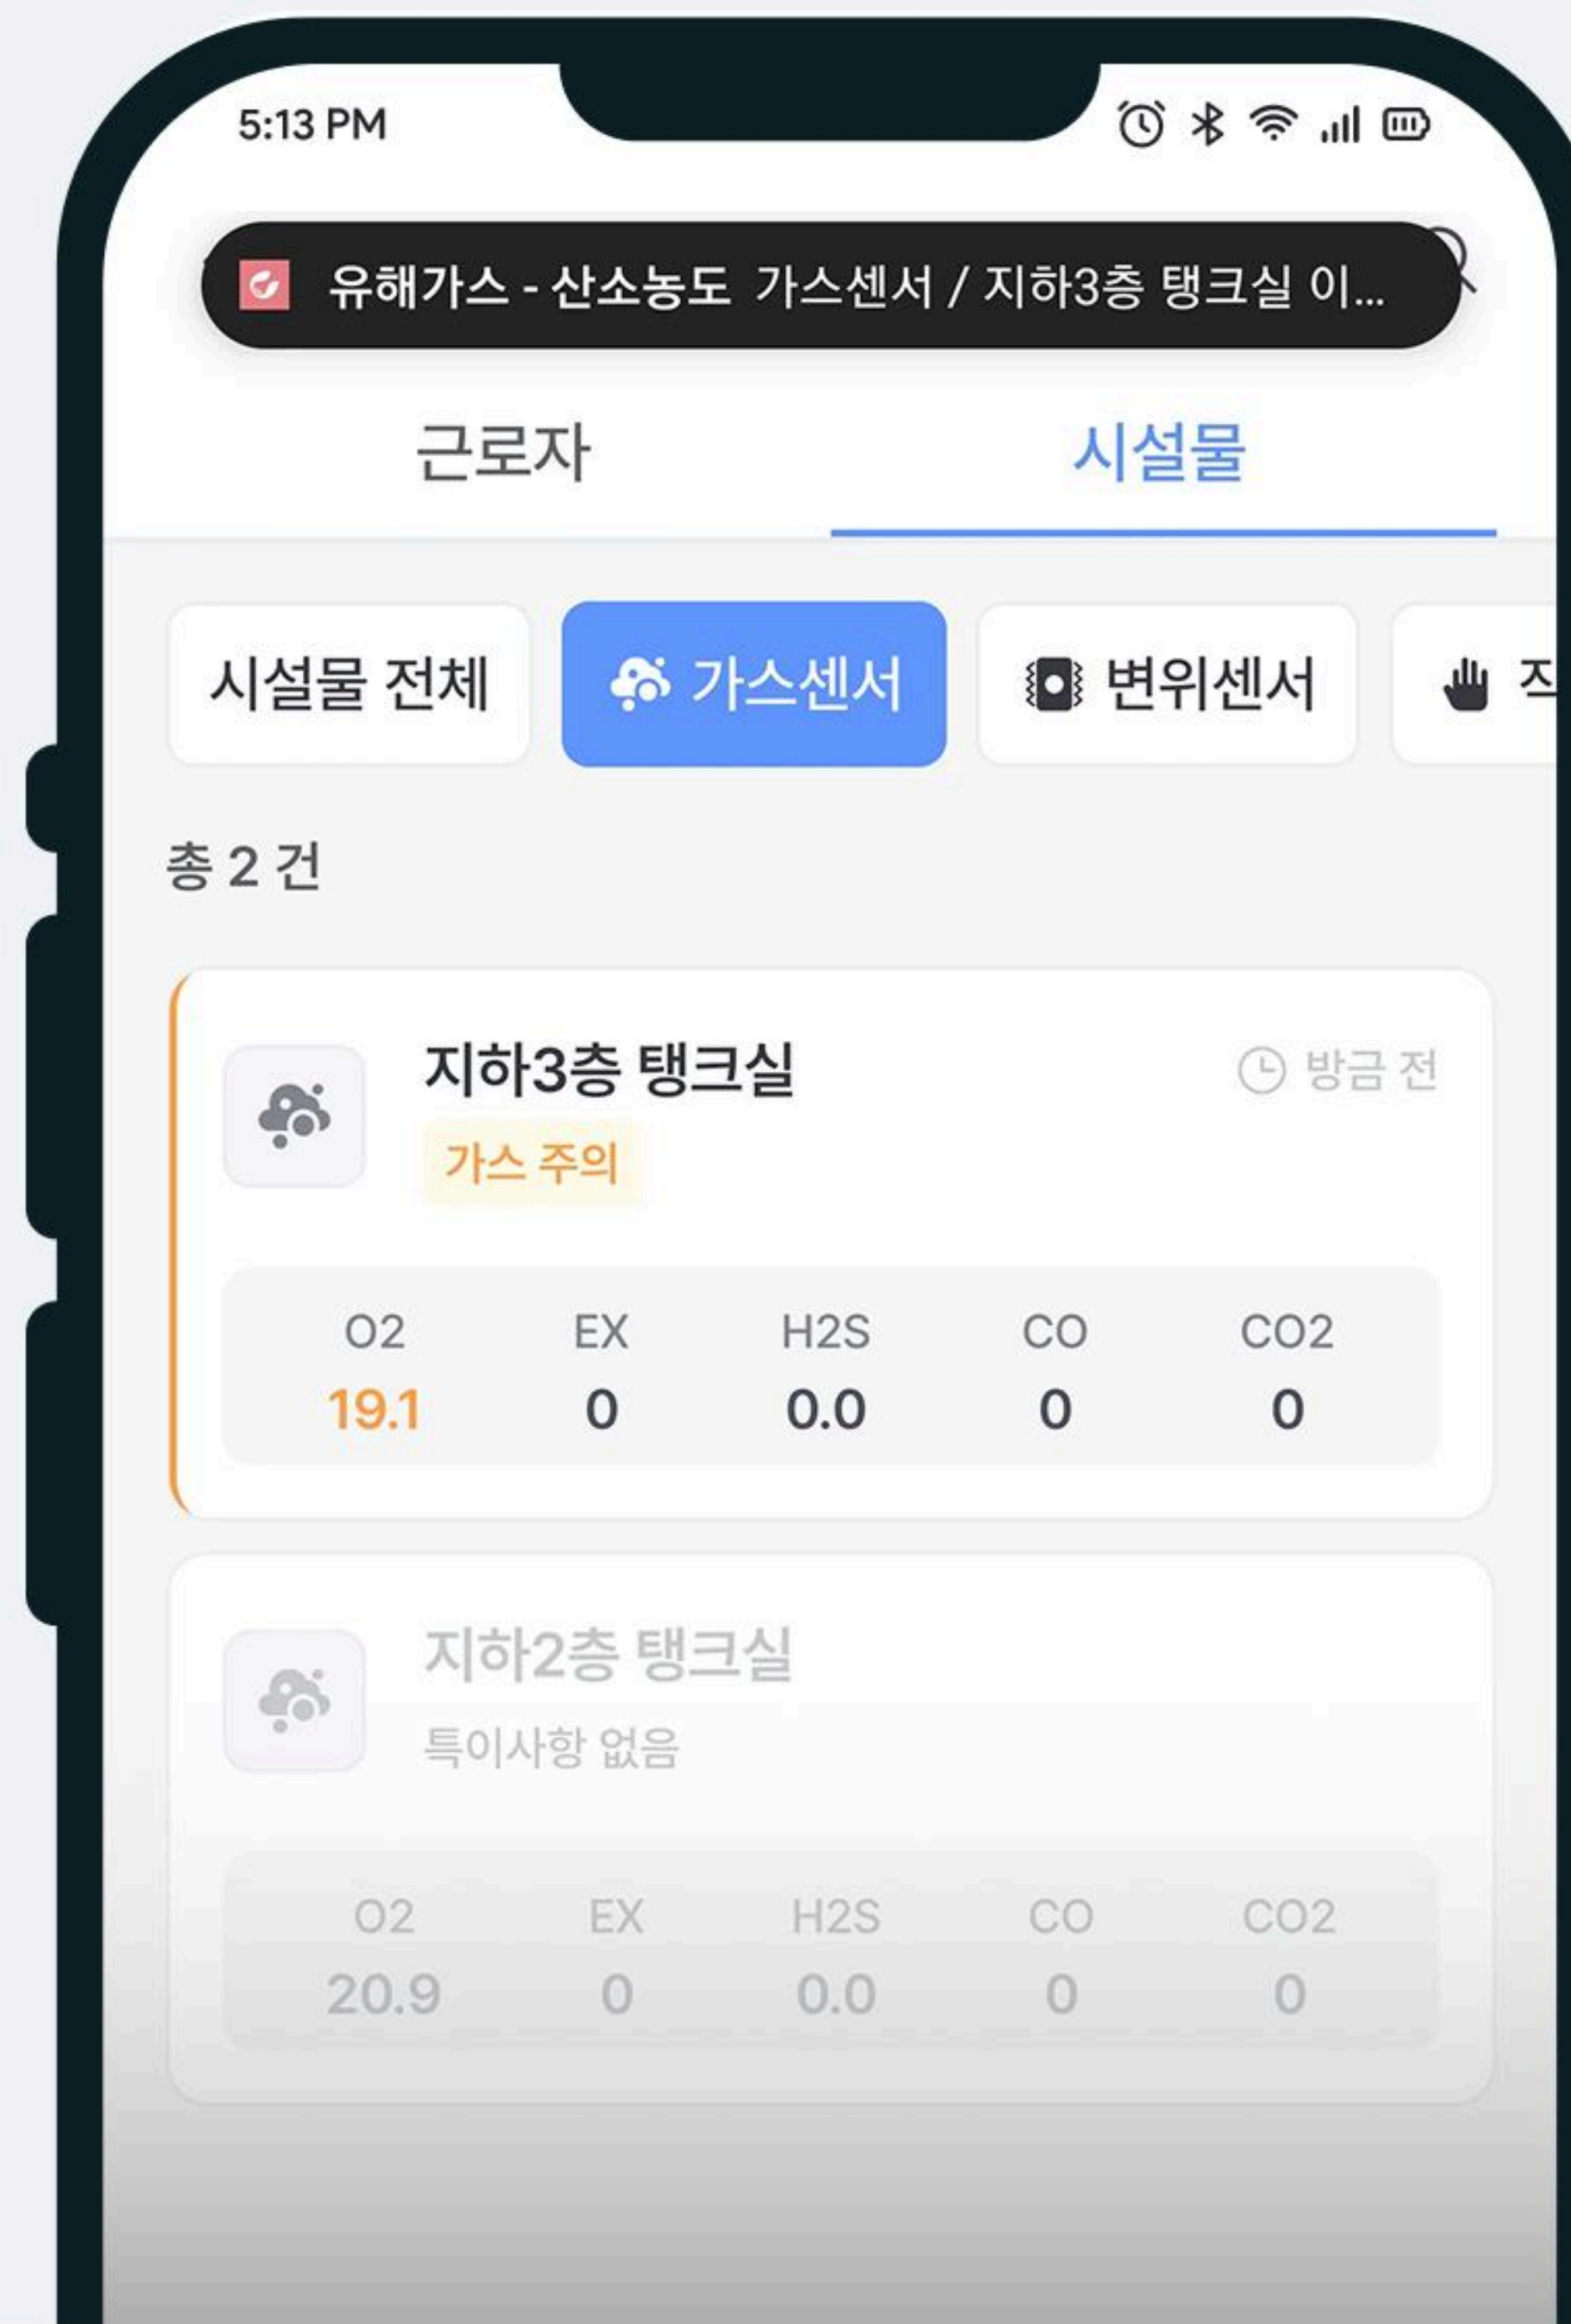

03. 요청하는 권한에 대해 모두 허용해 주세요.

01. 홈화면에서 시설물 버튼을 클릭해주세요.

02. 등록되어있는 모든 장비를 확인할 수 있습니다.

03. 가스센서를 선택하여, 장비를 확인할 수 있습니다.

01. 유해가스 수치를 확인하고 기기 정보를 수정할 수 있습니다.

02. 우측 상단 설정버튼 터치 시, 기기 정보를 수정할 수 있습니다.

03. 기기 정보 수정 후, 우측 상단 저장 버튼을 눌러주세요.

01. 데이터 탭에서, 유해가스 추이를 그래프로 확인할 수 있습니다.

02. 4종 유해가스 추이를 그래프 형태로 분석할 수 있습니다.

03. 10분 단위 유해가스 변화를 리스트로 확인할 수 있습니다.

01. 유해가스 이상 수치 감지시,
실시간 이벤트가 발동합니다.

02. 앱 푸시 메시지를 통해
즉각적으로 확인할 수 있습니다.

통합 관리

등록된 유해 가스측정기의 실시간 데이터를 확인하고 분석합니다.